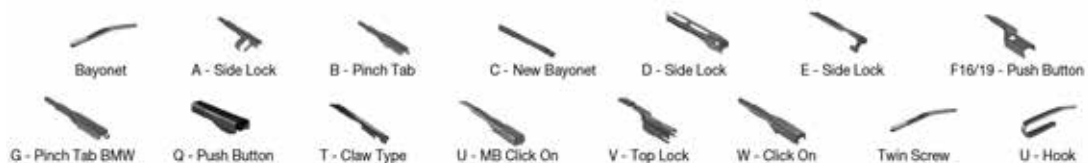

WIPER ARM TYPE		STANDARD	HYBRID	FLAT	REAR					
				STANDARD	HYBRID	FLAT	REAR					
PORSCHE <i>Continued</i>												
911 (993) (93-97)												
	10/93-09/97	U-hook			DM-038	DM-045	DU-035L	DUR-045L			DM-035	DU-035L
		U-hook			DM-038	DM-045	DU-035R	DUR-045R			DM-035	DU-035R
911 (996) (97-05)												
	08/97-09/05	U-hook			DM-055	DM-653					DM-055	DUR-055L
		U-hook			DM-055	DM-653					DM-055	DUR-055R
	08/04-08/05	U-hook			DM-055	DM-653						
911 (997) (04-12)												
	08/04-07/05	U-hook			DMS-555		DM-653					
	04/05-07/05	U-hook			DMS-555		DM-653					
	11/06-05/12	U-hook			DMS-555		DM-653					
911 (997) (04-13)												
	07/04-12/12	U-hook			DMS-555		DM-653					
911 (991) (11-20)												
	05/11-12/20	F16- push button								DF-411		
911 (991) (11-)												
	11/15-12/19	F16- push button								DF-411		
	11/15-05/20	F16- push button								DF-411		
	11/15-12/20	F16- push button								DF-411		
911 Convertible (964) (89-94)												
	05/89-05/94	U-hook			DM-033	DM-033						
911 Convertible (993) (94-97)												
	07/94-09/97	U-hook			DM-038	DM-045	DU-035L	DUR-045L				
		U-hook			DM-038	DM-045	DU-035R	DUR-045R				
911 Convertible (996) (98-05)												
	08/97-08/05	U-hook			DM-055	DM-653						
911 Convertible (997) (05-13)												
	04/05-12/12	U-hook			DMS-555		DM-653					
911 Convertible (991) (12-20)												
	03/12-05/20	F16- push button								DF-411		
911 Targa (993) (94-97)												
	08/95-09/97	U-hook			DM-038	DM-045	DU-035L	DUR-045L			DM-035	DU-035L
		U-hook			DM-038	DM-045	DU-035R	DUR-045R			DM-035	DU-035R
911 Targa (996) (01-05)												
	12/01-08/05	U-hook			DM-055	DM-653					DM-055	DUR-055L
		U-hook			DM-055	DM-653					DM-055	DUR-055R
911 Targa (997) (06-12)												
	07/06-12/12	U-hook			DMS-555		DM-653					
911 Targa (991) (14-19)												
	05/14-12/19	F16- push button								DF-411		
912 (65-70)												
	01/65-12/69	U-hook			DM-033	DM-033					DM-040	DU-040L
		U-hook			DM-033	DM-033					DM-040	DU-040R
912 Targa (65-70)												
	03/65-02/70	U-hook			DM-033	DM-033					DM-040	DU-040L
		U-hook			DM-033	DM-033					DM-040	DU-040R
924 (75-89)												
	11/75-08/89	U-hook			DM-045	DM-045	DUR-045L	DUR-045L				
		U-hook			DM-045	DM-045	DUR-045R	DUR-045R				
928 (77-95)												
	09/77-11/95	U-hook		DMS-548	DM-048	DM-048	DUR-048L	DUR-048L				
		U-hook		DMS-548	DM-048	DM-048	DUR-048R	DUR-048R				
944 (81-91)												
	06/81-07/91	U-hook			DM-048	DM-048	DUR-048L	DUR-048L			DM-050	DUR-050L
		U-hook			DM-048	DM-048	DUR-048R	DUR-048R			DM-050	DUR-050R
944 Convertible (88-91)												
	12/88-07/91	U-hook			DM-048	DM-048	DUR-048L	DUR-048L				
		U-hook			DM-048	DM-048	DUR-048R	DUR-048R