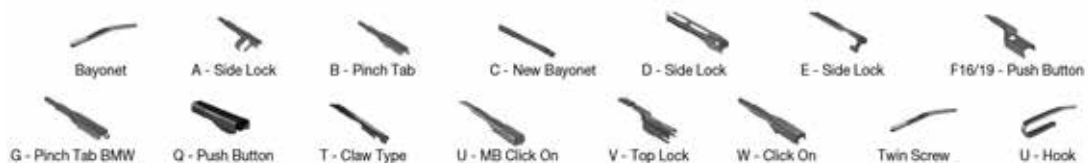

WIPER ARM TYPE		STANDARD			HYBRID		FLAT		REAR	
				DM-553	DM-553	DM-545	DUR-050R	DUR-045R				
NISSAN <i>Continued</i>												
MICRA III (K12) (02-10) <i>Continued</i>												
	05/05-06/10	U-hook		DMS-553	DM-553	DM-545	DUR-050R	DUR-045R			DRA-030	
MICRA III (K12) (03-10)												
	10/02-06/10	U-hook		DMS-553	DM-553	DM-545	DUR-053L	DUR-045L	DFR-005	DFR-002		
		U-hook		DMS-553	DM-553	DM-545	DUR-050R	DUR-045R				
	05/05-06/10	U-hook										DRA-030
		U-hook		DMS-553	DM-553	DM-545	DUR-053L	DUR-045L	DFR-005	DFR-002		DRA-030
	08/05-	U-hook		DMS-553	DM-553	DM-545	DUR-053L	DUR-045L	DFR-005	DFR-001		
		U-hook		DMS-553	DM-553	DM-545	DUR-050R	DUR-045R				
MICRA IV (K13KK) (09-)												
	01/13-			DMS-553	DM-053	DM-035	DUR-053L	DU-035L			DRA-030	
				DMS-553	DM-053	DM-035	DUR-050R	DU-035R			DRA-030	
MICRA IV (K13) (10-)												
	05/10-	U-hook		DMS-553	DM-053	DM-035	DUR-053L	DU-035L	DFR-005		DRA-030	
		U-hook		DMS-553	DM-053	DM-035	DUR-050R	DU-035R			DRA-030	
	03/11-			DMS-553	DM-053	DM-035	DUR-053L	DU-035L			DRA-030	
				DMS-553	DM-053	DM-035	DUR-050R	DU-035R			DRA-030	
MICRA IV (K13K) (10-)												
	05/10-	U-hook		DMS-553	DM-053	DM-035	DUR-053L	DU-035L	DFR-005		DRA-030	
		U-hook		DMS-553	DM-053	DM-035	DUR-050R	DU-035R			DRA-030	
MICRA V (K14) (16-)												
	12/16-	U-hook					DUR-065L	DU-035L			DRD-003	
		U-hook					DUR-065R	DU-035R			DRD-003	
MURANO I (Z50) (02-09)												
	08/03-10/07	U-hook		DMS-560	DM-060	DM-048	DUR-060L	DUR-048L			DRA-035	
		U-hook		DMS-560	DM-060	DM-048	DUR-060R	DUR-048R			DRA-035	
MURANO I (03-08)												
	08/03-09/08	U-hook		DMS-560	DM-060	DM-048	DUR-060L	DUR-048L			DRA-035	
		U-hook		DMS-560	DM-060	DM-048	DUR-060R	DUR-048R			DRA-035	
MURANO II (07-14)												
	11/07-09/14	U-hook		DMS-565	DM-065	DM-040	DUR-065L	DU-040L			DRA-030	
		U-hook		DMS-565	DM-065	DM-040	DUR-065R	DU-040R			DRA-030	
MURANO II (Z51) (07-14)												
	09/08-09/14	U-hook		DMS-565	DM-065	DM-040	DUR-065L	DU-040L			DRA-030	
		U-hook		DMS-565	DM-065	DM-040	DUR-065R	DU-040R			DRA-030	
NAVARA (D22) (97-)												
	01/97-	U-hook			DM-048	DM-048						
	04/08-	U-hook			DM-048	DM-048	DUR-048L	DUR-048L				
		U-hook			DM-048	DM-048	DUR-048R	DUR-048R				
NAVARA (D40) (05-)												
	10/04-	U-hook		DMS-560	DM-060	DM-048		DUR-048L	DFR-009	DFR-003		
		U-hook		DMS-560	DM-060	DM-048		DUR-048R				
NAVARA (D23) (14-)												
	07/14-	U-hook			DM-060	DM-040	DUR-060L	DU-040L				
		U-hook			DM-060	DM-040	DUR-060R	DU-040R				
	01/15-	U-hook			DM-060	DM-040						
NAVARA NP300 (D40)												
	10/04-	U-hook		DMS-560	DM-060	DM-048		DUR-048L	DFR-009	DFR-003		
		U-hook		DMS-560	DM-060	DM-048		DUR-048R				
NAVARA NP300 Pickup (D23, D23T)												
	07/14-	U-hook			DM-060	DM-040	DUR-060L	DU-040L				
		U-hook			DM-060	DM-040	DUR-060R	DU-040R				
NAVARA NP300 Platform/Chassis (D23)												
	01/15-	U-hook			DM-060	DM-040						
NAVARA NP300 Platform/Chassis (D40)												
	08/08-	U-hook		DMS-560	DM-060	DM-048		DUR-048L	DFR-009	DFR-003		
		U-hook		DMS-560	DM-060	DM-048		DUR-048R				
NAVARA Platform/Chassis (D22) (97-)												
	03/97-	U-hook			DM-048	DM-048