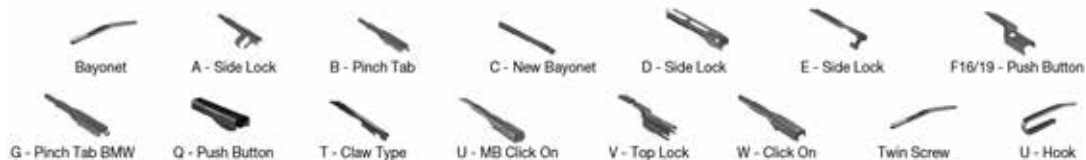

WIPER ARM TYPE	STANDARD		HYBRID		FLAT		REAR	
			+ Spoiler							
RENAULT <i>Continued</i>										
TRAFIC III (14-) Continued										
	07/15-	F19- push button							DF-215	
	01/19-	F19- push button							DF-419	DF-328
		F19- push button								DRC-004
		F19- push button							DF-215	DF-328
		F19- push button								DRC-004
TRAFIC III Bus (JG_) (14-)										
	05/14-	F19- push button							DF-419	DF-328
		F19- push button								DRC-004
		F19- push button							DF-215	DF-328
		F19- push button								DRC-004
TRAFIC III Platform/Chassis (EG_) (14-)										
	08/21-	F19- push button							DF-419	
		F19- push button							DF-215	
TRAFIC III Van (FG_) (14-)										
	05/14-	F19- push button							DF-419	
		F19- push button							DF-215	
TRAFIC Platform/Chassis (T_, P_, V_) (80-89)										
	03/80-04/89	U-hook			DM-045	DM-045	DUR-045L	DUR-045L		
		U-hook			DM-045	DM-045	DUR-045R	DUR-045R		
TRAFIC Platform/Chassis (T_, P_, V_) (89-01)										
	03/89-03/01	U-hook			DM-050	DM-050	DUR-050L	DUR-050L		
		U-hook			DM-050	DM-050	DUR-050R	DUR-050R		
TRAFIC Van (T_, P_, V_) (80-89)										
	03/80-04/89	U-hook			DM-045	DM-045	DUR-045L	DUR-045L		
		U-hook			DM-045	DM-045	DUR-045R	DUR-045R		
TRAFIC Van (T_, P_, V_) (89-02)										
	03/89-03/01	U-hook			DM-050	DM-050	DUR-050L	DUR-050L		
		U-hook			DM-050	DM-050	DUR-050R	DUR-050R		
TWINGO I (93-07)										
	03/93-06/07	U-hook			DM-065		DUR-065L		DFR-012	DRC-001
		U-hook			DM-065		DUR-065R		DFR-012	DRC-001
	03/93-06/12	U-hook			DM-065		DUR-065L		DFR-012	DRC-001
		U-hook			DM-065		DUR-065R		DFR-012	DRC-001
TWINGO II (07-)										
	03/08-	F19- push button							DF-033	DRD-004
		F19- push button							DF-100	
		F19- push button							DF-100	DRD-004
	09/10-09/14								DRD-004	
TWINGO II (CNO_) (07-)										
	03/07-	F19- push button							DF-033	DRD-004
		F19- push button							DF-100	
		F19- push button							DF-100	DRD-004
TWINGO III (14-)										
	09/15-	C- new bayonet							DF-409	DRD-013
		C- new bayonet							DF-206	DRD-013
TWINGO III (BCM_, BCA_) (14-)										
	09/14-	C- new bayonet							DF-409	DRD-013
		C- new bayonet							DF-206	DRD-013
TWIZY (12-)										
	04/12-	U-hook			DM-045		DUR-045L			
		U-hook			DM-045		DUR-045R			
TWIZY (MAM_) (12-)										
	04/12-	U-hook			DM-045		DUR-045L			
		U-hook			DM-045		DUR-045R			
VEL SATIS (BJO_) (02-)										
	06/02-	A- side lock								DRC-004
WIND (E4M_) (10-)										
	07/10-	F19- push button							DF-033	
		F19- push button							DF-100