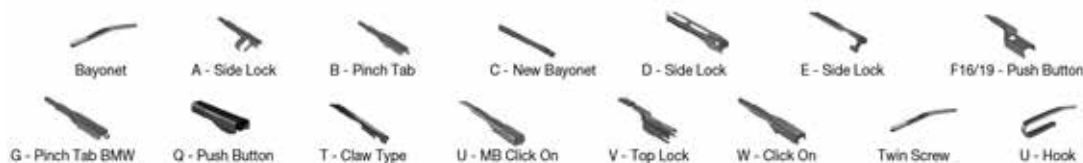

WIPER ARM TYPE	STANDARD			HYBRID		FLAT		REAR		
			+ Spoiler									
CITROËN Continued												
C4 (Grand) Picasso II (13-)												
	02/13-	F19- push button								DF-090		
	09/13-	F19- push button								DF-090	DRD-011	
		F19- push button									DRD-013	
		F19- push button									DRD-011	
		F19- push button									DRD-013	
	04/16-	F19- push button								DF-090	DRD-013	
F19- push button										DRD-013		
C4 AIRCROSS (10-)												
	04/12-	U-hook					DUR-060L	DUR-053L			DRA-025	
		U-hook					DUR-060R	DUR-050R			DRA-025	
C4 Aircross (12-)												
	04/12-	U-hook					DUR-060L	DUR-053L			DRA-025	
		U-hook					DUR-060R	DUR-050R			DRA-025	
C4 CACTUS (14-)												
	09/14-	C- new bayonet								DF-407	DRD-018	
		C- new bayonet								DF-204	DRD-018	
C4 Coupe (04-11)												
	06/08-07/11	B- pinch tab								DF-121		
C4 Coupe (LA_) (04-13)												
	11/04-07/11	B- pinch tab								DF-121		
C4 GRAND PICASSO II (DA_, DE_) (13-)												
	06/13-	F19- push button								DF-090	DRD-011	
		F19- push button									DRD-011	
C4 I (LC, LR) (04-13)												
	11/04-11/12	B- pinch tab								DF-121	DRD-011	
	07/06-	B- pinch tab								DF-121		
C4 I Saloon (06-)												
	06/07-11/14	B- pinch tab								DF-121		
C4 II (B7, NC) (09-)												
	11/09-	F19- push button								DF-149	DRD-005	
	11/09-	F19- push button								DF-149	DRD-005	
	01/13-	F19- push button								DF-149		
C4 II Saloon (NC_) (13-)												
	08/13-	F19- push button								DF-149		
C4 III (20-)												
	10/20-	F19- push button								DF-033		
C4 III (BA_, BB_, BC_) (20-)												
	06/23-	F19- push button								DF-033		
C4 PICASSO II (13-)												
	02/13-	F19- push button								DF-090	DRD-013	
		F19- push button									DRD-013	
C5 Aircross (18-)												
	11/18-	F16- push button								DF-095		
C5 AIRCROSS (A_) (18-)												
	11/22-	F16- push button								DF-095		
C5 I (01-04)												
	05/01-11/03	U-hook		DMS-565	DM-065	DM-048	DUR-065L	DUR-045L	DFR-010	DFR-002		
		U-hook		DMS-565	DM-065	DM-048	DUR-065R	DUR-045R				
	03/03-08/04	U-hook									DRC-004	
C5 I (DC_) (01-05)												
	03/01-11/03	U-hook		DMS-565	DM-065	DM-048	DUR-065L	DUR-045L	DFR-010	DFR-002		
		U-hook		DMS-565	DM-065	DM-048	DUR-065R	DUR-045R				
	03/03-08/04	U-hook									DRC-004	
C5 I Break (DE_) (01-04)												
	06/01-11/03	U-hook		DMS-565	DM-065	DM-048	DUR-065L	DUR-045L	DFR-010	DFR-002		
		U-hook		DMS-565	DM-065	DM-048	DUR-065R	DUR-045R				
	03/03-08/04	U-hook									DRC-004