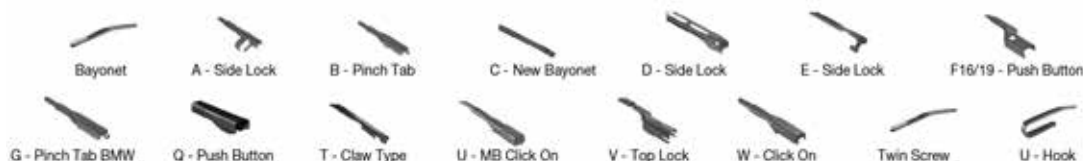

WIPER ARM TYPE	STANDARD		HYBRID		FLAT		REAR	
DAIHATSU <i>Continued</i>										
TERIOS (J2_) (05-)										
	11/05-	U-hook			DM-053	DM-045	DUR-053L	DUR-045L		DRB-030
		U-hook			DM-053	DM-045	DUR-050R	DUR-045R		DRB-030
TREVIS (06-)										
	06/06-	U-hook		DMS-550	DM-050	DM-040	DUR-050L	DU-040L		DRB-030
		U-hook		DMS-550	DM-050	DM-040	DUR-050R	DU-040R		DRB-030
WILDCAT/ROCKY (F70) (85-87)										
	02/85-04/87	Twin Screw								DM-033
		Twin Screw			DR-340	DR-340				DM-033
WILDCAT/ROCKY (F75) (85-87)										
	02/85-04/87	Twin Screw								DM-033
		Twin Screw			DR-340	DR-340				DM-033
YRV (00-06)										
	02/01-	U-hook			DM-053	DM-035	DUR-053L	DU-035L		DRB-030
		U-hook			DM-053	DM-035	DUR-050R	DU-035R		DRB-030
DAIMLER										
2.8 - 5.3 (69-93)										
	10/69-02/93	U-hook			DM-040	DM-040	DU-040L	DU-040L		
		U-hook			DM-040	DM-040	DU-040R	DU-040R		
DAIMLER (XJ4_) (89-94)										
	10/89-09/94	U-hook			DM-553					
DAIMLER XJ (94-03)										
	07/97-06/03	U-hook			DM-553					
DAIMLER XJ (X30_) (94-03)										
	10/94-06/03	U-hook			DM-553					
LIMOUSINE (68-91)										
	06/68-12/91	U-hook			DM-035	DM-035	DU-035L	DU-035L		
		U-hook			DM-035	DM-035	DU-035R	DU-035R		
XJ 40, 81 (86-94)										
	10/86-09/94	U-hook			DM-553					
XJ (40, 81) (86-94)										
	04/93-09/94	U-hook			DM-553					
DATSUN										
ON-DO (14-)										
	08/14-	U-hook					DUR-060L	DU-040L	DFR-009	DFR-001
DE LOREAN										
DMC-12 (81-83)										
	01/81-12/83	U-hook			DM-050	DM-050	DUR-050L	DUR-050L		
		U-hook			DM-050	DM-050	DUR-050R	DUR-050R		
DODGE										
AVENGER (07-14)										
	06/07-12/14	U-hook		DMS-560	DM-060	DM-055	DUR-060L	DUR-055L		
		U-hook		DMS-560	DM-060	DM-055	DUR-060R	DUR-055R		
CALIBER (06-)										
	06/06-	U-hook		DMS-560	DM-060	DM-040	DUR-060L	DU-040L		DM-030
		U-hook		DMS-560	DM-060	DM-040	DUR-060R	DU-040R		DM-030
CARAVAN (95-01)										
	01/95-03/01	U-hook							DFR-013	DM-045
		U-hook								DUR-045L
CARAVAN (00-07)										
	04/01-05/07	U-hook							DFR-013	DM-040
		U-hook								DU-040L
CARAVAN (RG_) (00-07)										
	02/00-12/07	U-hook							DFR-013	DM-040
		U-hook								DU-040R
CHALLENGER (07-)										
	01/08-	U-hook		DMS-555	DM-055	DM-055	DUR-055L	DUR-055L		
		U-hook		DMS-555	DM-055	DM-055	DUR-055R	DUR-055R		
CHALLENGER Coupe (07-)										
	09/07-	U-hook		DMS-555	DM-055	DM-055	DUR-055L	DUR-055L