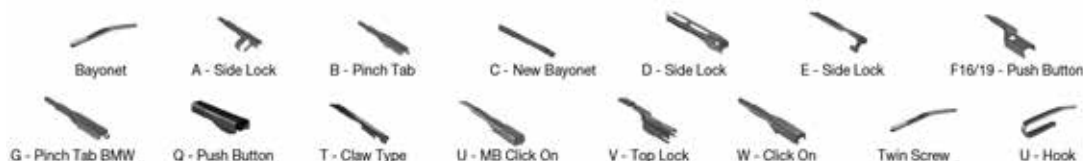

WIPER ARM TYPE	STANDARD		HYBRID		FLAT		REAR		
DACIA <i>Continued</i>											
LOGAN MCV (KS_) (07-)											
	02/07-	U-hook		DMS-550	DM-050	DM-050	DUR-050L	DUR-050L	DFR-004	DFR-004	DRD-010
		U-hook		DMS-550	DM-050	DM-050	DUR-050R	DUR-050R			DRD-010
LOGAN MCV I (07-)											
	04/08-	U-hook		DMS-550	DM-050	DM-050	DUR-050L	DUR-050L	DFR-004	DFR-004	DRD-010
		U-hook		DMS-550	DM-050	DM-050	DUR-050R	DUR-050R			DRD-010
LOGAN MCV II (13-)											
	02/13-03/15	U-hook		DMS-555	DM-055	DM-050	DUR-055L	DUR-050L	DFR-006	DFR-004	
		U-hook		DMS-555	DM-055	DM-050	DUR-055R	DUR-050R			
	02/13-	U-hook									DRD-005
LOGAN Pickup (US_) (08-)											
	03/08-	U-hook		DMS-550	DM-050	DM-050	DUR-050L	DUR-050L	DFR-004	DFR-004	
		U-hook		DMS-550	DM-050	DM-050	DUR-050R	DUR-050R			
NOVA (96-03)											
	04/96-03/03	U-hook			DM-050	DM-050	DUR-050L	DUR-050L			
		U-hook			DM-050	DM-050	DUR-050R	DUR-050R			
SANDERO I (Stepway) (08-)											
	06/08-	U-hook		DMS-550	DM-050	DM-050	DUR-050L	DUR-050L	DFR-004	DFR-004	DRC-004
		U-hook		DMS-550	DM-050	DM-050	DUR-050R	DUR-050R			DRC-004
SANDERO II (12-)											
	11/12-03/15	C- new bayonet		DMS-555	DM-055	DM-050	DUR-055L	DUR-050L	DFR-006	DFR-004	
		C- new bayonet		DMS-555	DM-055	DM-050	DUR-055R	DUR-050R			
	11/12-	C- new bayonet									DRD-005
	03/15-	C- new bayonet							DF-056		
SANDERO II (Stepway) (12-)											
	10/12-03/15	C- new bayonet		DMS-555	DM-055	DM-050	DUR-055L	DUR-050L	DFR-006	DFR-004	
		C- new bayonet		DMS-555	DM-055	DM-050	DUR-055R	DUR-050R			
	10/12-	C- new bayonet									DRD-005
	03/15-	C- new bayonet							DF-056		
	05/15-	C- new bayonet							DF-056		DRD-005
SANDERO III (21-)											
	01/21-										DRD-005
SOLENZA (B41_) (03-)											
	02/03-	U-hook			DM-048	DM-048	DUR-048L	DUR-048L			
		U-hook			DM-048	DM-048	DUR-048R	DUR-048R			
DAEWOO											
CIELO (94-00)											
	06/94-11/00	U-hook			DM-045	DM-045	DUR-045L	DUR-045L			
		U-hook			DM-045	DM-045	DUR-045R	DUR-045R			
ESPERO (91-99)											
	10/97-08/99	U-hook			DM-048	DM-048	DUR-048L	DUR-048L			
		U-hook			DM-048	DM-048	DUR-048R	DUR-048R			
ESPERO (KLEJ) (91-99)											
	10/91-09/99	U-hook			DM-048	DM-048	DUR-048L	DUR-048L			
		U-hook			DM-048	DM-048	DUR-048R	DUR-048R			
EVANDA (KLAL) (02-)											
	08/02-	U-hook		DMS-555	DM-055	DM-050					
GENTRA (13-)											
	06/13-	U-hook		DMS-565	DM-065	DM-040	DUR-065L	DU-040L			
		U-hook		DMS-565	DM-065	DM-040	DUR-065R	DU-040R			
KALOS (02-)											
	11/02-12/04	U-hook		DMS-555	DM-055	DM-040	DUR-055L	DU-040L	DFR-006	DFR-001	
		U-hook		DMS-555	DM-055	DM-040	DUR-055R	DU-040R			
	11/02-	U-hook		DMS-555	DM-055	DM-040	DUR-055L	DU-040L	DFR-006	DFR-001	DM-038
		U-hook		DMS-555	DM-055	DM-040	DUR-055R	DU-040R			DM-038
KALOS (KLAS) (02-)											
	09/02-	U-hook		DMS-555	DM-055	DM-040	DUR-055L	DU-040L	DFR-006	DFR-001	DM-038
		U-hook		DMS-555	DM-055	DM-040	DUR-055R	DU-040R			DM-038