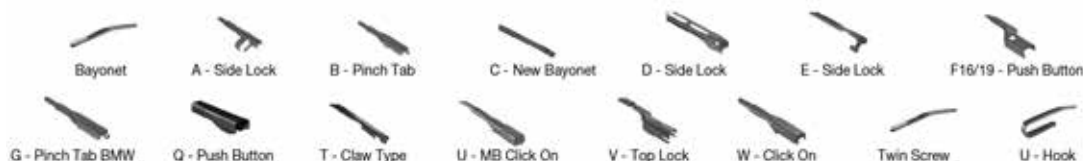

WIPER ARM TYPE	STANDARD		HYBRID		FLAT		REAR	
MASERATI <i>Continued</i>										
420 / 430 (85-94)										
	10/86-12/94	U-hook			DM-050	DM-050				
3200 GT Coupe (98-02)										
	10/98-03/02	U-hook			DM-050	DM-050				
BITURBO (81-94)										
	01/87-12/91	U-hook			DM-050	DM-050				
BITURBO (69, 78, AF3, AM 332) (84-94)										
	06/84-12/94	U-hook			DM-050	DM-050				
BITURBO Coupe (AM 331) (81-93)										
	12/81-06/93	U-hook			DM-050	DM-050				
BITURBO Spyder (AM 333) (85-94)										
	07/85-12/94	U-hook			DM-050	DM-050				
GHIBLI II (92-97)										
	05/92-12/97	U-hook			DM-050	DM-050				
GRANCABRIO (10-)										
	03/10-	U-hook		DMS-565	DM-065	DM-043	DUR-065L	DUR-043L		
		U-hook		DMS-565	DM-065	DM-043	DUR-065R	DUR-043R		
GRANTURISMO (08-)										
	09/07-	U-hook		DMS-565	DM-065	DM-043	DUR-065L	DUR-043L		
		U-hook		DMS-565	DM-065	DM-043	DUR-065R	DUR-043R		
QUATTROPORTE III (79-90)										
	06/79-10/90	U-hook			DM-050	DM-050				
QUATTROPORTE IV (94-01)										
	03/94-05/01	U-hook			DM-050	DM-050				
RACING (90-92)										
	04/90-12/92	U-hook			DM-050	DM-050				
SHAMAL (89-95)										
	12/89-11/95	U-hook			DM-050	DM-050				
MAZDA										
2 (03-07)										
	02/03-06/07	U-hook		DMS-560	DM-060	DM-040	DUR-060L	DU-040L		DRA-035
		U-hook		DMS-560	DM-060	DM-040	DUR-060R	DU-040R		DRA-035
2 (07-15)										
	07/07-06/15	U-hook		DMS-560	DM-060	DM-035	DUR-060L	DU-035L		DRA-035
		U-hook		DMS-560	DM-060	DM-035	DUR-060R	DU-035R		DRA-035
2 (14-)										
	11/14-	U-hook					DUR-055L	DUR-043L		DRA-035
		U-hook					DUR-055R	DUR-043R		DRA-035
2 (DL, DJ) (14-)										
	08/14-	U-hook					DUR-055L	DUR-043L		DRA-035
		U-hook					DUR-055R	DUR-043R		DRA-035
3 (BK) (03-09)										
	10/03-12/09	A- side lock							DF-001	DRD-013
		A- side lock								DRD-013
3 (BL) (08-14)										
	06/10-12/13	U-hook		DMS-560	DM-060	DM-048	DUR-060L	DUR-048L	DFR-009	DFR-002
		U-hook		DMS-560	DM-060	DM-048	DUR-060R	DUR-048R		
3 (09-14)										
	12/08-09/14	U-hook		DMS-560	DM-060	DM-048	DUR-060L	DUR-048L	DFR-009	DFR-002
	12/08-09/14	U-hook		DMS-560	DM-060	DM-048	DUR-060L	DUR-048L	DFR-009	DFR-002
	12/08-09/14	U-hook		DMS-560	DM-060	DM-048	DUR-060R	DUR-048R		
	12/08-09/14	U-hook		DMS-560	DM-060	DM-048	DUR-060R	DUR-048R		
3 (13-)										
	09/13-05/19	U-hook					DUR-060L	DUR-045L		DRB-030
	09/13-05/19	U-hook					DUR-060L	DUR-045L		DRB-030
	09/13-05/19	U-hook					DUR-060R	DUR-045R		DRB-030
	09/13-05/19	U-hook					DUR-060R	DUR-045R		DRB-030
3 (BM, BN) (13-)										
	07/13-06/19	U-hook					DUR-060L	DUR-045L		DRB-030