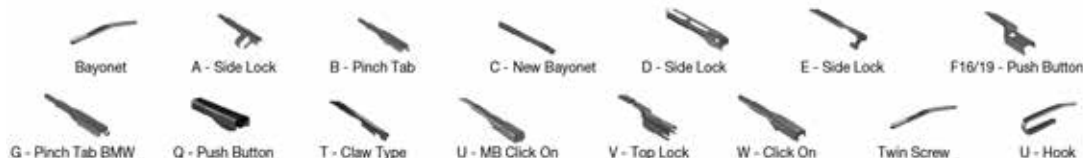

WIPER ARM TYPE		STANDARD	HYBRID	FLAT	REAR										
VOLVO Continued																	
940 II (94-98) Continued																	
	09/90-05/97	U-hook								DM-050	DM-050	DUR-050R	DUR-050R			DM-035	DU-035R
	10/94-05/97	U-hook								DM-050	DM-050	DUR-050L	DUR-050L				
		U-hook								DM-050	DM-050	DUR-050R	DUR-050R				
940 II (944) (94-98)																	
	08/94-12/98	U-hook								DM-050	DM-050	DUR-050L	DUR-050L				
		U-hook								DM-050	DM-050	DUR-050R	DUR-050R				
940 II Estate (945) (90-98)																	
	08/94-10/98	U-hook								DM-050	DM-050	DUR-050L	DUR-050L			DM-035	DU-035L
		U-hook								DM-050	DM-050	DUR-050R	DUR-050R			DM-035	DU-035R
940 Kombi (945) (90-95)																	
	08/90-07/95	U-hook								DM-050	DM-050	DUR-050L	DUR-050L			DM-035	DU-035L
		U-hook								DM-050	DM-050	DUR-050R	DUR-050R			DM-035	DU-035R
960 (964) (90-94)																	
	08/90-07/94	U-hook								DM-053	DM-053	DUR-053L	DUR-053L				
		U-hook								DM-053	DM-053	DUR-050R	DUR-050R				
960 I (90-94)																	
	09/90-05/92	U-hook								DM-053	DM-053	DUR-053L	DUR-053L			DM-035	DU-035L
	09/90-05/92	U-hook								DM-053	DM-053	DUR-053L	DUR-053L				
	09/90-05/92	U-hook								DM-053	DM-053	DUR-050R	DUR-050R			DM-035	DU-035R
	09/90-05/92	U-hook								DM-053	DM-053	DUR-050R	DUR-050R				
960 II (964) (94-96)																	
	07/94-12/96	U-hook								DM-053	DM-053	DUR-053L	DUR-053L				
		U-hook								DM-053	DM-053	DUR-050R	DUR-050R				
960 II Estate (965) (94-96)																	
	08/94-12/96	U-hook								DM-053	DM-053	DUR-053L	DUR-053L			DM-035	DU-035L
		U-hook								DM-053	DM-053	DUR-050R	DUR-050R			DM-035	DU-035R
960 Kombi (965) (90-94)																	
	08/90-07/94	U-hook								DM-053	DM-053	DUR-053L	DUR-053L			DM-035	DU-035L
		U-hook								DM-053	DM-053	DUR-050R	DUR-050R			DM-035	DU-035R
C30 (06-12)																	
	10/07-12/13	F19- push button													DF-037	DF-304	
		F19- push button														DF-304	
C30 (533) (06-13)																	
	10/06-12/12	F19- push button													DF-037	DF-304	
		F19- push button														DF-304	
C70 I Convertible (873) (98-05)																	
	03/98-10/05	U-hook		DMS-553	DM-553	DM-553											
C70 I Coupe (872) (97-02)																	
	03/97-09/02	U-hook		DMS-553	DM-553	DM-553											
C70 II (06-13)																	
	03/06-06/13	F19- push button													DF-039		
S40 I (95-03)																	
	03/99-12/03	U-hook		DMS-553	DM-553	DM-050	DUR-053L		DFR-005	DFR-004							
		U-hook		DMS-553	DM-553	DM-050	DUR-050R										
S40 I (644) (95-04)																	
	07/95-06/04	U-hook		DMS-553	DM-553	DM-050	DUR-053L		DFR-005	DFR-004							
		U-hook		DMS-553	DM-553	DM-050	DUR-050R										
S40 II (04-12)																	
	01/04-02/06	F19- push button													DF-114		
		F19- push button													DF-140		
	03/06-12/12	F19- push button													DF-037		
S60 I (00-10)																	
	07/00-03/04	U-hook		DMS-560	DM-060	DM-653	DUR-060L	DUR-053L	DFR-009	DFR-005							
		U-hook		DMS-560	DM-060	DM-653	DUR-060R	DUR-050R									
	03/04-12/06	U-hook													DF-400		
		U-hook													DF-268		
S60 I (384) (00-10)																	
	07/00-03/04	U-hook		DMS-560	DM-060	DM-653	DUR-060L	DUR-053L	DFR-009	DFR-005