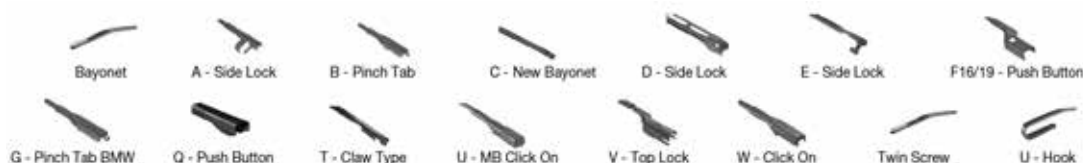

WIPER ARM TYPE	STANDARD			HYBRID		FLAT		REAR	
			+ Spoiler								
SUBARU <i>Continued</i>											
IMPREZA (07-) Continued											
	01/07-	U-hook					DUR-060R	DU-040R			
	04/07-08/13	U-hook					DUR-060L	DU-040L			DRA-040
		U-hook					DUR-060R	DU-040R			DRA-040
IMPREZA (11-)											
	12/11-	U-hook		DMS-565	DM-065	DM-040	DUR-065L	DU-040L			DRB-030
		U-hook		DMS-565	DM-065	DM-040	DUR-065R	DU-040R			DRB-030
	09/13-	U-hook		DMS-560	DM-060	DM-040	DUR-060L	DU-040L			
		U-hook		DMS-560	DM-060	DM-040	DUR-060R	DU-040R			
IMPREZA Coupe (GFC) (93-00)											
	01/93-12/00	U-hook		DMS-553	DM-053	DM-045	DUR-053L	DUR-045L			
		U-hook		DMS-553	DM-053	DM-045	DUR-050R	DUR-045R			
IMPREZA Estate (GF) (92-00)											
	08/92-12/00	U-hook		DMS-553	DM-053	DM-045	DUR-053L	DUR-045L			DM-040 DU-040L
		U-hook		DMS-553	DM-053	DM-045	DUR-050R	DUR-045R			DM-040 DU-040R
IMPREZA Hatchback (GP.) (11-)											
	06/12-	U-hook		DMS-565	DM-065	DM-040	DUR-065L	DU-040L			DRB-030
		U-hook		DMS-565	DM-065	DM-040	DUR-065R	DU-040R			DRB-030
IMPREZA Saloon (GC) (92-01)											
	08/92-12/00	U-hook		DMS-553	DM-053	DM-045	DUR-053L	DUR-045L			
		U-hook		DMS-553	DM-053	DM-045	DUR-050R	DUR-045R			
JUSTY I (KAD) (84-96)											
	11/84-04/96	U-hook			DM-045	DM-043	DUR-045L	DUR-043L			DM-040 DU-040L
		U-hook			DM-045	DM-043	DUR-045R	DUR-043R			DM-040 DU-040R
JUSTY II (JMA, MS) (95-03)											
	10/95-11/03	U-hook		DMS-553	DM-053	DM-045	DUR-053L	DUR-045L			DM-038 DU-035L
		U-hook		DMS-553	DM-053	DM-045	DUR-050R	DUR-045R			DM-038 DU-035R
JUSTY III (03-)											
	12/03-08/07	U-hook		DMS-548	DM-048	DM-045	DUR-048L	DUR-045L			
		U-hook		DMS-548	DM-048	DM-045	DUR-048R	DUR-045R			
JUSTY III (G3X) (03-)											
	09/03-	U-hook		DMS-548	DM-048	DM-045	DUR-048L	DUR-045L			
		U-hook		DMS-548	DM-048	DM-045	DUR-048R	DUR-045R			
JUSTY IV (07-)											
	01/07-	U-hook			DM-050	DM-040	DUR-050L	DU-040L			DRB-035
		U-hook			DM-050	DM-040	DUR-050R	DU-040R			DRB-035
LEGACY I (89-94)											
	05/89-12/93	U-hook			DM-050	DM-045	DUR-050L	DUR-045L			DM-038 DU-035L
	05/89-12/93	U-hook			DM-050	DM-045	DUR-050L	DUR-045L			
	05/89-12/93	U-hook			DM-050	DM-045	DUR-050R	DUR-045R			DM-038 DU-035R
	05/89-12/93	U-hook			DM-050	DM-045	DUR-050R	DUR-045R			
LEGACY I (BC) (89-95)											
	01/89-07/94	U-hook			DM-050	DM-045	DUR-050L	DUR-045L			
		U-hook			DM-050	DM-045	DUR-050R	DUR-045R			
LEGACY I Estate (BC, BF, BJ) (89-94)											
	01/89-07/94	U-hook			DM-050	DM-045	DUR-050L	DUR-045L			DM-038 DU-035L
		U-hook			DM-050	DM-045	DUR-050R	DUR-045R			DM-038 DU-035R
LEGACY II (BD) (94-99)											
	07/94-03/99	U-hook		DMS-553	DM-053	DM-048	DUR-053L	DUR-048L			
		U-hook		DMS-553	DM-053	DM-048	DUR-050R	DUR-048R			
LEGACY II Estate (BG) (94-99)											
	02/94-12/98	U-hook		DMS-553	DM-053	DM-048	DUR-053L	DUR-048L			DM-038 DU-035L
		U-hook		DMS-553	DM-053	DM-048	DUR-050R	DUR-048R			DM-038 DU-035R
LEGACY III (BE) (98-03)											
	10/98-08/03	U-hook		DMS-553	DM-053	DM-048	DUR-053L	DUR-048L			
		U-hook		DMS-553	DM-053	DM-048	DUR-050R	DUR-048R			
LEGACY III Estate (BH) (98-03)											
	12/98-08/03	U-hook		DMS-553	DM-053	DM-048	DUR-053L	DUR-048L			DM-038 DU-035L
		U-hook		DMS-553	DM-053	DM-048	DUR-050R	DUR-048R			DM-038 DU-035R