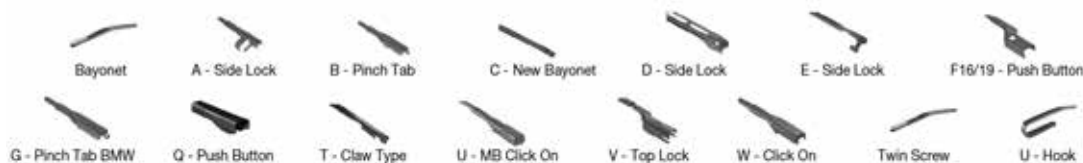

WIPER ARM TYPE	STANDARD		HYBRID		FLAT		REAR	
DAIHATSU <i>Continued</i>										
HIJET (98-)										
	04/98-12/99	U-hook			DM-040	DM-038	DU-040L	DU-035L		
		U-hook			DM-040	DM-038	DU-040R	DU-035R		
HIJET Bus (86-90)										
	06/86-12/89	U-hook			DM-035	DM-035	DU-035L	DU-035L		DM-035 DU-035L
		U-hook			DM-035	DM-035	DU-035R	DU-035R		DM-035 DU-035R
HIJET Bus (S85) (93-)										
	07/94-05/98	U-hook			DM-040	DM-038	DU-040L	DU-035L		
		U-hook			DM-040	DM-038	DU-040R	DU-035R		
HIJET Platform/Chassis (U20) (86-90)										
	07/86-10/90	U-hook			DM-035	DM-035	DU-035L	DU-035L		
		U-hook			DM-035	DM-035	DU-035R	DU-035R		
HIJET Platform/Chassis (U60) (92-98)										
	12/92-05/98	U-hook			DM-040	DM-038	DU-040L	DU-035L		
		U-hook			DM-040	DM-038	DU-040R	DU-035R		
HIJET Platform/Chassis (98-)										
	06/98-	U-hook			DM-040	DM-038	DU-040L	DU-035L		
		U-hook			DM-040	DM-038	DU-040R	DU-035R		
HIJET Van (S8) (86-90)										
	06/86-10/90	U-hook			DM-035	DM-035	DU-035L	DU-035L		DM-035 DU-035L
		U-hook			DM-035	DM-035	DU-035R	DU-035R		DM-035 DU-035R
HIJET Van (S85) (91-05)										
	12/92-10/05	U-hook			DM-040	DM-038	DU-040L	DU-035L		
		U-hook			DM-040	DM-038	DU-040R	DU-035R		
MATERIA (06-)										
	01/10-12/11	U-hook			DM-050	DM-048	DUR-050L	DUR-048L		DRB-030
		U-hook			DM-050	DM-048	DUR-050R	DUR-048R		DRB-030
MATERIA (M4) (06-)										
	10/06-	U-hook			DM-050	DM-048	DUR-050L	DUR-048L		DRB-030
		U-hook			DM-050	DM-048	DUR-050R	DUR-048R		DRB-030
MOVE (94-02)										
	01/97-09/02	U-hook			DM-043	DM-038	DUR-043L	DU-035L		DM-030
		U-hook			DM-043	DM-038	DUR-043R	DU-035R		DM-030
ROCKY (85-98)										
	01/90-12/97	Twin Screw								DM-033
		Twin Screw			DR-340	DR-340				DM-033
ROCKY Hard Top (F7, F8) (84-98)										
	02/85-12/98	Twin Screw								DM-033
		Twin Screw			DR-340	DR-340				DM-033
ROCKY Soft Top (F7, F8) (85-98)										
	02/85-12/98	Twin Screw			DR-340	DR-340				
SIRION (M1) (98-05)										
	04/98-03/05	U-hook			DM-048	DM-045	DUR-048L	DUR-045L		DM-030
		U-hook			DM-048	DM-045	DUR-048R	DUR-045R		DM-030
SIRION (05-)										
	01/05-	U-hook			DM-050	DM-040	DUR-050L	DU-040L		DRB-035
		U-hook			DM-050	DM-040	DUR-050R	DU-040R		DRB-035
SIRION (M3) (05-)										
	01/05-	U-hook			DM-050	DM-040	DUR-050L	DU-040L		DRB-035
		U-hook			DM-050	DM-040	DUR-050R	DU-040R		DRB-035
TAFT (76-85)										
	09/76-02/85	U-hook			DM-030	DM-030				
TERIOS (97-05)										
	05/97-10/06	U-hook			DM-050	DM-035	DUR-050L	DU-035L		DM-030
		U-hook			DM-050	DM-035	DUR-050R	DU-035R		DM-030
	10/98-10/05	U-hook			DM-050	DM-035	DUR-050L	DU-035L		DM-030
		U-hook			DM-050	DM-035	DUR-050R	DU-035R		DM-030
TERIOS (05-)										
	12/06-	U-hook			DM-053	DM-045	DUR-053L	DUR-045L		DRB-030
		U-hook			DM-053	DM-045	DUR-050R	DUR-045R		DRB-030