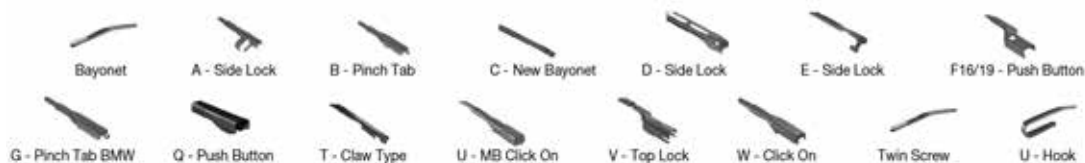

WIPER ARM TYPE	STANDARD		HYBRID		FLAT		REAR	
CITROËN <i>Continued</i>										
C5 II (RC_) (04-08)										
	09/04-03/08	A- side lock								DF-304
C5 II (04-)										
	09/04-01/08	A- side lock								DF-304
C5 II Break (RE_) (04-)										
	09/04-	A- side lock								DRD-005
C5 III (08-)										
	04/09-	B- pinch tab								DF-065
		B- pinch tab								DF-401
		B- pinch tab								DF-202
C5 III (RD_) (08-)										
	02/08-	B- pinch tab								DF-065
		B- pinch tab								DF-401
		B- pinch tab								DF-202
C5 III Break (RW_) (08-)										
	02/08-	B- pinch tab								DF-065
		B- pinch tab								DF-401
		B- pinch tab								DF-202
C6 (05-14)										
	09/05-12/12	A- side lock								DF-123
C8 (02-)										
	07/02-	U-hook		DMS-565	DM-065	DMS-565	DUR-065L	DUR-065R		DRD-010
		U-hook				DM-065				
		U-hook		DMS-565	DM-065	DMS-565	DUR-065R	DUR-065L		DRD-010
		U-hook				DM-065				
C8 (EA_, EB_) (02-)										
	07/02-	U-hook		DMS-565	DM-065	DMS-565	DUR-065L	DUR-065R		DRD-010
		U-hook				DM-065				
		U-hook		DMS-565	DM-065	DMS-565	DUR-065R	DUR-065L		DRD-010
		U-hook				DM-065				
C15 (84-05)										
	11/92-07/05	U-hook			DM-048					DM-040
		U-hook			DM-048					DU-040L
C15 Box Body/MPV (VD_) (84-06)										
	10/84-12/05	U-hook			DM-048					DM-040
		U-hook			DM-048					DU-040R
C15 Estate (87-00)										
	04/87-08/00	U-hook			DM-048					DM-040
		U-hook			DM-048					DU-040R
C25 (81-94)										
	02/85-07/94	U-hook			DM-050	DM-050	DUR-050L	DUR-050L		DM-038
		U-hook			DM-050	DM-050	DUR-050R	DUR-050R		DU-035R
	07/87-02/94	U-hook			DM-050	DM-050	DUR-050L	DUR-050L		DM-038
		U-hook			DM-050	DM-050	DUR-050R	DUR-050R		DU-035R
C25 Bus (280_, 290_) (81-94)										
	09/81-02/94	U-hook			DM-050	DM-050	DUR-050L	DUR-050L		DM-038
		U-hook			DM-050	DM-050	DUR-050R	DUR-050R		DU-035R
C25 Platform/Chassis (280_, 290_) (81-94)										
	11/81-03/94	U-hook			DM-050	DM-050	DUR-050L	DUR-050L		DM-038
		U-hook			DM-050	DM-050	DUR-050R	DUR-050R		DU-035R
C25 Van (280_, 290_) (81-94)										
	09/81-03/94	U-hook			DM-050	DM-050	DUR-050L	DUR-050L		DM-038
		U-hook			DM-050	DM-050	DUR-050R	DUR-050R		DU-035R
C35 (73-94)										
	10/86-09/90	U-hook		DMS-550	DM-050	DM-050	DUR-050L	DUR-050L		
		U-hook		DMS-550	DM-050	DM-050	DUR-050R	DUR-050R		
C35 Bus (73-94)										
	11/73-01/94	U-hook		DMS-550	DM-050	DM-050	DUR-050L	DUR-050L		
		U-hook		DMS-550	DM-050	DM-050	DUR-050R	DUR-050R