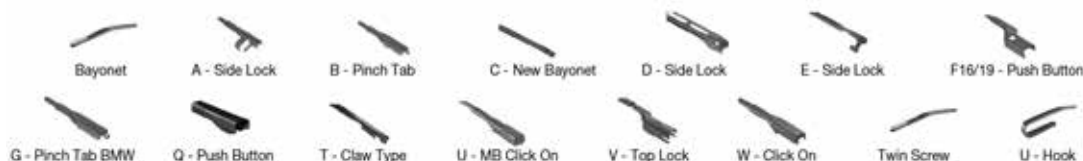

WIPER ARM TYPE	STANDARD		HYBRID		FLAT		REAR	
			+ Spoiler							
PEUGEOT <i>Continued</i>										
PARTNER Box Body/MPV (5., G.) (96-) <i>Continued</i>										
	04/03-10/06	U-hook								DU-040L
		U-hook		DMS-555	DM-055	DM-553	DUR-055R	DUR-050R		DM-035 DU-035L
		U-hook								DM-040 DU-035R
		U-hook								DU-040R
PARTNER Box Body/MPV (08-)										
	04/08-	F19- push button						DF-044		DRD-010
		F19- push button								DRD-010
PARTNER Platform/Chassis (09-)										
	01/09-	F19/16- push button						DF-044		
PARTNER TEPEE (08-)										
	04/08-	F19- push button						DF-044		DRD-010
		F19- push button								DRD-010
RCZ (10-15)										
	03/10-12/15	F19- push button						DF-102		
RIFTER (18-)										
	09/18-	F19- push button						DF-416		DRD-010
		F19- push button								DRD-010
TRAVELLER (16-)										
	04/16-	C- new bayonet						DF-408		DRD-004
		C- new bayonet						DF-205		DRD-004
PIAGGIO										
APE (MP) VESPACAR (71-81)										
	01/71-11/81	U-hook			DM-033					
APE TM (82-)										
	06/98-	U-hook			DM-033					
	01/12-	U-hook			DM-033					
APE TM Platform/Chassis (82-)										
	01/82-12/96	U-hook			DM-033					
APE TM Van (82-)										
	01/82-	U-hook			DM-033					
PORTER (93-)										
	01/95-	U-hook			DM-040	DM-038	DU-040L	DU-035L		DM-035 DU-035L
		U-hook			DM-040	DM-038	DU-040R	DU-035R		DM-035 DU-035R
	01/11-	U-hook			DM-040	DM-038	DU-040L	DU-035L		DM-035 DU-035L
	01/11-	U-hook			DM-040	DM-038	DU-040L	DU-035L		
	01/11-	U-hook			DM-040	DM-038	DU-040R	DU-035R		DM-035 DU-035R
	01/11-	U-hook			DM-040	DM-038	DU-040R	DU-035R		
PORTER Bus (95-)										
	01/95-	U-hook			DM-040	DM-038	DU-040L	DU-035L		DM-035 DU-035L
		U-hook			DM-040	DM-038	DU-040R	DU-035R		DM-035 DU-035R
PORTER Platform/Chassis (92-)										
	02/93-	U-hook			DM-040	DM-038	DU-040L	DU-035L		
		U-hook			DM-040	DM-038	DU-040R	DU-035R		
PORTER Van (92-)										
	02/93-	U-hook			DM-040	DM-038	DU-040L	DU-035L		DM-035 DU-035L
		U-hook			DM-040	DM-038	DU-040R	DU-035R		DM-035 DU-035R
PLYMOUTH										
NEON I (94-99)										
	05/94-08/99	U-hook			DM-053	DM-045	DUR-053L	DUR-045L		
		U-hook			DM-053	DM-045	DUR-050R	DUR-045R		
	10/94-09/99	U-hook			DM-053	DM-045	DUR-053L	DUR-045L		
		U-hook			DM-053	DM-045	DUR-050R	DUR-045R		
NEON II (99-06)										
	08/99-12/06	U-hook			DM-053	DM-045	DUR-053L	DUR-045L		
		U-hook			DM-053	DM-045	DUR-050R	DUR-045R		
VOYAGER / GRAND VOYAGER (95-01)										
	01/95-03/01	U-hook						DFR-013		DM-045 DUR-045R
		U-hook								DM-045 DUR-045R