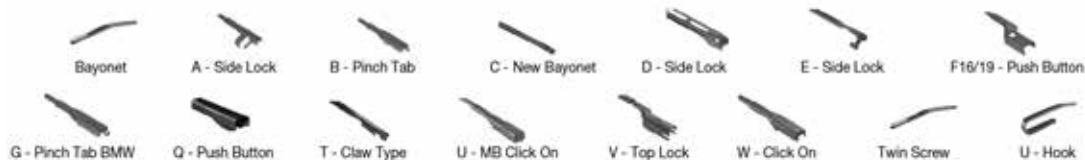

WIPER ARM TYPE	STANDARD		HYBRID		FLAT		REAR	
MERCEDES-BENZ <i>Continued</i>										
SPRINTER 3-t (903) (95-06) <i>Continued</i>										
	01/96-05/06	U-hook		DMS-560	DM-060	DM-055	DUR-060R	DUR-055R		
SPRINTER 3-t (906) (06-)										
	04/12-12/19	B- pinch tab							DF-025	DF-305
		B- pinch tab								DF-305
	04/16-12/18	B- pinch tab							DF-025	DF-305
	04/16-12/18	B- pinch tab							DF-025	DF-305
	04/16-12/18	B- pinch tab								DF-305
	04/16-12/18	B- pinch tab								DF-305
SPRINTER 3-t Bus (B903) (95-12)										
	02/95-05/06	U-hook		DMS-560	DM-060	DM-055	DUR-060L	DUR-055L		
		U-hook		DMS-560	DM-060	DM-055	DUR-060R	DUR-055R		
SPRINTER 3-t Bus (B906) (06-)										
	06/06-12/18	B- pinch tab							DF-025	DF-305
		B- pinch tab								DF-305
SPRINTER 3-t Platform/Chassis (B903) (95-12)										
	02/95-05/06	U-hook		DMS-560	DM-060	DM-055	DUR-060L	DUR-055L		
		U-hook		DMS-560	DM-060	DM-055	DUR-060R	DUR-055R		
SPRINTER 3-t Platform/Chassis (B906) (06-)										
	06/06-12/18	B- pinch tab							DF-025	DF-305
		B- pinch tab								DF-305
SPRINTER 3-t Tourer Bus (B907) (18-)										
	02/18-	B- pinch tab							DF-430	
SPRINTER 3-t Van (B903) (95-12)										
	02/95-05/06	U-hook		DMS-560	DM-060	DM-055	DUR-060L	DUR-055L		
		U-hook		DMS-560	DM-060	DM-055	DUR-060R	DUR-055R		
SPRINTER 3-t Van (B906) (06-)										
	06/06-12/18	B- pinch tab							DF-025	DF-305
		B- pinch tab								DF-305
SPRINTER 4,6-t (906) (06-)										
	06/06-12/18	B- pinch tab							DF-025	DF-305
		B- pinch tab								DF-305
	06/06-09/20	B- pinch tab							DF-025	DF-305
		B- pinch tab								DF-305
SPRINTER 4,6-t Platform/Chassis (B906) (06-)										
	06/06-12/18	B- pinch tab							DF-025	DF-305
		B- pinch tab								DF-305
SPRINTER 4,6-t Van (B906) (06-)										
	06/06-12/18	B- pinch tab							DF-025	DF-305
		B- pinch tab								DF-305
SPRINTER 4-t (907, 910) (18-)										
	02/18-	B- pinch tab							DF-430	
	02/18-	B- pinch tab							DF-430	
	02/18-	B- pinch tab							DF-430	
SPRINTER 4-t (904) (96-06)										
	02/95-05/06	U-hook		DMS-560	DM-060	DM-055	DUR-060L	DUR-055L		
	02/95-05/06	U-hook		DMS-560	DM-060	DM-055	DUR-060L	DUR-055L		
	02/95-05/06	U-hook		DMS-560	DM-060	DM-055	DUR-060R	DUR-055R		
	02/95-05/06	U-hook		DMS-560	DM-060	DM-055	DUR-060R	DUR-055R		
SPRINTER 4-t Bus (B904) (96-06)										
	02/96-05/06	U-hook		DMS-560	DM-060	DM-055	DUR-060L	DUR-055L		
		U-hook		DMS-560	DM-060	DM-055	DUR-060R	DUR-055R		
SPRINTER 4-t Platform/Chassis (B904) (95-12)										
	02/95-05/06	U-hook		DMS-560	DM-060	DM-055	DUR-060L	DUR-055L		
		U-hook		DMS-560	DM-060	DM-055	DUR-060R	DUR-055R		
SPRINTER 4-t Tourer Bus (B907) (18-)										
	04/19-	B- pinch tab							DF-430	
SPRINTER 4-t Van (B904) (95-12)										
	02/96-05/06	U-hook		DMS-560	DM-060	DM-055	DUR-060L	DUR-055L		
		U-hook		DMS-560	DM-060	DM-055	DUR-060R	DUR-055R