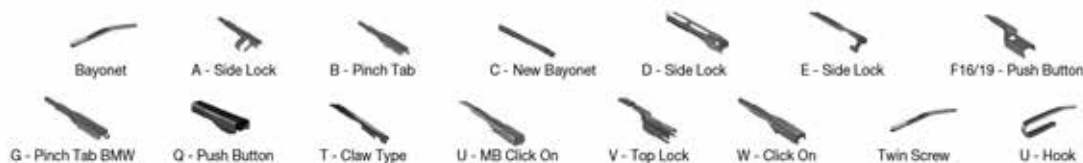

WIPER ARM TYPE		STANDARD	HYBRID	FLAT	REAR					
AUDI <i>Continued</i>												
A6 C8 Avant (4A5) (18-)												
	02/19-	F16- push button									DF-076	
A7 (4KA) (17-)												
	05/16-05/18	F16- push button									DF-049	
	10/17-	F16- push button									DF-076	
A7 (4GA) (10-18)												
	10/10-05/18	F16- push button									DF-049	
A7 Sportback (4KA) (17-)												
	11/19-	F16- push button									DF-076	
A8 (4N) (17-)												
	06/17-	F16- push button									DF-076	
A8 (4E) (02-10)												
	07/03-05/05	D - slide lock									DF-093	
A8 (4H) (09-18)												
	11/09-01/18	F16- push button									DF-078	
A8 D2 (4D2, 4D8) (94-05)												
	03/94-09/02	U-hook		DMS-555	DM-055	DM-653						
A8 D3 (4E2, 4E8) (02-10)												
	10/02-07/10	D - slide lock									DF-093	
A8 D5 (4N2, 4N8, 4NC, 4NL) (17-)												
	08/22-	F16- push button									DF-076	
ALLROAD C5 (4BH) (00-05)												
	10/01-08/05	D - slide lock									DF-131	
CABRIOLET B3 (8G7) (91-00)												
	05/91-08/00	U-hook		DMS-555	DM-055	DM-653	DUR-055L	DUR-053L				
		U-hook		DMS-555	DM-055	DM-653	DUR-055R	DUR-050R				
COUPE (89, 8B) (88-96)												
	11/88-07/91	U-hook		DMS-555	DM-055	DM-055	DUR-053L	DUR-053L			DM-055	
		U-hook		DMS-555	DM-055	DM-055	DUR-050R	DUR-050R			DM-055	
COUPE B2 (81, 855, 856) (80-88)												
	07/80-10/88	U-hook		DMS-553	DM-053	DM-053	DUR-053L	DUR-053L			DM-045	
		U-hook		DMS-553	DM-053	DM-053	DUR-050R	DUR-050R			DM-045	
COUPE B3 (89, 8B3) (88-96)												
	10/88-12/96	U-hook		DMS-555	DM-055	DM-055	DUR-053L	DUR-053L			DM-055	
		U-hook		DMS-555	DM-055	DM-055	DUR-050R	DUR-050R			DM-055	
E-TRON (GE) (18-)												
	09/18-	F16- push button									DF-076	
		F16- push button										DF-314
Q2 (GAB) (16-)												
	06/16-	F16- push button									DF-015	
		F16- push button										DF-314
Q2 (GAB, GAG) (16-)												
	04/21-	F16- push button									DF-015	
		F16- push button										DF-314
Q3 (F3) (18-)												
	07/18-	F16- push button									DF-076	
		F16- push button										DF-321
	06/19-	F16- push button									DF-076	
		F16- push button										DF-316
	10/19-	F16- push button									DF-076	
		F16- push button										DF-316
		F16- push button										DF-321
		F16- push button										DF-316
	11/18-	F16- push button									DF-076	
		F16- push button										DF-321
Q3 (F3B) (18-)												
	11/18-	F16- push button									DF-076	
		F16- push button										DF-321
Q3 (8U) (11-18)												
	06/11-10/18	F16- push button									DF-007	
		F16- push button										DF-260