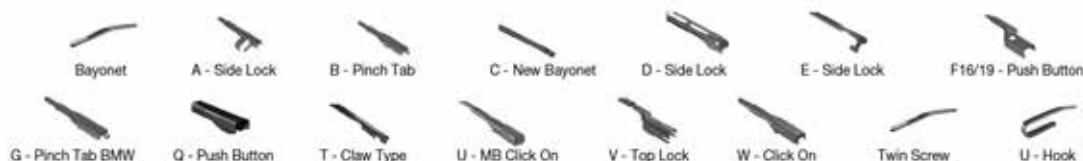

WIPER ARM TYPE	STANDARD		HYBRID		FLAT		REAR		
MERCEDES-BENZ <i>Continued</i>											
SPRINTER 5-t (907) (18-)											
	02/18-	B- pinch tab							DF-430		
	02/18-	B- pinch tab							DF-430		
SPRINTER 5-t (906) (06-)											
	06/06-09/20	B- pinch tab							DF-025	DF-305	
		B- pinch tab								DF-305	
	03/09-09/20	B- pinch tab							DF-025	DF-305	
		B- pinch tab								DF-305	
	06/11-09/20	B- pinch tab							DF-025	DF-305	
		B- pinch tab								DF-305	
SPRINTER 5-t Platform/Chassis (B907) (18-)											
	01/22-	B- pinch tab							DF-430		
SPRINTER 5-t Platform/Chassis (B905) (01-06)											
	04/01-05/06	U-hook		DMS-560	DM-060	DM-055	DUR-060L	DUR-055L			
		U-hook		DMS-560	DM-060	DM-055	DUR-060R	DUR-055R			
SPRINTER 5-t Platform/Chassis (B906) (06-)											
	06/06-12/18	B- pinch tab							DF-025	DF-305	
		B- pinch tab								DF-305	
SPRINTER 5-t Van (B906) (06-)											
	06/06-12/18	B- pinch tab							DF-025	DF-305	
		B- pinch tab								DF-305	
SPRINTER Classic (909) (13-)											
	09/13-	B- pinch tab							DF-025		
T1 (601) (77-96)											
	04/81-07/82	U-hook			DM-050	DM-050	DUR-050L	DUR-050L			
		U-hook			DM-050	DM-050	DUR-050R	DUR-050R			
T1 Bus (B601) (77-96)											
	05/77-02/96	U-hook			DM-050	DM-050	DUR-050L	DUR-050L			
		U-hook			DM-050	DM-050	DUR-050R	DUR-050R			
T1 Platform/Chassis (601) (77-96)											
	04/77-02/96	U-hook			DM-050	DM-050	DUR-050L	DUR-050L			
		U-hook			DM-050	DM-050	DUR-050R	DUR-050R			
T1 Van (601, 611) (77-96)											
	05/77-02/96	U-hook			DM-050	DM-050	DUR-050L	DUR-050L			
		U-hook			DM-050	DM-050	DUR-050R	DUR-050R			
T-CLASS MPV (W420) (22-)											
	05/22-									DF-314	
VANEO (414) (02-05)											
	02/02-07/05	U-hook			DM-065	DMS-560			DFR-010	DFR-007	
		U-hook				DM-060					
		U-hook			DM-065	DMS-560				DM-040	DU-040R
		U-hook				DM-060					
V-CLASS (638/2) (96-03)											
	09/96-07/03	U-hook				DM-055				DM-045	
		U-hook				DM-055				DM-045	DUR-045L
V-CLASS (W447) (14-)											
	03/14-	U - MB click on							DF-431	DF-316	
		U - MB click on								DF-316	
VIANO (W639) (03-)											
	03/05-	B- pinch tab							DF-122		
VITO / MIXTO (W639) (03-)											
	11/04-07/08	B- pinch tab							DF-122		
VITO / MIXTO Van (W639) (03-)											
	11/04-	B- pinch tab							DF-122		
VITO (W447) (14-)											
	07/15-	U - MB click on							DF-431	DF-316	
	07/15-	U - MB click on							DF-431	DF-316	
	07/15-	U - MB click on								DF-316	
	07/15-	U - MB click on								DF-316