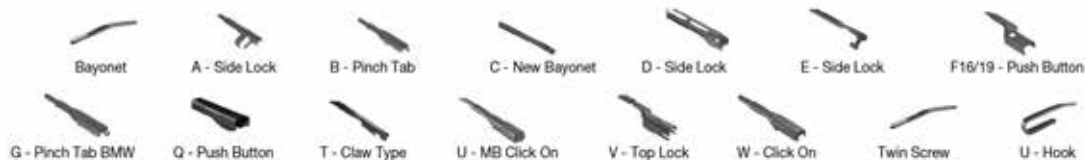

WIPER ARM TYPE	STANDARD			HYBRID		FLAT		REAR	
			+ Spoiler								
BMW Continued											
3 Convertible (E36) (93-99) Continued											
	03/96-11/99	U-hook		DMS-553	DM-553	DMC-550	DUR-050R	DUR-050R			
3 Coupe (E36) (91-99)											
	10/91-04/99	U-hook		DMS-553	DM-553	DMC-550	DUR-053L	DUR-050L	DFR-005	DFR-004	
		U-hook		DMS-553	DM-553	DMC-550	DUR-050R	DUR-050R			
3 Coupe (E92) (05-13)											
	09/09-06/13									DF-069	
3 Coupe/Convertible (E92, E93) (06-13)											
	09/09-12/13									DF-069	
	09/09-12/13									DF-069	
3 Gran Turismo (F34) (12-)											
	11/12-	B- pinch tab								DF-011	
		B- pinch tab								DF-240	
		B- pinch tab								DF-240	
3 Gran Turismo (F34) (13-)											
	03/13-	B- pinch tab								DF-011	
		B- pinch tab								DF-240	
		B- pinch tab								DF-240	
3 Touring (G21, G81) (19-)											
	07/19-	B- pinch tab								DF-011	DF-320
		B- pinch tab								DF-240	DF-320
3 Touring (E30) (87-94)											
	07/87-06/94	U-hook		DMS-550	DM-050	DMS-550	DUR-050L	DUR-050L			
		U-hook				DMC-550					
		U-hook		DMS-550	DM-050	DMS-550	DUR-050R	DUR-050R			
		U-hook				DMC-550					
3 Touring (E36) (94-99)											
	01/95-05/99	U-hook		DMS-553	DM-553	DMC-550	DUR-053L	DUR-050L	DFR-005	DFR-004	DM-045
		U-hook		DMS-553	DM-553	DMC-550	DUR-050R	DUR-050R			DM-045
3 Touring Van (G21) (19-)											
	11/19-06/22	B- pinch tab								DF-011	DF-320
		B- pinch tab								DF-240	DF-320
4 Convertible (F33, F83) (13-)											
	07/15-07/20	B- pinch tab								DF-403	
		B- pinch tab								DF-201	
4 Coupe (F32, F82) (13-)											
	06/17-06/20	B- pinch tab								DF-403	
		B- pinch tab								DF-201	
4 Coupe/Convertible (F32, F33) (13-)											
	07/13-06/20	B- pinch tab								DF-403	
		B- pinch tab								DF-201	
	10/13-07/20	B- pinch tab								DF-403	
		B- pinch tab								DF-201	
4 Gran Coupe (F36) (14-)											
	03/14-05/21	B- pinch tab								DF-403	
		B- pinch tab								DF-201	
5 (E28) (81-87)											
	05/81-12/87	U-hook			DM-045	DM-045	DUR-045L	DUR-045L			
		U-hook			DM-045	DM-045	DUR-045R	DUR-045R			
5 (E39) (95-04)											
	09/98-12/03	U-hook									DM-045
5 (E60) (01-10)											
	12/01-03/10	G- pinch tab BMW								DF-129	
5 (E60, E61) (03-10)											
	03/05-03/10	G- pinch tab BMW								DF-129	
	03/05-12/10	G- pinch tab BMW								DF-129	
5 (F10, F11) (10-16)											
	06/09-10/16	A- side lock								DF-108	
	11/09-02/17	A- side lock								DF-108