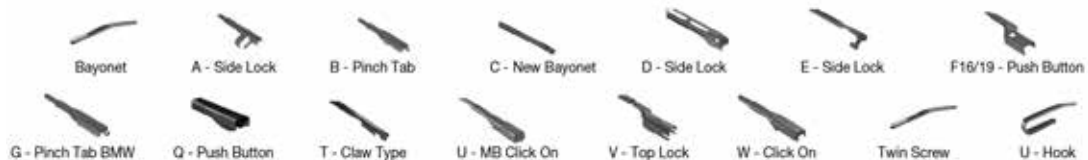

WIPER ARM TYPE	STANDARD		HYBRID		FLAT		REAR	
CHEVROLET <i>Continued</i>										
LUMINA (94-01)										
	10/94-12/01	U-hook		DMS-555	DM-055	DM-055	DUR-055L	DUR-055L		
		U-hook		DMS-555	DM-055	DM-055	DUR-055R	DUR-055R		
LUMINA APV MPV (88-96)										
	08/89-07/96	U-hook			DM-060	DM-060	DUR-060L	DUR-060L		DM-035 DU-035L
		U-hook			DM-060	DM-060	DUR-060L	DUR-060L		DM-035 DU-035R
LUMINA Coupe (89-94)										
	10/89-09/94	U-hook		DMS-550	DM-050	DM-050				
LUMINA Saloon (89-94)										
	09/90-12/94	U-hook		DMS-550	DM-050	DM-050				
LUMINA Saloon (94-01)										
	09/95-12/01	U-hook		DMS-555	DM-055	DM-055	DUR-055L	DUR-055L		
		U-hook		DMS-555	DM-055	DM-055	DUR-055R	DUR-055R		
MALIBU (77-83)										
	09/77-12/83	U-hook			DM-545	DM-545				
MALIBU (96-03)										
	08/96-09/03	U-hook			DM-055	DM-048	DUR-055L	DUR-048L		
		U-hook			DM-055	DM-048	DUR-055R	DUR-048R		
MALIBU (03-07)										
	10/03-12/06	U-hook			DM-055	DM-048	DUR-055L	DUR-048L		
		U-hook			DM-055	DM-048	DUR-055R	DUR-048R		
MALIBU (12-)										
	01/12-	U-hook					DUR-060L	DUR-048L		
		U-hook					DUR-060R	DUR-048R		
MALIBU (V300) (12-)										
	01/12-	U-hook					DUR-060L	DUR-048L		
		U-hook					DUR-060R	DUR-048R		
MALIBU Hatchback (03-08)										
	10/03-12/08	U-hook			DM-055	DM-048	DUR-055L	DUR-048L		
		U-hook			DM-055	DM-048	DUR-055R	DUR-048R		
MATIZ (05-)										
	01/08-12/13	U-hook		DMS-555	DM-055	DM-038	DUR-055L	DU-035L		DM-038 DU-035L
		U-hook		DMS-555	DM-055	DM-038	DUR-055R	DU-035R		DM-038 DU-035R
MATIZ (M200, M250) (05-)										
	03/05-	U-hook		DMS-555	DM-055	DM-038	DUR-055L	DU-035L		DM-038 DU-035L
		U-hook		DMS-555	DM-055	DM-038	DUR-055R	DU-035R		DM-038 DU-035R
MONTE CARLO (70-77)										
	09/73-12/76	U-hook			DM-040	DM-040				
MONTE CARLO (77-81)										
	09/78-12/80	U-hook			DM-040	DM-040				
MONTE CARLO Coupe (72-77)										
	09/74-12/77	U-hook			DM-040	DM-040				
MONTE CARLO Coupe (77-80)										
	09/79-12/80	U-hook			DM-040	DM-040				
MONTE CARLO Coupe (80-88)										
	09/80-12/81	U-hook			DM-040	DM-040				
NIVA (2123) (02-)										
	09/02-	U-hook		DMS-550	DM-050	DM-050	DUR-050L	DUR-050L	DFR-004	DFR-004 DM-035
		U-hook		DMS-550	DM-050	DM-050	DUR-050R	DUR-050R	DFR-004	DFR-004 DM-035
NUBIRA (05-11)										
	01/05-12/11	U-hook		DMS-555	DM-055	DM-048	DUR-055L	DUR-048L		
		U-hook		DMS-555	DM-055	DM-048	DUR-055R	DUR-048R		
	03/05-12/11	U-hook		DMS-555	DM-055	DM-048	DUR-055L	DUR-048L		DM-035 DU-035L
		U-hook		DMS-555	DM-055	DM-048	DUR-055R	DUR-048R		DM-035 DU-035R
NUBIRA Saloon (05-12)										
	01/05-12/11	U-hook		DMS-555	DM-055	DM-048	DUR-055L	DUR-048L		
		U-hook		DMS-555	DM-055	DM-048	DUR-055R	DUR-048R		
ORLANDO (J309) (10-)										
	02/11-	U-hook		DMS-560	DM-060	DM-048	DUR-060L	DUR-048L		
		U-hook		DMS-560	DM-060	DM-048	DUR-060R	DUR-048R