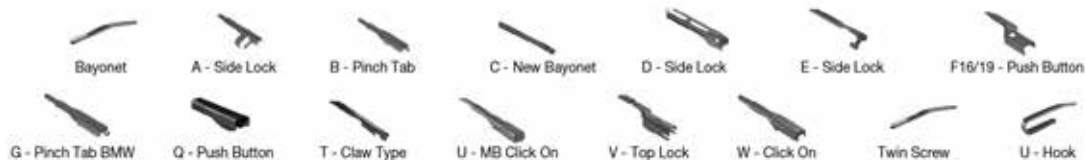

WIPER ARM TYPE	STANDARD		HYBRID		FLAT		REAR	
FIAT <i>Continued</i>										
STILO (192_) (01-10)										
	10/01-03/06	U-hook		DMS-555	DM-055	DM-648	DUR-055L	DUR-048L	DFR-005	DFR-002
		U-hook		DMS-555	DM-055	DM-648	DUR-055R	DUR-048R		
	04/06-04/07	U-hook							DF-006	
		U-hook							DF-027	
STILO Multi Wagon (192_) (03-08)										
	01/03-03/06	U-hook		DMS-555	DM-055	DM-648	DUR-055L	DUR-048L	DFR-005	DFR-002
		U-hook		DMS-555	DM-055	DM-648	DUR-055R	DUR-048R		
	01/03-08/08	U-hook								DRD-010
	04/06-08/08	U-hook							DF-006	
U-hook								DF-027		
STRADA (99-)										
	11/05-	U-hook		DMS-555	DM-055	DM-045	DUR-055L	DUR-045L	DFR-006	DFR-002
		U-hook				DM-545				
		U-hook		DMS-555	DM-055	DM-045	DUR-055R	DUR-045R		
		U-hook				DM-545				
STRADA Pickup (178_, 278_) (98-)										
	06/99-	U-hook		DMS-555	DM-055	DM-045	DUR-055L	DUR-045L	DFR-006	DFR-002
		U-hook				DM-545				
		U-hook		DMS-555	DM-055	DM-045	DUR-055R	DUR-045R		
		U-hook				DM-545				
TALENTO (290) (89-94)										
	03/89-03/94	U-hook			DM-050	DM-050	DUR-050L	DUR-050L		
	03/89-03/94	U-hook			DM-050	DM-050	DUR-050L	DUR-050L		
	03/89-03/94	U-hook			DM-050	DM-050	DUR-050L	DUR-050L		
	03/89-03/94	U-hook			DM-050	DM-050	DUR-050R	DUR-050R		
	03/89-03/94	U-hook			DM-050	DM-050	DUR-050R	DUR-050R		
	03/89-03/94	U-hook			DM-050	DM-050	DUR-050R	DUR-050R		
TALENTO (296) (16-)										
	06/16-	F19/16- push button							DF-419	DF-328
		F19/16- push button								DRC-004
		F19/16- push button							DF-215	DF-328
		F19/16- push button								DRC-004
TEMPRA (90-96)										
	04/90-07/96	U-hook		DMS-550	DM-050	DM-050	DUR-050L	DUR-050L		
		U-hook		DMS-550	DM-050	DM-050	DUR-050R	DUR-050R		
	04/91-07/96	U-hook		DMS-550	DM-050	DM-050	DUR-050L	DUR-050L		DM-033
		U-hook		DMS-550	DM-050	DM-050	DUR-050R	DUR-050R		DM-033
TEMPRA (159_) (90-98)										
	03/90-12/98	U-hook		DMS-550	DM-050	DM-050	DUR-050L	DUR-050L		
		U-hook		DMS-550	DM-050	DM-050	DUR-050R	DUR-050R		
TEMPRA S.W. (159_) (90-97)										
	03/90-08/96	U-hook		DMS-550	DM-050	DM-050	DUR-050L	DUR-050L		DM-033
		U-hook		DMS-550	DM-050	DM-050	DUR-050R	DUR-050R		DM-033
TIPO (160) (87-95)										
	07/87-10/95	U-hook			DM-048	DM-048	DUR-048L	DUR-048L		DM-038
		U-hook			DM-048	DM-048	DUR-048R	DUR-048R		DM-038
TIPO (356) (15-)										
	10/15-	F19- push button							DF-058	
		F19- push button							DF-219	
	03/16-	F19- push button						DF-058		
	03/16-	F19- push button						DF-058		
	03/16-	F19- push button						DF-219		
	03/16-	F19- push button						DF-219		
TIPO Saloon (356_, 357_) (15-)										
	03/22-	F19- push button							DF-058	
		F19- push button							DF-219	
ULYSSE (220_) (94-02)										
	06/94-08/02	U-hook		DMS-565	DM-065	DMC-550				DM-040
		U-hook		DMS-565	DM-065	DMC-550				DM-040