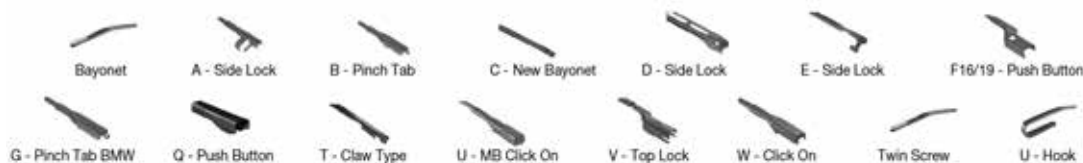

WIPER ARM TYPE	STANDARD		HYBRID		FLAT		REAR	
			+ Spoiler							
HONDA Continued										
CR-Z (ZF) (10-)										
	09/10-	U-hook					DUR-065L	DUR-050L		
		U-hook					DUR-065R	DUR-050R		
FR-V (04-)										
	08/04-09/06	U-hook			DM-065	DM-048	DUR-065L	DUR-048L		
		U-hook			DM-065	DM-048	DUR-065R	DUR-048R		
FR-V (BE) (04-)										
	08/04-	U-hook			DM-065	DM-048	DUR-065L	DUR-048L		
		U-hook			DM-065	DM-048	DUR-065R	DUR-048R		
HR-V (99-)										
	02/00-11/03	U-hook			DM-050	DM-043	DUR-050L	DUR-043L		
		U-hook			DM-050	DM-043	DUR-050R	DUR-043R		
HR-V (GH) (99-)										
	03/99-	U-hook			DM-050	DM-043	DUR-050L	DUR-043L		
		U-hook			DM-050	DM-043	DUR-050R	DUR-043R		
INSIGHT (ZE) (00-06)										
	04/00-12/06	U-hook			DM-055	DM-048	DUR-055L	DUR-048L		DM-040
		U-hook			DM-055	DM-048	DUR-055R	DUR-048R		DU-040L
INSIGHT (ZE_) (09-)										
	04/09-	U-hook					DUR-065L	DUR-043L		DRA-040
		U-hook					DUR-065R	DUR-043R		DU-040R
INTEGRA (85-93)										
	03/86-11/89	U-hook			DM-045	DM-045	DUR-045L	DUR-045L		
		U-hook			DM-045	DM-045	DUR-045R	DUR-045R		
INTEGRA (93-01)										
	07/93-08/01	U-hook		DMS-550	DM-050	DM-045	DUR-050L	DUR-045L		
		U-hook		DMS-550	DM-050	DM-045	DUR-050R	DUR-045R		
INTEGRA Coupe (DC2, DC4) (93-01)										
	07/93-11/01	U-hook		DMS-550	DM-050	DM-045	DUR-050L	DUR-045L		
		U-hook		DMS-550	DM-050	DM-045	DUR-050R	DUR-045R		
INTEGRA Coupe (DC5) (01-)										
	02/02-	U-hook			DM-055	DM-045	DUR-055L	DUR-045L		
		U-hook			DM-055	DM-045	DUR-055R	DUR-045R		
INTEGRA Hatchback (DA) (85-93)										
	10/85-08/93	U-hook			DM-045	DM-045	DUR-045L	DUR-045L		
		U-hook			DM-045	DM-045	DUR-045R	DUR-045R		
JAZZ I (AA) (83-86)										
	10/83-10/86	Twin Screw			DR-243	DR-243				DM-033
		Twin Screw			DR-343	DR-343				DU-033
JAZZ II (GD_, GE3, GE2) (01-08)										
	03/02-07/08	U-hook		DMS-550	DM-050	DM-038	DUR-050L	DU-035L		DRA-035
		U-hook		DMS-550	DM-050	DM-038	DUR-050R	DU-035R		DU-035R
JAZZ II (02-08)										
	03/02-10/08	U-hook		DMS-550	DM-050	DM-038	DUR-050L	DU-035L		DRA-035
		U-hook		DMS-550	DM-050	DM-038	DUR-050R	DU-035R		DU-035R
JAZZ III (GE_, GG_, GP_, ZA_) (07-)										
	07/08-	U-hook					DUR-065L	DU-035L		DRA-035
		U-hook					DUR-065R	DU-035R		DU-035R
JAZZ III (08-)										
	10/07-06/14	U-hook					DUR-065L	DU-035L		DRA-035
		U-hook					DUR-065R	DU-035R		DU-035R
JAZZ IV (13-)										
	09/15-	U-hook								DRA-035
JAZZ IV (GK_) (13-)										
	12/13-	U-hook								DRA-035
JAZZ Saloon (03-08)										
	12/02-07/08	U-hook		DMS-550	DM-050	DM-038	DUR-050L	DU-035L		DRA-035
		U-hook		DMS-550	DM-050	DM-038	DUR-050R	DU-035R		DU-035R
JAZZ V (20-)										
	02/20-				DM-065	DM-038				DRA-030