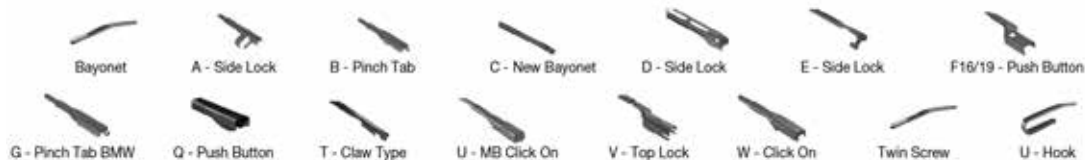

WIPER ARM TYPE	STANDARD		HYBRID		FLAT		REAR	
			+ Spoiler							
FIAT <i>Continued</i>										
PANDA (80-04)										
	10/80-04/86	U-hook			DM-040		DU-040L			DM-033
		U-hook			DM-040		DU-040R			DM-033
	05/86-02/04	U-hook			DM-040		DU-040L			DM-033
		U-hook			DM-040		DU-040R			DM-033
PANDA (141_) (80-04)										
	10/80-07/04	U-hook			DM-040		DU-040L			DM-033
		U-hook			DM-040		DU-040R			DM-033
PANDA (03-)										
	09/04-12/11	U-hook			DM-055		DUR-055L	DU-040L		
		U-hook			DM-055		DUR-055R	DU-040R		
PANDA (169_) (03-)										
	09/03-	U-hook			DM-055		DUR-055L	DU-040L		
		U-hook			DM-055		DUR-055R	DU-040R		
PANDA (12-)										
	07/12-	F19- push button							DF-092	DRD-005
		F19- push button								DRD-005
	03/19-	F19- push button							DF-092	DRD-005
		F19- push button								DRD-005
PANDA (312_, 319_) (12-)										
	02/12-	F19- push button							DF-092	DRD-005
		F19- push button								DRD-005
PANDA Hatchback Van (141_) (86-04)										
	01/86-02/04	U-hook			DM-040		DU-040L			DM-033
		U-hook			DM-040		DU-040R			DM-033
PANDA Hatchback Van (169_) (04-)										
	03/04-	U-hook			DM-055		DUR-055L	DU-040L		
		U-hook			DM-055		DUR-055R	DU-040R		
PANDA VAN (312_, 519_) (12-)										
	02/12-	F19- push button							DF-092	DRD-005
		F19- push button								DRD-005
PUNTO (176_) (93-99)										
	09/93-09/99	U-hook			DM-055	DM-040	DUR-055L	DU-040L		
		U-hook			DM-055	DM-040	DUR-055R	DU-040R		
PUNTO (99-12)										
	09/99-03/12	U-hook			DM-055	DM-045	DUR-055L	DUR-045L	DFR-005	DFR-002
		U-hook			DM-055	DM-045	DUR-055R	DUR-045R		
	02/00-12/10	U-hook			DM-055	DM-045	DUR-055L	DUR-045L	DFR-005	DFR-002
		U-hook			DM-055	DM-045	DUR-055R	DUR-045R		
PUNTO (12-)										
	05/18-	B- pinch tab							DF-051	DRD-004
		B- pinch tab								DRD-004
PUNTO (199_) (12-)										
	03/12-	B- pinch tab							DF-051	DRD-004
		B- pinch tab								DRD-004
PUNTO Convertible (176_) (94-00)										
	04/94-06/00	U-hook			DM-055	DM-040	DUR-055L	DU-040L		
		U-hook			DM-055	DM-040	DUR-055R	DU-040R		
PUNTO Evo (08-12)										
	07/08-	B- pinch tab							DF-051	DRD-004
		B- pinch tab								DRD-004
	03/09-02/12	B- pinch tab							DF-051	DRD-004
		B- pinch tab								DRD-004
PUNTO Van (176_) (96-00)										
	04/96-02/00	U-hook			DM-055	DM-040	DUR-055L	DU-040L		
		U-hook			DM-055	DM-040	DUR-055R	DU-040R		
QUBO (225_) (08-)										
	02/08-	C- new bayonet							DF-042	
REGATA (83-90)										
	06/83-06/89	U-hook			DM-040	DM-040	DU-040L	DU-040L		DM-038