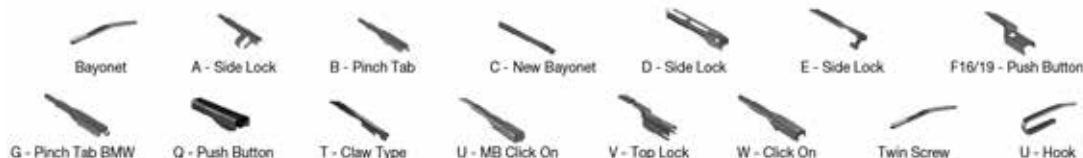

WIPER ARM TYPE		STANDARD	HYBRID	FLAT	REAR						
SAAB <i>Continued</i>													
9-5 (97-09) <i>Continued</i>													
	10/98-08/07	U-hook		DMS-555	DM-055	DM-055	DUR-055R	DUR-055R					
90 (84-87)													
	08/84-08/87	U-hook			DM-040	DM-040	DU-040L	DU-040L					
		U-hook			DM-040	DM-040	DU-040R	DU-040R					
99 (67-87)													
	04/72-12/84	U-hook			DM-038	DM-038	DU-035L	DU-035L					
		U-hook			DM-038	DM-038	DU-035R	DU-035R					
99 (68-84)													
	09/74-12/79	U-hook			DM-038	DM-038	DU-035L	DU-035L					
		U-hook			DM-038	DM-038	DU-035R	DU-035R					
	07/76-07/81	U-hook			DM-038	DM-038	DU-035L	DU-035L					
		U-hook			DM-038	DM-038	DU-035R	DU-035R					
99 Combi Coupe (68-87)													
	08/68-12/84	U-hook			DM-038	DM-038	DU-035L	DU-035L					
		U-hook			DM-038	DM-038	DU-035R	DU-035R					
900 I (78-94)													
	10/85-09/89	U-hook			DM-040	DM-040	DU-040L	DU-040L					
		U-hook			DM-040	DM-040	DU-040R	DU-040R					
900 I (AC4, AM4) (79-93)													
	01/79-12/93	U-hook			DM-040	DM-040	DU-040L	DU-040L					
		U-hook			DM-040	DM-040	DU-040R	DU-040R					
900 I Combi Coupe (78-94)													
	06/78-06/94	U-hook			DM-040	DM-040	DU-040L	DU-040L					
		U-hook			DM-040	DM-040	DU-040R	DU-040R					
900 I Convertible (85-94)													
	11/86-06/94	U-hook			DM-040	DM-040	DU-040L	DU-040L					
		U-hook			DM-040	DM-040	DU-040R	DU-040R					
900 II (93-99)													
	07/93-02/98	U-hook		DMS-553	DM-053	DM-053	DUR-053L	DUR-053L	DFR-005	DFR-005	DM-050	DUR-050L	
		U-hook			DMS-553	DM-053	DM-053	DUR-050R	DUR-050R			DM-050	DUR-050R
900 II Convertible (93-99)													
	12/93-02/98	U-hook		DMS-553	DM-053	DM-053	DUR-053L	DUR-053L	DFR-005	DFR-005			
		U-hook			DMS-553	DM-053	DM-053	DUR-050R	DUR-050R				
900 II Coupe (93-99)													
	12/93-02/98	U-hook		DMS-553	DM-053	DM-053	DUR-053L	DUR-053L	DFR-005	DFR-005	DM-050	DUR-050L	
		U-hook			DMS-553	DM-053	DM-053	DUR-050R	DUR-050R			DM-050	DUR-050R
9000 (85-98)													
	04/85-12/98	U-hook		DMS-553	DM-053	DM-053	DUR-053L	DUR-053L	DFR-005	DFR-005			
		U-hook			DMS-553	DM-053	DM-053	DUR-050R	DUR-050R				
9000 Hatchback (84-98)													
	09/84-12/98	U-hook		DMS-553	DM-053	DM-053	DUR-053L	DUR-053L	DFR-005	DFR-005	DM-050	DUR-050L	
		U-hook			DMS-553	DM-053	DM-053	DUR-050R	DUR-050R			DM-050	DUR-050R
SEAT													
124 (68-80)													
	01/68-10/80	U-hook			DM-033	DM-033					DM-033		
124 Estate (124A) (70-76)													
	01/70-12/76	U-hook			DM-033	DM-033					DM-033		
127 (127A) (72-82)													
	04/72-12/82	U-hook			DM-038	DM-038							
128 (128A) (76-80)													
	01/76-12/80	U-hook			DM-033	DM-033					DM-033		
131 (131A) (75-86)													
	06/78-12/86	U-hook			DM-040	DM-040					DM-038		
132 (132A) (73-82)													
	05/73-12/82	U-hook			DM-040	DM-040					DM-038		
ALHAMBRA (7V8, 7V9) (96-10)													
	04/96-05/01	U-hook									DM-040	DU-040L	
		U-hook										DM-040	DU-040R