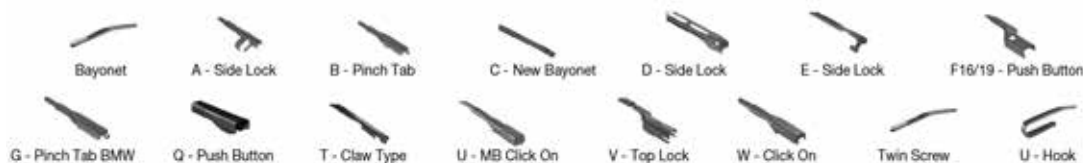

WIPER ARM TYPE	STANDARD		HYBRID		FLAT		REAR	
			+ Spoiler							
AUDI <i>Continued</i>										
TT (FV3, FVP) (14-)										
	07/14-	F16- push button							DF-410	
		F16- push button							DF-207	
TT Roadster (8N9) (99-06)										
	10/99-09/03	U-hook		DMS-553	DM-553	DM-653	DUR-053L	DUR-053L	DFR-005	DFR-005
		U-hook		DMS-553	DM-553	DM-653	DUR-050R	DUR-050R		
TT Roadster (8J9) (07-14)										
	03/07-06/14	B- pinch tab							DF-402	
		B- pinch tab							DF-200	
TT Roadster (FV9, FVR) (14-)										
	11/14-	F16- push button							DF-410	
		F16- push button							DF-207	
V8 (441, 442, 4C2, 4C8) (88-94)										
	10/88-02/94	U-hook		DMS-553	DM-553	DM-553	DUR-053L	DUR-053L		
		U-hook		DMS-553	DM-553	DM-553	DUR-050R	DUR-050R		
AUSTIN										
METRO I Fastback (XF) (80-90)										
	10/80-04/90	U-hook			DM-040	DM-040	DU-040L	DU-040L		
		U-hook			DM-040	DM-040	DU-040R	DU-040R		
BEDFORD										
ASTRA VAN Estate Van (82-84)										
	07/82-08/84	U-hook			DM-045	DM-045	DUR-045L	DUR-045L		DM-040
		U-hook			DM-045	DM-045	DUR-045R	DUR-045R		DM-040
ASTRA VAN Estate Van (84-91)										
	09/84-08/91	U-hook			DM-045	DM-045	DUR-045L	DUR-045L		DM-033
		U-hook			DM-045	DM-045	DUR-045R	DUR-045R		DM-033
ASTRAMAX (85-90)										
	12/86-06/90	U-hook			DM-045	DM-045	DUR-045L	DUR-045L		DM-033
		U-hook			DM-045	DM-045	DUR-045R	DUR-045R		DM-033
ASTRAMAX Box Body/MPV (85-90)										
	09/85-06/90	U-hook			DM-045	DM-045	DUR-045L	DUR-045L		DM-033
		U-hook			DM-045	DM-045	DUR-045R	DUR-045R		DM-033
BENTLEY										
ARNAGE Coupe (05-)										
	09/05-	U-hook		DMS-560		DMS-560				
ARNAGE I (98-09)										
	03/98-12/13	U-hook		DMS-560		DMS-560				
BENTAYGA (15-)										
	10/15-	F16- push button							DF-078	
BENTAYGA (4V1) (15-)										
	01/23-	F16- push button							DF-078	
BMW										
1 (F40) (19-)										
	07/19-									DF-307
1 (E81, E87) (03-12)										
	06/04-12/11	B- pinch tab							DF-034	DF-319
		B- pinch tab								DF-319
1 (E87) (03-13)										
	06/04-12/11	B- pinch tab							DF-034	DF-319
		B- pinch tab								DF-319
1 (E81) (06-12)										
	09/06-09/12	B- pinch tab							DF-034	DF-319
		B- pinch tab								DF-319
1 (F20, F21) (10-)										
	09/15-06/19	B- pinch tab							DF-006	DRA-030
		B- pinch tab								DRA-030
1 (F20) (11-19)										
	07/11-06/19	B- pinch tab							DF-006	DRA-030
		B- pinch tab								DRA-030