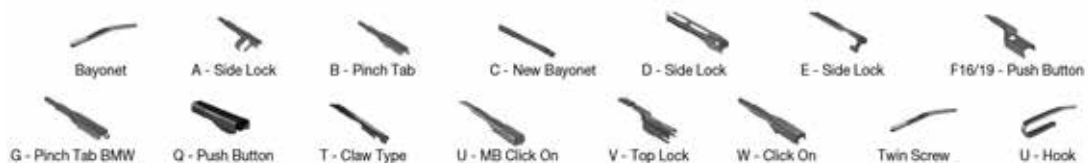

WIPER ARM TYPE	STANDARD		HYBRID		FLAT		REAR		
			+ Spoiler								
FORD <i>Continued</i>											
TRANSIT Courier (14-) Continued											
	04/18-	B- pinch tab								DRD-010	
TRANSIT COURIER B460 Box Body/MPV (14-)											
	02/14-	B- pinch tab								DRD-010	
TRANSIT COURIER B460 MPV (14-)											
	02/14-	B- pinch tab						DF-404		DRD-010	
		B- pinch tab								DRD-010	
TRANSIT Custom (12-)											
	12/15-	F19- push button						DF-075			
	12/15-	F19- push button						DF-075			
TRANSIT CUSTOM V362 Bus (F3) (12-)											
	04/12-12/15	F19- push button						DF-075			
TRANSIT CUSTOM V362 Van (FY, FZ) (12-)											
	09/12-	F19- push button						DF-075			
TRANSIT Platform/Chassis (T_) (85-92)											
	11/85-09/92	U-hook			DM-055	DM-055	DUR-055L	DUR-055L		DM-038	DU-035L
		U-hook			DM-055	DM-055	DUR-055R	DUR-055R		DM-038	DU-035R
TRANSIT Platform/Chassis (E_) (91-94)											
	09/91-08/94	U-hook			DM-055	DM-055	DUR-055L	DUR-055L		DM-038	DU-035L
		U-hook			DM-055	DM-055	DUR-055R	DUR-055R		DM-038	DU-035R
TRANSIT Platform/Chassis (E_) (94-00)											
	08/94-03/00	U-hook			DM-055	DM-055				DM-038	DU-035L
		U-hook			DM-055	DM-055				DM-038	DU-035R
TRANSIT Platform/Chassis (FM_ , FN_) (00-06)											
	01/00-05/06	U-hook		DMS-565	DM-065	DM-060					
TRANSIT Platform/Chassis (FM_ , FN_ , FF_) (06-14)											
	04/06-08/14	U-hook		DMS-565	DM-065	DM-060					
TRANSIT V363 Bus (FAD, FBD) (13-)											
	01/15-	F19/16- push button						DF-067			
TRANSIT V363 Platform/Chassis (FED, FFD) (13-)											
	01/15-	F19- push button						DF-067			
TRANSIT V363 Van (FCD, FDD) (13-)											
	01/15-	F19/16- push button						DF-067			
TRANSIT Van (T_) (85-92)											
	09/85-09/92	U-hook			DM-055	DM-055	DUR-055L	DUR-055L		DM-038	DU-035L
		U-hook			DM-055	DM-055	DUR-055R	DUR-055R		DM-038	DU-035R
TRANSIT Van (E_) (91-94)											
	05/91-06/94	U-hook			DM-055	DM-055	DUR-055L	DUR-055L		DM-038	DU-035L
		U-hook			DM-055	DM-055	DUR-055R	DUR-055R		DM-038	DU-035R
TRANSIT Van (E_) (94-00)											
	06/94-03/00	U-hook			DM-055	DM-055				DM-038	DU-035L
		U-hook			DM-055	DM-055				DM-038	DU-035R
TRANSIT Van (FA_) (00-06)											
	01/00-05/06	U-hook		DMS-565	DM-065	DM-060					
TRANSIT Van (FA_) (06-14)											
	04/06-12/14	U-hook		DMS-565	DM-065	DM-060					
FORD USA											
EDGE (14-)											
	09/14-	B- pinch tab						DF-151			
EXPLORER (90-94)											
	10/90-12/94	U-hook			DM-045	DM-045	DUR-045L	DUR-045L			
		U-hook			DM-045	DM-045	DUR-045R	DUR-045R			
EXPLORER (UN46) (90-94)											
	01/91-12/94	U-hook			DM-045	DM-045	DUR-045L	DUR-045L			
		U-hook			DM-045	DM-045	DUR-045R	DUR-045R			
EXPLORER (94-01)											
	11/94-12/02	U-hook			DM-045	DM-045	DUR-045L	DUR-045L			
		U-hook			DM-045	DM-045	DUR-045R	DUR-045R