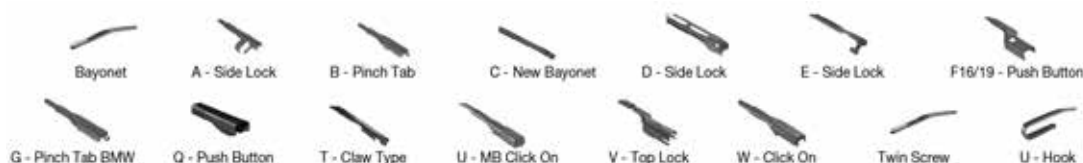

WIPER ARM TYPE	STANDARD		HYBRID		FLAT		REAR			
			+ Spoiler									
VW Continued												
PASSAT (362, 365) (10-14) Continued												
	08/10-08/11	F19/16- push button							DF-002			
	08/10-08/11	F19- push button							DF-230			
	08/10-08/11	F19/16- push button							DF-230			
	08/10-12/15	F19/16- push button								DF-311		
	09/11-12/14	F19- push button							DF-015			
	09/11-12/15	F19/16- push button							DF-015			
	01/12-12/14	F16- push button							DF-015	DF-311		
		F16- push button								DF-311		
	11/12-12/14	F19/16- push button							DF-015	DF-311		
		F19/16- push button								DF-311		
PASSAT (3G) (14-)												
	05/15-	F16- push button							DF-077			
	07/15-	F16- push button							DF-077	DF-315		
	07/15-	F16- push button							DF-077			
	07/15-	F16- push button								DF-315		
PASSAT B1 (32) (73-81)												
	05/73-11/80	U-hook			DM-040	DM-040	DU-040L	DU-040L		DM-040	DU-040L	
		U-hook			DM-040	DM-040	DU-040R	DU-040R		DM-040	DU-040R	
PASSAT B1 Variant (33) (73-81)												
	05/73-07/81	U-hook			DM-040	DM-040	DU-040L	DU-040L		DM-040	DU-040L	
		U-hook			DM-040	DM-040	DU-040R	DU-040R		DM-040	DU-040R	
PASSAT B2 (32B) (79-89)												
	09/79-07/89	U-hook			DM-045	DM-045	DUR-045L	DUR-045L				
		U-hook			DM-045	DM-045	DUR-045R	DUR-045R				
PASSAT B2 Saloon (32B) (82-89)												
	08/84-03/88	U-hook			DM-045	DM-045	DUR-045L	DUR-045L				
		U-hook			DM-045	DM-045	DUR-045R	DUR-045R				
PASSAT B2 Variant (33B) (80-89)												
	08/80-07/88	U-hook			DM-045	DM-045	DUR-045L	DUR-045L				
		U-hook			DM-045	DM-045	DUR-045R	DUR-045R				
PASSAT B3/B4 (3A2, 35I) (88-97)												
	02/88-08/96	U-hook		DMS-553	DM-553	DM-553	DUR-053L	DUR-053L				
		U-hook		DMS-553	DM-553	DM-553	DUR-050R	DUR-050R				
PASSAT B3/B4 Variant (3A5, 35I) (88-97)												
	02/88-05/97	U-hook		DMS-553	DM-553	DM-553	DUR-053L	DUR-053L		DM-040	DU-040L	
		U-hook		DMS-553	DM-553	DM-553	DUR-050R	DUR-050R		DM-040	DU-040L	
PASSAT B5 (3B2) (96-01)												
	08/96-11/00	U-hook		DMS-553	DM-553	DM-648			DFR-005	DFR-004		
		U-hook		DMS-553	DM-553	DM-648						
PASSAT B5 Variant (3B5) (97-01)												
	05/97-11/00	U-hook		DMS-553	DM-553	DM-653			DFR-005	DFR-004	DM-038	DU-035L
		U-hook		DMS-553	DM-553	DM-653					DM-038	DU-035R
PASSAT B5.5 (3B3) (00-05)												
	11/00-06/02	U-hook		DMS-553	DM-553	DM-653						
	06/02-11/05	U-hook							DF-012			
		U-hook							DF-247			
PASSAT B5.5 Variant (3B6) (00-05)												
	11/00-06/02	U-hook		DMS-553	DM-553	DM-653				DM-038	DU-035L	
		U-hook		DMS-553	DM-553	DM-653				DM-038	DU-035L	
	06/02-08/05	U-hook							DF-012	DM-038	DU-035L	
		U-hook							DF-247	DM-038	DU-035L	
PASSAT B6 (3C2) (05-10)												
	03/05-11/10	F19- push button							DF-002			
		F19- push button								DF-230		
PASSAT B6 Variant (3C5) (05-11)												
	08/05-10/11	F19- push button							DF-002	DF-311		
		F19- push button							DF-230	DF-311		
PASSAT B8 (3G2, CB2) (14-)												
	08/14-	F16- push button							DF-077