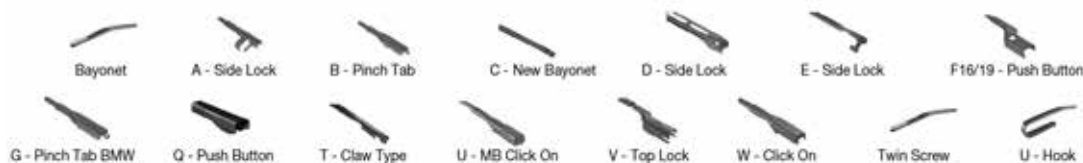

WIPER ARM TYPE		STANDARD	HYBRID	FLAT	REAR				
CITROËN <i>Continued</i>											
C35 Platform/Chassis (73-94)											
	11/73-01/94	U-hook		DMS-550	DM-050	DM-050	DUR-050L	DUR-050L			
		U-hook		DMS-550	DM-050	DM-050	DUR-050R	DUR-050R			
C35 Van (73-94)											
	11/73-01/94	U-hook		DMS-550	DM-050	DM-050	DUR-050L	DUR-050L			
		U-hook		DMS-550	DM-050	DM-050	DUR-050R	DUR-050R			
C-CROSSER (VU_, VV_) (07-12)											
	02/07-12/12	U-hook					DUR-060L	DUR-053L			DRA-030
		U-hook					DUR-060R	DUR-050R			DRA-030
C-CROSSER (07-)											
	11/10-12/12	U-hook					DUR-060L	DUR-053L			DRA-030
		U-hook					DUR-060R	DUR-050R			DRA-030
C-CROSSER ENTERPRISE (VU_, VV_) (09-)											
	01/09-	U-hook					DUR-060L	DUR-053L			DRA-030
		U-hook					DUR-060R	DUR-050R			DRA-030
C-ELYSEE (12-)											
	11/14-	C- new bayonet								DF-017	
C-ELYSEE (DD_) (12-)											
	11/12-	C- new bayonet								DF-017	
CX I (MA) (74-85)											
	09/74-08/85	U-hook			DM-060	DM-060					
CX I Break (MA) (75-85)											
	09/75-08/85	U-hook			DM-060	DM-060					DM-040 DU-040L
		U-hook			DM-060	DM-060					DM-040 DU-040R
CX II (85-92)											
	07/85-12/92	U-hook			DM-060	DM-060					
CX II Break (85-92)											
	07/85-12/92	U-hook			DM-060	DM-060					DM-040 DU-040L
		U-hook			DM-060	DM-060					DM-040 DU-040R
C-ZERO (10-)											
	10/10-	U-hook					DU-070L				DRA-030
		U-hook									DRA-030
DS (56-75)											
	07/72-06/74	U-hook			DM-035	DM-035	DU-035L	DU-035L			
		U-hook			DM-035	DM-035	DU-035R	DU-035R			
DS (59-75)											
	05/59-08/75	U-hook			DM-035	DM-035	DU-035L	DU-035L			
		U-hook			DM-035	DM-035	DU-035R	DU-035R			
DS Break (72-75)											
	07/72-07/75	U-hook			DM-035	DM-035	DU-035L	DU-035L			
		U-hook			DM-035	DM-035	DU-035R	DU-035R			
DS Convertible (56-74)											
	08/56-12/71	U-hook			DM-035	DM-035	DU-035L	DU-035L			
		U-hook			DM-035	DM-035	DU-035R	DU-035R			
DS3 (09-15)											
	11/09-07/15	C- new bayonet								DF-017	DRD-005
		C- new bayonet									DRD-005
	01/13-07/15	C- new bayonet								DF-017	DRD-005
		C- new bayonet									DRD-005
DS4 (11-15)											
	04/11-07/15	F19- push button								DF-149	
DS5 (11-15)											
	11/11-07/15	F19- push button								DF-418	
EVASION (94-02)											
	08/99-07/02	U-hook		DMS-565	DM-065	DMC-550					DM-040 DU-040L
		U-hook		DMS-565	DM-065	DMC-550					DM-040 DU-040R
EVASION MPV (22, U6) (94-02)											
	06/94-07/02	U-hook		DMS-565	DM-065	DMC-550					DM-040 DU-040L
		U-hook		DMS-565	DM-065	DMC-550					DM-040 DU-040R