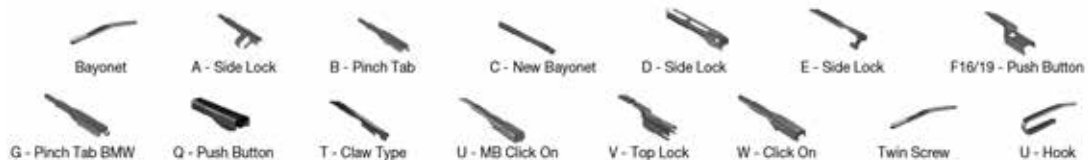

WIPER ARM TYPE	STANDARD				HYBRID		FLAT		REAR		
			+ Spoiler										
RENAULT Continued													
CLIO III (05-14)													
	05/05-12/14	C- new bayonet								DF-017	DRD-010		
		C- new bayonet										DRD-010	
	06/05-12/14	C- new bayonet								DF-017	DRD-010		
		C- new bayonet										DRD-010	
	11/07-12/14	C- new bayonet								DF-017	DRD-004		
		C- new bayonet										DRD-004	
CLIO IV (12-)													
	11/12-	C- new bayonet								DF-061	DF-312		
		C- new bayonet										DF-312	
	01/14-	C- new bayonet								DF-061			
	01/14-									DF-061			
	01/16-	C- new bayonet								DF-061	DF-312		
		C- new bayonet										DF-312	
CLIO IV (BH_) (12-)													
	11/12-	C- new bayonet								DF-061	DF-312		
		C- new bayonet										DF-312	
CLIO IV Grandtour (KH_) (12-)													
	11/12-	C- new bayonet								DF-061	DF-312		
		C- new bayonet										DF-312	
CLIO IV Hatchback Van (BH_) (14-)													
	01/14-	C- new bayonet								DF-061			
CLIO V (19-)													
	06/19-	W-click on										DRD-019	
CLIO V (B7_) (19-)													
	11/21-	W-click on										DRD-019	
DOKKER (13-)													
	12/13-											DRD-005	
DUSTER (17-)													
	07/19-	C- new bayonet								DF-056	DRD-005		
		C- new bayonet										DRD-005	
DUSTER (HM_) (17-)													
	07/19-	C- new bayonet								DF-056	DRD-005		
		C- new bayonet										DRD-005	
DUSTER (09-)													
	06/11-05/15	U-hook		DMS-550	DM-050	DM-050	DUR-050L	DUR-050L	DFR-004	DFR-004	DRD-004		
		U-hook										DRD-010	
		U-hook		DMS-550	DM-050	DM-050	DUR-050R	DUR-050R				DRD-004	
		U-hook										DRD-010	
	06/11-11/16	U-hook		DMS-550	DM-050	DM-050	DUR-050L	DUR-050L	DFR-004	DFR-004			
		U-hook		DMS-550	DM-050	DM-050	DUR-050R	DUR-050R					
	06/11-	U-hook										DRD-004	
		U-hook										DRD-010	
	12/16-	U-hook								DF-089			
DUSTER (HS_) (11-)													
	01/11-11/16	U-hook		DMS-550	DM-050	DM-050	DUR-050L	DUR-050L	DFR-004	DFR-004			
		U-hook		DMS-550	DM-050	DM-050	DUR-050R	DUR-050R					
	01/11-	U-hook										DRD-004	
		U-hook										DRD-010	
	12/16-	U-hook								DF-089			
ESPACE I (84-92)													
	06/87-12/87	U-hook			DM-055	DM-055							
ESPACE I (J11_) (84-92)													
	07/84-12/92	U-hook			DM-055	DM-055							
ESPACE II (J/S63_) (91-97)													
	01/91-12/96	U-hook									DM-040	DU-040L	
		U-hook									DM-040	DU-040R	
ESPACE III (JE0_) (96-02)													
	11/96-10/02	U-hook										DRC-004	
ESPACE IV (JK0/1_) (02-)													
	11/02-	A- side lock										DRD-010