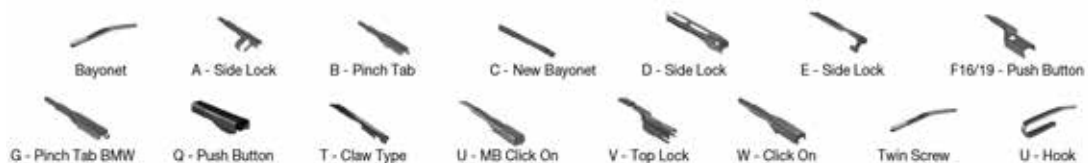

WIPER ARM TYPE	STANDARD			HYBRID		FLAT		REAR		
			+ Spoiler									
AUDI Continued												
Q3 Sportback (F3N) (19-)												
	06/19-	F16- push button							DF-076	DF-316		
		F16- push button								DF-316		
Q4 Sportback (F4N) (21-)												
	06/21-	F16- push button							DF-434			
Q4 SUV (F4B) (20-)												
	03/21-	F16- push button							DF-434	DF-314		
		F16- push button								DF-314		
Q5 (8R) (08-17)												
	11/08-05/17	F16- push button							DF-007	DF-314		
		F16- push button							DF-260	DF-314		
Q5 (8RB) (08-17)												
	11/08-05/17									DF-314		
Q5 (FY) (16-)												
	06/16-02/17	F16- push button							DF-007			
		F16- push button							DF-260			
	06/16-	F16- push button								DF-325		
	02/17-	F16- push button							DF-076			
	07/17-11/20	F16- push button							DF-076			
	07/17-	F16- push button							DF-076	DF-325		
		F16- push button								DF-325		
	11/20-									DF-325		
	02/21-									DF-325		
										DF-325		
Q5 (FYB, FYG) (16-)												
	10/21-	F16- push button							DF-076	DF-325		
		F16- push button								DF-325		
Q5 Sportback (FYT) (20-)												
	03/21-									DF-325		
Q7 (4L) (06-15)												
	03/06-08/15	B- pinch tab							DF-040	DF-325		
		B- pinch tab								DF-325		
Q7 (4M) (15-19)												
	01/15-									DF-325		
Q7 (4M) (15-)												
	05/15-	F16- push button							DF-078	DF-325		
		F16- push button								DF-325		
Q7 (4MB, 4MG) (15-)												
	01/15-	F16- push button							DF-078	DF-325		
		F16- push button								DF-325		
Q8 (4MN, 4MT)												
	04/23-	F16- push button							DF-076			
Q8 (4M) (18-)												
	02/18-	F16- push button							DF-076			
QUATTRO (85) (80-91)												
	07/80-07/91	U-hook		DMS-553	DM-553	DM-553	DUR-053L	DUR-053L			DM-053	DUR-053L
		U-hook		DMS-553	DM-553	DM-553	DUR-050R	DUR-050R			DM-053	DUR-050L
TT (8N3) (98-06)												
	10/98-09/03	U-hook		DMS-553	DM-553	DM-653	DUR-053L	DUR-053L	DFR-005	DFR-005		
		U-hook		DMS-553	DM-553	DM-653	DUR-050R	DUR-050R				
TT (8J3) (06-15)												
	08/06-06/14	B- pinch tab							DF-402			
		B- pinch tab								DF-200		
TT (FV) (14-)												
	10/16-	F16- push button							DF-410			
	10/16-	F16- push button							DF-410			
	10/16-	F16- push button							DF-207			
	10/16-	F16- push button							DF-207