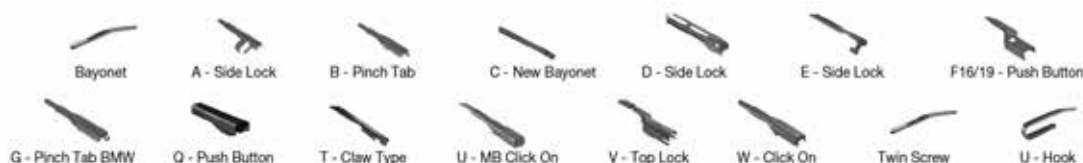

WIPER ARM TYPE	STANDARD		HYBRID		FLAT		REAR			
CHRYSLER <i>Continued</i>												
PT CRUISER (PT_) (00-10)												
	06/00-12/10	U-hook		DMS-553	DM-053	DM-050	DUR-053L	DUR-050L		DM-040	DU-040L	
		U-hook		DMS-553	DM-053	DM-050	DUR-050R	DUR-050R		DM-040	DU-040R	
PT CRUISER Convertible (00-10)												
	03/04-03/08	U-hook		DMS-553	DM-053	DM-050	DUR-053L	DUR-050L		DM-040	DU-040L	
		U-hook		DMS-553	DM-053	DM-050	DUR-050R	DUR-050R		DM-040	DU-040R	
SEBRING (JR) (00-07)												
	04/01-06/07	U-hook		DMS-555	DM-055	DM-055	DUR-055L	DUR-055L				
		U-hook		DMS-555	DM-055	DM-055	DUR-055R	DUR-055R				
SEBRING (01-07)												
	09/01-06/07	U-hook		DMS-555	DM-055	DM-055	DUR-055L	DUR-055L				
	09/01-06/07	U-hook		DMS-555	DM-055	DM-055	DUR-055L	DUR-055L				
	09/01-06/07	U-hook		DMS-555	DM-055	DM-055	DUR-055R	DUR-055R				
	09/01-06/07	U-hook		DMS-555	DM-055	DM-055	DUR-055R	DUR-055R				
SEBRING (06-10)												
	09/06-12/10	U-hook		DMS-555	DM-055	DM-055	DUR-055L	DUR-055L				
		U-hook		DMS-555	DM-055	DM-055	DUR-055R	DUR-055R				
	05/07-12/10	U-hook		DMS-555	DM-055	DM-055	DUR-055L	DUR-055L				
		U-hook		DMS-555	DM-055	DM-055	DUR-055R	DUR-055R				
SEBRING Convertible (JR) (01-07)												
	04/01-06/07	U-hook		DMS-555	DM-055	DM-055	DUR-055L	DUR-055L				
		U-hook		DMS-555	DM-055	DM-055	DUR-055R	DUR-055R				
STRATUS (JA) (94-01)												
	12/95-04/01	U-hook		DMS-555	DM-055	DM-055						
STRATUS Convertible (JX) (96-01)												
	04/96-04/01	U-hook		DMS-555	DM-055	DM-055						
VISION (93-97)												
	09/93-12/97	U-hook			DM-060	DM-055						
VOYAGER I (87-90)												
	10/87-09/90	U-hook			DM-045	DM-045	DUR-045L	DUR-045L		DM-040	DU-040L	
		U-hook			DM-045	DM-045	DUR-045R	DUR-045R		DM-040	DU-040R	
VOYAGER II (90-95)												
	08/90-03/91	U-hook			DM-045	DM-045	DUR-045L	DUR-045L		DM-040	DU-040L	
		U-hook			DM-045	DM-045	DUR-045R	DUR-045R		DM-040	DU-040R	
	04/91-09/95	U-hook			DM-055	DM-055	DUR-055L	DUR-055L		DM-045	DUR-045L	
		U-hook			DM-055	DM-055	DUR-055R	DUR-055R		DM-045	DUR-045R	
VOYAGER III (95-01)												
	01/95-03/01	U-hook							DFR-013		DM-045	DUR-045L
		U-hook									DM-045	DUR-045R
VOYAGER IV (RG, RS) (99-08)												
	09/00-12/07	U-hook							DFR-013		DM-040	DU-040L
		U-hook									DM-040	DU-040R
VOYAGER IV (00-08)												
	09/99-12/08	U-hook							DFR-013		DM-040	DU-040L
		U-hook									DM-040	DU-040R
	04/08-12/08	U-hook									DRC-004	
VOYAGER V (07-)												
	10/07-	U-hook									DRC-004	
CITROËN												
AX (86-98)												
	08/92-04/94	U-hook		DMS-555		DM-055		DUR-055L			DM-040	DU-040L
		U-hook		DMS-555		DM-055		DUR-055R			DM-040	DU-040R
AX (ZA-) (86-98)												
	07/86-12/98	U-hook		DMS-555		DM-055		DUR-055L			DM-040	DU-040L
		U-hook		DMS-555		DM-055		DUR-055R			DM-040	DU-040R
AXEL (81-91)												
	10/81-03/91	U-hook		DMS-550		DM-050						
BERLINGO (ER_, EC_) (18-)												
	09/18-	F19- push button							DF-416		DRD-010