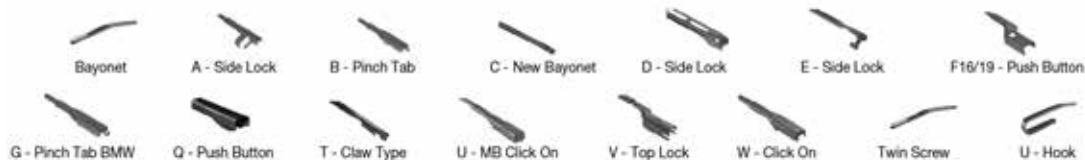

WIPER ARM TYPE	STANDARD		HYBRID		FLAT		REAR	
			+ Spoiler							
VW Continued										
TIGUAN (5N) (07-18)										
	09/07-07/18	F19- push button							DF-100	DF-300
		F19- push button								DF-300
TIGUAN (AD) (16-)										
	01/16-	F16- push button							DF-096	DF-322
		F16- push button								DF-322
TIGUAN (AD1, AX1) (16-)										
	06/16-07/20	F16- push button							DF-096	DF-322
		F16- push button								DF-322
TIGUAN Allspace (BW2) (17-)										
	03/17-	F16- push button							DF-096	DF-322
		F16- push button								DF-322
TIGUAN ALLSPACE (BW2, BJ2) (17-)										
	07/17-	F16- push button							DF-096	DF-322
		F16- push button								DF-322
TOUAREG (CR7, RC8)										
	11/17-	F16- push button							DF-412	DF-322
		F16- push button								DF-322
TOUAREG (7LA, 7L6, 7L7) (02-13)										
	10/02-11/06	A- side lock							DF-068	DF-300
		A- side lock								DF-300
	10/02-06/07	A- side lock							DF-068	
	10/02-05/10	A- side lock								DF-300
	06/07-05/10	A- side lock							DF-115	
	08/07-05/10	A- side lock							DF-115	DF-300
TOUAREG (7P) (10-18)										
	01/10-03/18	A- side lock							DF-115	DF-321
TOUAREG (7P5, 7P6) (10-18)										
	01/15-03/18	A- side lock							DF-115	DF-321
TOURAN (1T1, 1T2) (03-10)										
	02/03-05/04	F19- push button							DF-103	DF-302
		F19- push button							DF-107	
	02/03-11/06	F19- push button						DF-103		
	02/03-01/07	F19- push button						DF-107	DF-302	
	02/03-06/07	F19- push button						DF-107		
	02/03-05/10	F19- push button								DF-302
	11/06-05/10	F19- push button							DF-002	DF-302
		F19- push button							DF-002	
		F19- push button							DF-230	DF-302
		F19- push button							DF-230	
TOURAN (1T3) (10-15)										
	05/10-05/15	F19- push button							DF-030	DF-315
		F19- push button							DF-255	DF-315
TOURAN (5T) (15-)										
	11/15-	F16- push button							DF-095	DF-315
		F16- push button								DF-315
TOURAN (5T1) (15-)										
	05/15-	F16- push button							DF-095	DF-315
		F16- push button								DF-315
TRANSPORTER II (67-79)										
	08/68-07/79	U-hook			DM-040	DM-040	DU-040L	DU-040L		
		U-hook			DM-040	DM-040	DU-040R	DU-040R		
TRANSPORTER III (79-92)										
	08/87-07/89	U-hook			DM-045	DM-045	DUR-045L	DUR-045L		DM-040
		U-hook			DM-045	DM-045	DUR-045R	DUR-045R		DM-040
TRANSPORTER IV (70X, 7D) (90-03)										
	12/90-07/92	U-hook		DMS-553	DM-553	DM-553				DM-040
		U-hook		DMS-553	DM-553	DM-553				DM-040
	05/96-04/03	U-hook		DMS-553	DM-553	DM-553				DM-040
		U-hook		DMS-553	DM-553	DM-553				DM-040