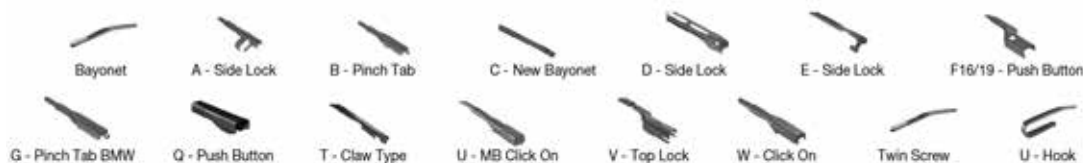

WIPER ARM TYPE	STANDARD		HYBRID		FLAT		REAR	
PEUGEOT <i>Continued</i>										
605 (6B) (89-99)										
	06/89-09/99	U-hook			DM-055	DM-055	DUR-055L	DUR-055L		
		U-hook			DM-055	DM-055	DUR-055R	DUR-055R		
806 (221) (94-02)										
	06/94-08/02	U-hook		DMS-565	DM-065	DMC-550				DM-040 DU-040L
		U-hook		DMS-565	DM-065	DMC-550				DM-040 DU-040R
807 (EB_) (02-)										
	06/02-	U-hook		DMS-565	DM-065	DMS-565	DUR-065L	DUR-065R		DRD-010
		U-hook				DM-065				
		U-hook		DMS-565	DM-065	DMS-565	DUR-065R	DUR-065L		DRD-010
		U-hook				DM-065				
1007 (KM_) (05-)										
	04/05-	U-hook		DMS-560	DM-060	DM-545			DFR-009	DFR-002
		U-hook		DMS-560	DM-060	DM-545				
2008 I (13-)										
	03/13-	F19- push button							DF-058	DRC-001
		F19- push button							DF-219	DRC-001
	01/18-								DF-058	DRC-001
										DRC-001
2008 II (19-)										
	08/19-	F19/16- push button							DF-033	DRD-004
		F19/16- push button								DRD-004
2008 II (JD_, US_, UY_, UK_) (19-)										
	04/23-	F19/16- push button							DF-033	DRD-004
		F19/16- push button								DRD-004
3008 (09-16)										
	06/09-08/16	F16- push button							DF-047	DRD-004
		F16- push button							DF-047	DRD-004
	06/09-08/16	F16- push button								DRD-004
		F16- push button								DRD-004
3008 (16-)										
	05/16-	F16- push button							DF-095	DRD-012
		F16- push button							DF-095	
		F16- push button								DRD-012
3008 SUV (MC_, MR_, MJ_, M4_) (16-)										
	11/22-	F16- push button							DF-095	DRD-012
		F16- push button								DRD-012
4007 (07-13)										
	02/07-03/13	U-hook					DUR-060L	DUR-053L		DRA-030
		U-hook					DUR-060R	DUR-050R		DRA-030
4008 (12-)										
	05/12-	U-hook					DUR-060L	DUR-053L		DRA-025
		U-hook					DUR-060R	DUR-050R		DRA-025
5008 I (09-17)										
	06/09-03/17	F19/16- push button							DF-047	DRD-005
		F19/16- push button								DRD-005
5008 II (16-)										
	12/16-	F16- push button							DF-095	DRD-003
		F16- push button								DRD-003
	01/18-	F16- push button						DF-095		
5008 II (MC_, MJ_, MR_, M4_) (16-)										
	06/23-	F16- push button							DF-095	DRD-003
		F16- push button								DRD-003
BIPPER (08-)										
	12/15-	C- new bayonet							DF-042	
		C- new bayonet							DF-042	
BIPPER (AA_) (08-)										
	02/08-	C- new bayonet							DF-042	
BIPPER TEPEE (08-)										
	04/08-	C- new bayonet							DF-042