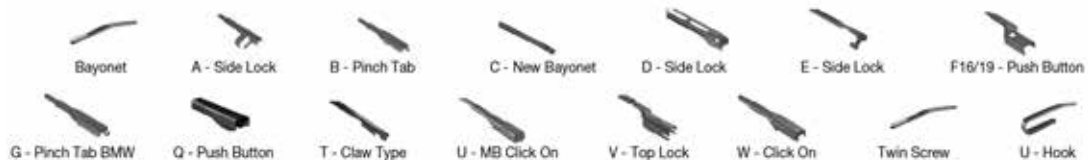

WIPER ARM TYPE	STANDARD		HYBRID		FLAT		REAR		
IVECO <i>Continued</i>											
DAILY II Bus (89-99)											
	06/90-05/99	U-hook			DM-060	DM-060	DUR-060L	DUR-060L			
		U-hook			DM-060	DM-060	DUR-060R	DUR-060R			
DAILY II Dump Truck (89-99)											
	09/96-08/98	U-hook			DM-060	DM-060	DUR-060L	DUR-060L			
		U-hook			DM-060	DM-060	DUR-060R	DUR-060R			
DAILY II Platform/Chassis (89-99)											
	01/89-05/99	U-hook			DM-060	DM-060	DUR-060L	DUR-060L			
		U-hook			DM-060	DM-060	DUR-060R	DUR-060R			
DAILY II Van (89-09)											
	01/89-05/07	U-hook			DM-060	DM-060	DUR-060L	DUR-060L			
		U-hook			DM-060	DM-060	DUR-060R	DUR-060R			
DAILY VI (14-)											
	03/14-	B- pinch tab							DF-405		
	10/15-	B- pinch tab							DF-405		
DAILY VI Platform/Chassis (14-)											
	03/14-	B- pinch tab							DF-405		
DAILY VI Van (14-)											
	03/14-	B- pinch tab							DF-405		
JAGUAR											
E-PACE (17-)											
	09/17-	V- top lock							DF-426		
		V- top lock							DF-221		
E-PACE (X540) (17-)											
	09/17-	V- top lock							DF-426		
		V- top lock							DF-221		
F-PACE (15-)											
	09/15-	F19- push button							DF-419		
		F19- push button							DF-215		
F-PACE (X761) (15-)											
	05/16-	F19- push button							DF-419		
		F19- push button							DF-215		
F-TYPE (12-)											
	05/15-	U-hook					DUR-055L	DUR-053L	DFR-006	DFR-005	
	12/15-	U-hook					DUR-055L	DUR-053L	DFR-006	DFR-005	
F-TYPE Convertible (X152) (12-)											
	10/12-	U-hook					DUR-055L	DUR-053L	DFR-006	DFR-005	
F-TYPE Coupe (X152) (13-)											
	10/13-	U-hook					DUR-055L	DUR-053L	DFR-006	DFR-005	
I-PACE (18-)											
	02/18-	F16- push button							DF-078		
S-TYPE II (X200) (98-08)											
	01/99-12/08	U-hook			DM-055	DM-045	DUR-060L	DUR-045L			
		U-hook			DM-055	DM-045	DUR-060R	DUR-045R			
XE (15-)											
	10/15-	F19- push button							DF-423		
		F19- push button							DF-212		
XE (X760) (15-)											
	03/15-	F19- push button							DF-423		
		F19- push button							DF-212		
XF (08-15)											
	03/08-04/15	B- pinch tab							DF-094		
	09/12-12/15	B- pinch tab							DF-094	DRD-004	
		B- pinch tab								DRD-004	
XF (15-)											
	07/15-	F19- push button							DF-423		
		F19- push button							DF-212		
	07/17-	F19- push button								DRD-014