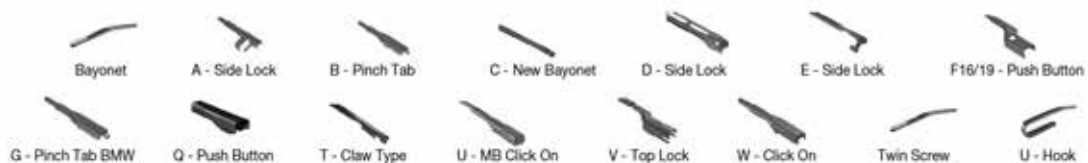

WIPER ARM TYPE		STANDARD	HYBRID	FLAT	REAR				
				+							
				Spoiler							
CITROËN <i>Continued</i>											
C1 II (14-)											
	06/18-	B- pinch tab									DRB-030
C1 II (PA_, PS_) (14-)											
	04/14-	B- pinch tab									DRB-030
C2 (03-10)											
	07/03-09/12	U-hook		DMS-555	DM-055	DM-545	DUR-055L	DUR-045L	DFR-009	DFR-002	DRD-005
		U-hook		DMS-555	DM-055	DM-545	DUR-055R	DUR-045R			DRD-005
	11/03-12/09	U-hook		DMS-555	DM-055	DM-545	DUR-055L	DUR-045L	DFR-009	DFR-002	DRD-005
		U-hook		DMS-555	DM-055	DM-545	DUR-055R	DUR-045R			DRD-005
C3 Aircross (17-)											
	06/17-	C- new bayonet							DF-073		DRD-022
		C- new bayonet							DF-210		DRD-022
	05/19-	C- new bayonet							DF-073		DRD-022
		C- new bayonet									DRD-022
C3 I (02-)											
	12/05-07/12	U-hook		DMS-560	DM-060	DM-545	DUR-060L	DUR-045L	DFR-009	DFR-002	DRD-010
		U-hook		DMS-560	DM-060	DM-545	DUR-060R	DUR-045R			DRD-010
C3 I (FC_, FN_) (02-)											
	02/02-	U-hook		DMS-560	DM-060	DM-545	DUR-060L	DUR-045L	DFR-009	DFR-002	DRD-010
		U-hook		DMS-560	DM-060	DM-545	DUR-060R	DUR-045R			DRD-010
C3 II (09-)											
	11/09-10/16	C- new bayonet							DF-063		
	11/09-	C- new bayonet									DRD-004
	06/10-09/16	C- new bayonet									DRD-004
C3 II (SC_) (09-)											
	09/09-09/16	C- new bayonet							DF-063		DRD-004
		C- new bayonet									DRD-004
	11/09-10/16	C- new bayonet							DF-063		
	11/09-	C- new bayonet									DRD-004
C3 III (16-)											
	07/16-	F19- push button							DF-058		DRD-004
		F19- push button							DF-219		DRD-004
	03/19-	F19- push button							DF-058		DRD-004
		F19- push button									DRD-004
C3 III (SX) (16-)											
	03/21-	F19- push button							DF-058		DRD-004
		F19- push button							DF-219		DRD-004
C3 Picasso (09-)											
	07/09-	C- new bayonet									DRD-005
	04/10-	C- new bayonet							DF-017		
C3 PICASSO (SH_) (09-)											
	02/09-	C- new bayonet									DRD-005
	04/10-	C- new bayonet							DF-017		
	05/10-	C- new bayonet							DF-017		DRD-005
		C- new bayonet									DRD-005
C3 Pluriel (03-)											
	07/03-	U-hook		DMS-555	DM-055	DM-545	DUR-055L	DUR-045L	DFR-006	DFR-002	
		U-hook		DMS-555	DM-055	DM-545	DUR-055R	DUR-045R			
C3 Pluriel (HB_) (03-)											
	05/03-	U-hook		DMS-555	DM-055	DM-545	DUR-055L	DUR-045L	DFR-006	DFR-002	
		U-hook		DMS-555	DM-055	DM-545	DUR-055R	DUR-045R			
C4 (Grand) Spacetourer (18-)											
	04/18-	F19- push button							DF-090		DRD-011
		F19- push button									DRD-013
		F19- push button									DRD-011
		F19- push button									DRD-013
	05/19-	F19- push button							DF-047		
C4 (Grand) Picasso I (06-13)											
	10/06-12/13	A- side lock									DRD-013