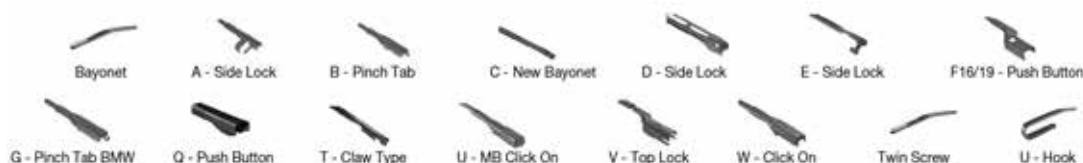

WIPER ARM TYPE		STANDARD		HYBRID		FLAT		REAR	
KIA Continued											
PICANTO (11-)											
	09/11-02/17	U-hook		DM-055	DM-040	DUR-055L	DU-040L			DRD-020	
		U-hook		DM-055	DM-040	DUR-055R	DU-040R			DRD-020	
PICANTO I (SA) (04-12)											
	04/04-09/11	U-hook		DM-055	DM-040	DUR-055L	DU-040L				
		U-hook		DM-055	DM-040	DUR-055R	DU-040R				
PICANTO II (TA) (11-17)											
	05/11-05/17	U-hook		DM-055	DM-040	DUR-055L	DU-040L			DRD-020	
		U-hook		DM-055	DM-040	DUR-055R	DU-040R			DRD-020	
PICANTO III (JA) (17-)											
	03/17-	U-hook		DM-060	DM-035	DUR-060L	DU-035L			DRD-006	
		U-hook		DM-060	DM-035	DUR-060R	DU-035R			DRD-006	
PREGIO Bus (95-10)											
	08/95-04/10	U-hook		DMS-553	DM-053			DUR-053L			DM-045 DUR-045L
		U-hook		DMS-553	DM-053			DUR-050R			DM-045 DUR-045R
PREGIO Van (TB) (97-)											
	10/97-	U-hook		DMS-553	DM-053			DUR-053L			DM-045 DUR-045L
		U-hook		DMS-553	DM-053			DUR-050R			DM-045 DUR-045R
PRIDE (90-01)											
	01/90-09/01	U-hook		DM-045	DM-045	DUR-045L	DUR-045L			DM-038	DU-035L
		U-hook		DM-045	DM-045	DUR-045R	DUR-045R			DM-038	DU-035R
	04/92-06/99	U-hook		DM-045		DUR-045L	DUR-045L				
		U-hook		DM-045		DUR-045R	DUR-045R				
	08/99-05/01	U-hook		DM-045		DUR-045L	DUR-045L			DM-038	DU-035L
		U-hook		DM-045		DUR-045R	DUR-045R			DM-038	DU-035R
PRO CEED (08-13)											
	02/08-09/12	U-hook								DRD-020	
	07/09-09/12	U-hook		DMS-560	DM-060	DM-545	DUR-060L	DUR-045L			
		U-hook		DMS-560	DM-060	DM-545	DUR-060R	DUR-045R			
	06/10-02/13	U-hook		DMS-560	DM-060	DM-545	DUR-060L	DUR-045L			DRD-020
U-hook			DMS-560	DM-060	DM-545	DUR-060R	DUR-045R			DRD-020	
PRO CEED (JD) (13-18)											
	03/13-07/18	U-hook						DUR-065L	DU-035L		
		U-hook						DUR-065R	DU-035R		
PRO CEED (13-)											
	03/13-07/18	U-hook						DUR-065L	DU-035L		
		U-hook						DUR-065R	DU-035R		
PROCEED (18-)											
	10/18-	U-hook						DUR-065L	DU-040L		
	10/18-	U-hook						DUR-065L	DU-040L		
	10/18-	U-hook						DUR-065R	DU-040R		
	10/18-	U-hook						DUR-065R	DU-040R		
RETONA (99-01)											
	06/99-12/01	U-hook		DM-035	DM-035	DU-035L	DU-035L				
		U-hook		DM-035	DM-035	DU-035R	DU-035R				
RIO I Hatchback (DC) (00-06)											
	08/00-02/05	U-hook		DM-053	DM-045	DUR-053L	DUR-045L			DM-035	DU-035L
		U-hook		DM-053	DM-045	DUR-050R	DUR-045R			DM-035	DU-035R
RIO I Saloon (DC) (00-06)											
	09/00-02/05	U-hook		DM-053	DM-045	DUR-053L	DUR-045L			DM-038	DU-035L
		U-hook		DM-053	DM-045	DUR-050R	DUR-045R			DM-038	DU-035R
RIO II (JB) (05-11)											
	03/05-12/11	U-hook		DM-055	DM-040	DUR-055L	DU-040L	DFR-006	DFR-001	DRB-035	
		U-hook		DM-055	DM-040	DUR-055R	DU-040R			DRB-035	
RIO II (05-)											
	01/10-12/11	U-hook		DM-055	DM-040	DUR-055L	DU-040L	DFR-006	DFR-001	DRB-035	
		U-hook		DM-055	DM-040	DUR-055R	DU-040R			DRB-035	
RIO II Saloon (JB) (05-11)											
	03/05-12/11	U-hook		DM-055	DM-040	DUR-055L	DU-040L	DFR-006	DFR-001	DRB-035	
		U-hook		DM-055	DM-040	DUR-055R	DU-040R			DRB-035