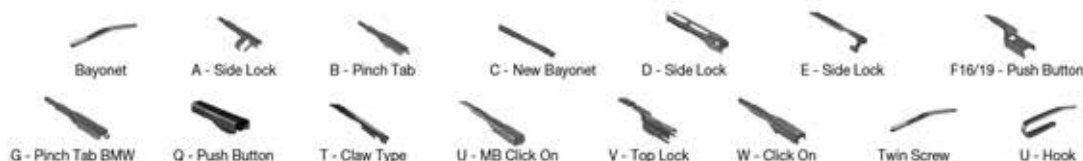

WIPER ARM TYPE		STANDARD	HYBRID	FLAT	REAR				
ISUZU <i>Continued</i>											
GEMINI (90-93)											
	01/90-12/93	U-hook									
				DM-045	DM-045	DUR-045L	DUR-045L			DM-040	DU-040L
				DM-045	DM-045	DUR-045L	DUR-045L			DM-040	DU-040L
				DM-045	DM-045	DUR-045R	DUR-045R			DM-040	DU-040R
				DM-045	DM-045	DUR-045R	DUR-045R			DM-040	DU-040R
GEMINI Saloon (90-93)											
	01/90-12/93	U-hook									
				DM-045	DM-045	DUR-045L	DUR-045L			DM-040	DU-040L
				DM-045	DM-045	DUR-045R	DUR-045R			DM-040	DU-040R
IMPULSE (85-90)											
	09/85-06/90	U-hook									
				DM-045	DM-045	DUR-045L	DUR-045L				
				DM-045	DM-045	DUR-045R	DUR-045R				
KB (02-)											
	10/02-	U-hook									
				DM-045	DM-045	DUR-045L	DUR-045L				
				DM-045	DM-045	DUR-045R	DUR-045R				
MIDI (88-96)											
	06/88-07/96	U-hook									
				DM-045	DM-045	DUR-045L	DUR-045L			DM-040	DU-040L
				DM-045	DM-045	DUR-045L	DUR-045L			DM-040	DU-040L
				DM-045	DM-045	DUR-045R	DUR-045R			DM-040	DU-040R
				DM-045	DM-045	DUR-045R	DUR-045R			DM-040	DU-040R
PIAZZA (81-90)											
	06/81-12/90	U-hook									
				DM-045	DM-045	DUR-045L	DUR-045L				
				DM-045	DM-045	DUR-045R	DUR-045R				
PICK UP (87-96)											
	10/89-08/96	U-hook									
				DM-045	DM-045	DUR-045L	DUR-045L				
				DM-045	DM-045	DUR-045R	DUR-045R				
PICKUP (87-)											
	10/87-	U-hook									
				DM-045	DM-045	DUR-045L	DUR-045L				
				DM-045	DM-045	DUR-045R	DUR-045R				
TROOPER I (83-91)											
	01/83-12/91	U-hook									
				DM-040	DM-040	DU-040L	DU-040L				
				DM-040	DM-040	DU-040L	DU-040L				
				DM-040	DM-040	DU-040R	DU-040R				
				DM-040	DM-040	DU-040R	DU-040R				
TROOPER I (UBS) (83-91)											
	01/83-12/91	U-hook									
				DM-040	DM-040	DU-040L	DU-040L				
				DM-040	DM-040	DU-040R	DU-040R				
TROOPER I Open Off-Road Vehicle (UBS) (83-91)											
	11/86-07/91	U-hook									
				DM-040	DM-040	DU-040L	DU-040L				
				DM-040	DM-040	DU-040R	DU-040R				
TROOPER II (91-98)											
	08/91-07/98	U-hook									
				DM-050	DM-050	DUR-050L	DUR-050L				
				DM-050	DM-050	DUR-050L	DUR-050L				
				DM-050	DM-050	DUR-050R	DUR-050R				
				DM-050	DM-050	DUR-050R	DUR-050R				
TROOPER II (UB) (91-00)											
	09/95-12/97	U-hook									
				DM-050	DM-050	DUR-050L	DUR-050L				
				DM-050	DM-050	DUR-050R	DUR-050R				
TROOPER III (98-04)											
	05/98-08/04	U-hook									
				DM-050	DM-050	DUR-050L	DUR-050L				
				DM-050	DM-050	DUR-050R	DUR-050R				
				DM-050	DM-050	DUR-050L	DUR-050L				
				DM-050	DM-050	DUR-050R	DUR-050R				
IVECO											
DAILY II (89-99)											
	01/90-01/96	U-hook									
				DM-060	DM-060	DUR-060L	DUR-060L				
				DM-060	DM-060	DUR-060R	DUR-060R				
	01/90-01/97	U-hook									
				DM-060	DM-060	DUR-060L	DUR-060L				
				DM-060	DM-060	DUR-060R	DUR-060R				
	01/90-07/07	U-hook									
				DM-060	DM-060	DUR-060L	DUR-060L				
				DM-060	DM-060	DUR-060R	DUR-060R