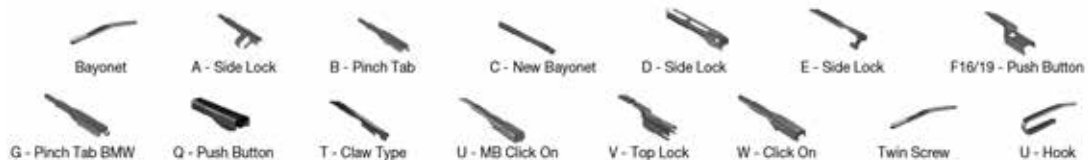

WIPER ARM TYPE	STANDARD			HYBRID		FLAT		REAR			
			+ Spoiler										
VOLVO Continued													
V70 II (285) (99-08) Continued													
	11/99-03/04	U-hook		DMS-560	DM-060	DM-653	DUR-060R	DUR-050R					
	03/04-12/08	U-hook								DF-400			
		U-hook								DF-268			
V70 II (00-07)													
	07/05-12/08	U-hook								DF-400			
		U-hook								DF-268			
V70 III (135) (07-16)													
	04/07-04/16	F19- push button								DF-037	DF-307		
		F19- push button									DF-307		
V70 III (07-)													
	03/11-04/16	F19- push button								DF-037	DF-307		
		F19- push button									DF-307		
V90 I (96-98)													
	11/96-12/98	U-hook			DM-053	DM-053	DUR-053L	DUR-053L			DM-035	DU-035L	
		U-hook			DM-053	DM-053	DUR-050R	DUR-050R			DM-035	DU-035R	
V90 II (16-)													
	03/16-	F16- push button								DF-076	DF-327		
		F16- push button								DF-076	DF-327		
		F16- push button									DF-327		
		F16- push button									DF-327		
V90 II Cross Country (236) (16-)													
	10/16-									DF-076	DF-327		
											DF-327		
V90 II Estate (235) (16-)													
	11/21-	F16- push button								DF-076	DF-327		
		F16- push button									DF-327		
XC40 (17-)													
	10/17-	F16- push button								DF-413	DF-327		
		F16- push button									DF-327		
XC40 (536) (17-)													
	01/18-	F16- push button								DF-413	DF-327		
		F16- push button									DF-327		
XC60 I (08-17)													
	05/08-12/10	F19- push button									DF-308		
		F19- push button								DF-037	DF-308		
		F19- push button									DF-308		
	05/08-02/17	F19- push button								DF-037			
	01/11-02/17	F19- push button									DRD-010		
	04/11-12/17	F19- push button									DF-037	DRD-010	
F19- push button											DRD-010		
XC60 II (17-)													
	03/17-										DF-307		
XC60 II (246) (17-)													
	01/22-										DF-307		
XC70 I Cross Country (97-07)													
	10/97-03/99	B- pinch tab		DMS-553	DM-060	DM-553	DUR-053L	DUR-053L	DFR-005	DFR-005	DM-043	DUR-043L	
		B- pinch tab		DMS-560	DM-553	DM-653	DUR-060L			DFR-009			
		B- pinch tab		DMS-553	DM-060	DM-553	DUR-050R	DUR-050R				DM-043	DUR-043R
		B- pinch tab		DMS-560	DM-553	DM-653	DUR-060R						
XC70 I Cross Country (295) (97-07)													
	11/97-02/00	B- pinch tab		DMS-553	DM-553	DM-553	DUR-053L	DUR-053L	DFR-005	DFR-005	DM-043	DUR-043L	
		B- pinch tab		DMS-553	DM-553	DM-553	DUR-050R	DUR-050R			DM-043	DUR-043R	
	11/97-03/04	B- pinch tab		DMS-560	DM-060	DM-653	DUR-060L	DUR-053L	DFR-009	DFR-005			
		B- pinch tab		DMS-560	DM-060	DM-653	DUR-060R	DUR-050R					
	03/00-08/07	B- pinch tab		DMS-560	DM-060	DM-653	DUR-060L	DUR-053L	DFR-009	DFR-005	DM-040	DU-040L	
		B- pinch tab		DMS-560	DM-060	DM-653	DUR-060R	DUR-050R			DM-040	DU-040R	
	03/04-08/07	B- pinch tab									DF-400		
		B- pinch tab									DF-268		
	12/05-08/07	B- pinch tab		DMS-560	DM-060	DM-653	DUR-060L	DUR-053L		DF-400	DM-040	DU-040L