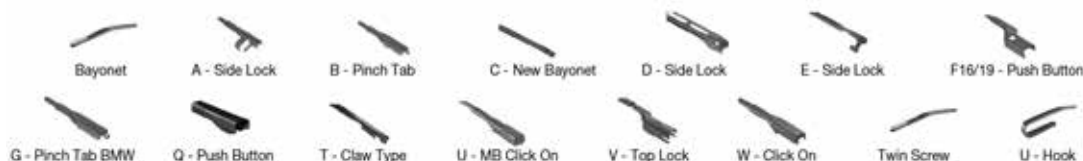

WIPER ARM TYPE		STANDARD	HYBRID	FLAT	REAR				
SMART <i>Continued</i>											
ROADSTER (452) (03-05) <i>Continued</i>											
	04/03-11/05	U-hook		DMS-550	DM-050	DM-045	DUR-050R	DUR-045R			
ROADSTER Coupe (452) (03-05)											
	04/03-11/05	U-hook		DMS-550	DM-050	DM-045	DUR-050L	DUR-045L			
		U-hook		DMS-550	DM-050	DM-045	DUR-050R	DUR-045R			
SSANGYONG											
ACTYON I (05-)											
	11/05-	U-hook		DMS-553	DM-553	DM-048	DUR-053L	DUR-048L			DM-050
		U-hook		DMS-553	DM-553	DM-048	DUR-050R	DUR-048R			DM-050
ACTYON II (12-)											
	08/12-	U-hook		DMS-553	DM-553	DM-048	DUR-053L	DUR-048L			
		U-hook		DMS-553	DM-553	DM-048	DUR-050R	DUR-048R			
ACTYON SPORTS I (QJ) (05-)											
	04/07-	U-hook		DMS-553	DM-553	DM-048	DUR-053L	DUR-048L			
		U-hook		DMS-553	DM-553	DM-048	DUR-050R	DUR-048R			
ACTYON Sports I (07-)											
	09/11-	U-hook		DMS-553	DM-553	DM-048	DUR-053L	DUR-048L			
		U-hook		DMS-553	DM-553	DM-048	DUR-050R	DUR-048R			
ACTYON Sports II (12-)											
	01/12-	U-hook		DMS-553	DM-553	DM-048	DUR-053L	DUR-048L			
		U-hook		DMS-553	DM-553	DM-048	DUR-050R	DUR-048R			
KORANDO (19-)											
	02/19-	U-hook									DRD-001
KORANDO (C300) (19-)											
	07/22-	U-hook									DRD-001
KORANDO (88-96)											
	06/93-05/97	U-hook			DM-045	DM-045	DUR-045L	DUR-045L			DM-035
		U-hook			DM-045	DM-045	DUR-045R	DUR-045R			DM-035
KORANDO (K5, K9) (88-97)											
	12/88-12/96	U-hook			DM-045	DM-045	DUR-045L	DUR-045L			DM-035
		U-hook			DM-045	DM-045	DUR-045R	DUR-045R			DM-035
KORANDO (96-06)											
	12/96-11/06	U-hook			DM-045	DM-045	DUR-045L	DUR-045L			
		U-hook			DM-045	DM-045	DUR-045R	DUR-045R			
	06/97-11/06	U-hook			DM-045	DM-045	DUR-045L	DUR-045L			
		U-hook			DM-045	DM-045	DUR-045R	DUR-045R			
KORANDO (10-)											
	02/12-	U-hook		DMS-560	DM-060	DM-040	DUR-060L	DU-040L			DRD-015
		U-hook		DMS-560	DM-060	DM-040	DUR-060R	DU-040R			DRD-015
KORANDO (CK) (10-)											
	11/10-	U-hook		DMS-560	DM-060	DM-040	DUR-060L	DU-040L			DRD-015
		U-hook		DMS-560	DM-060	DM-040	DUR-060R	DU-040R			DRD-015
KYRON (05-14)											
	05/05-12/14	U-hook		DMS-555	DM-055	DM-048	DUR-055L	DUR-048L			DM-035
		U-hook		DMS-555	DM-055	DM-048	DUR-055R	DUR-048R			DM-035
KYRON (05-)											
	05/05-12/14	U-hook		DMS-555	DM-055	DM-048	DUR-055L	DUR-048L			DM-035
		U-hook		DMS-555	DM-055	DM-048	DUR-055R	DUR-048R			DM-035
MUSSO (93-07)											
	03/93-09/07	U-hook			DM-050	DM-045	DUR-050L	DUR-045L	DFR-004	DFR-002	DM-035
		U-hook			DM-050	DM-045	DUR-050R	DUR-045R			DM-035
REXTON / REXTON II (GAB) (02-)											
	04/02-	U-hook		DMS-550	DM-050	DM-050	DUR-050L	DUR-050L			DM-035
		U-hook		DMS-550	DM-050	DM-050	DUR-050R	DUR-050R			DM-035
REXTON (02-)											
	12/03-05/12	U-hook		DMS-550	DM-050	DM-050	DUR-050L	DUR-050L			DM-035
		U-hook		DMS-550	DM-050	DM-050	DUR-050R	DUR-050R			DM-035
REXTON W / REXTON (12-)											
	07/12-	U-hook		DMS-550	DM-050	DM-050	DUR-050L	DUR-050L			
		U-hook		DMS-550	DM-050	DM-050	DUR-050R	DUR-050R