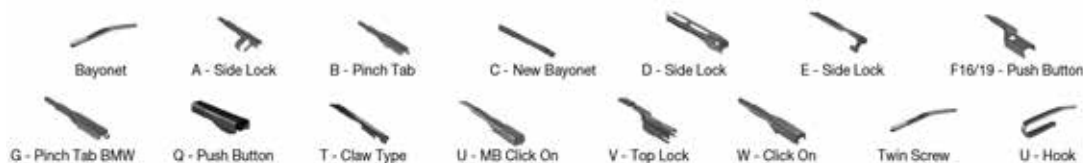

WIPER ARM TYPE	STANDARD			HYBRID		FLAT		REAR	
			+ Spoiler								
FORD Continued											
FIESTA IV (95-03)											
	08/95-01/02	U-hook		DMS-548	DM-048	DM-048	DUR-048L	DUR-048L	DFR-003	DFR-003	
		U-hook		DMS-548	DM-048	DM-048	DUR-048R	DUR-048R			
	02/96-08/03	U-hook		DMS-548	DM-048	DM-048	DUR-048L	DUR-048L	DFR-003	DFR-003	
		U-hook		DMS-548	DM-048	DM-048	DUR-048R	DUR-048R			
	05/98-08/03	U-hook		DMS-548	DM-048	DM-048	DUR-048L	DUR-048L	DFR-003	DFR-003	
		U-hook		DMS-548	DM-048	DM-048	DUR-048R	DUR-048R			
FIESTA V (01-08)											
	01/02-06/08	U-hook			DM-055	DM-040	DUR-055L	DU-040L	DFR-006	DFR-001	DM-030
		U-hook			DM-055	DM-040	DUR-055R	DU-040R			DM-030
	05/02-08/08	U-hook			DM-055	DM-040	DUR-055L	DU-040L	DFR-006	DFR-001	DM-030
		U-hook			DM-055	DM-040	DUR-055R	DU-040R			DM-030
FIESTA V (JH, JD) (01-14)											
	11/01-12/11	U-hook			DM-055	DM-040	DUR-055L	DU-040L	DFR-006	DFR-001	DM-030
		U-hook			DM-055	DM-040	DUR-055R	DU-040R			DM-030
FIESTA V Van (02-10)											
	10/03-12/10	U-hook			DM-055	DM-040	DUR-055L	DU-040L	DFR-006	DFR-001	DM-030
		U-hook			DM-055	DM-040	DUR-055R	DU-040R			DM-030
FIESTA VI (08-)											
	08/08-	F19- push button							DF-044		DRD-011
		F19- push button									DRD-011
	10/10-	F19- push button							DF-044		DRD-011
		F19- push button									DRD-011
FIESTA VI (CB1, CCN) (08-)											
	06/08-	F19- push button							DF-044		DRD-011
		F19- push button									DRD-011
FIESTA VI Van (08-)											
	01/09-	F19- push button							DF-044		DRD-011
		F19- push button									DRD-011
FIESTA VII (17-)											
	05/17-	F19- push button							DF-420		DF-320
		F19- push button							DF-216		DF-320
	09/18-	F19- push button									DF-320
FIESTA VII (HJ, HF) (17-)											
	10/19-	F19- push button							DF-420		DF-320
		F19- push button							DF-216		DF-320
FIESTA VII Van (18-)											
	12/19-	F19- push button									DF-320
FOCUS C-MAX (DM2) (03-07)											
	10/03-03/07	A- side lock							DF-022		
FOCUS I (98-05)											
	10/98-06/07	U-hook		DMS-555	DM-055	DM-048	DUR-055L	DUR-048L	DFR-006	DFR-003	DM-038
		U-hook		DMS-555	DM-055	DM-048	DUR-055R	DUR-048R			DM-038
FOCUS I (DAW, DBW) (98-09)											
	10/98-11/04	U-hook		DMS-555	DM-055	DM-048	DUR-055L	DUR-048L	DFR-006	DFR-003	DM-038
		U-hook		DMS-555	DM-055	DM-048	DUR-055R	DUR-048R			DM-038
FOCUS I Saloon (DFW) (99-09)											
	02/99-03/05	U-hook		DMS-555	DM-055	DM-048	DUR-055L	DUR-048L	DFR-006	DFR-003	
		U-hook		DMS-555	DM-055	DM-048	DUR-055R	DUR-048R			
FOCUS I Turnier (DNW) (99-07)											
	02/99-01/05	U-hook		DMS-555	DM-055	DM-048	DUR-055L	DUR-048L	DFR-006	DFR-003	
		U-hook		DMS-555	DM-055	DM-048	DUR-055R	DUR-048R			
FOCUS II (04-12)											
	07/04-09/12	A- side lock							DF-106		DRD-011
	07/04-09/12	A- side lock							DF-106		DRD-013
	04/05-	A- side lock							DF-106		
	10/06-09/10	A- side lock							DF-106		
FOCUS II (DA, HCP, DP) (04-13)											
	12/05-01/08	A- side lock							DF-106		DRD-013