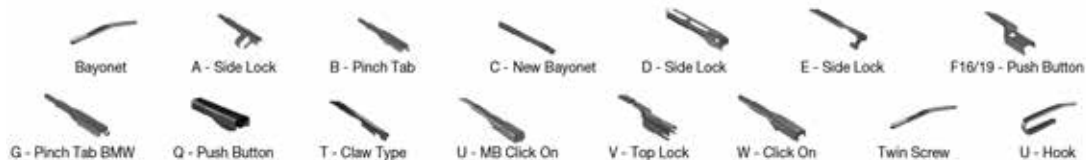

WIPER ARM TYPE	STANDARD			HYBRID		FLAT		REAR		
HYUNDAI <i>Continued</i>												
COUPE II (GK) (01-12)												
	01/01-08/09	U-hook		DMS-555	DM-055	DM-045	DUR-055L	DUR-045L			DM-050	DUR-050L
		U-hook		DMS-555	DM-055	DM-045	DUR-055R	DUR-045R			DM-050	DUR-050R
CRETA (16-21)												
	01/16-01/21	U-hook					DUR-065L	DU-040L				
		U-hook					DUR-065R	DU-040R				
CRETA (16-)												
	01/16-01/21	U-hook					DUR-065L	DU-040L				
		U-hook					DUR-065R	DU-040R				
ELANTRA (00-06)												
	06/00-07/03	U-hook		DMS-550	DM-050		DUR-050L					
		U-hook		DMS-550	DM-050		DUR-050R					
	06/00-07/06	U-hook		DMS-550	DM-050		DUR-050L				DM-050	DUR-050L
		U-hook		DMS-550	DM-050		DUR-050R				DM-050	DUR-050R
ELANTRA (10-)												
	09/10-	U-hook		DMS-565	DM-065	DM-035	DUR-065L	DU-035L				
		U-hook		DMS-565	DM-065	DM-035	DUR-065R	DU-035R				
ELANTRA III (XD) (00-06)												
	06/00-07/06	U-hook		DMS-550	DM-050		DUR-050L				DM-050	DUR-050L
		U-hook		DMS-550	DM-050		DUR-050R				DM-050	DUR-050R
ELANTRA III Saloon (XD) (00-06)												
	03/00-09/06	U-hook		DMS-550	DM-050		DUR-050L					
		U-hook		DMS-550	DM-050		DUR-050R					
ELANTRA V Saloon (MD, UD) (10-)												
	09/10-	U-hook		DMS-565	DM-065	DM-035	DUR-065L	DU-035L				
		U-hook		DMS-565	DM-065	DM-035	DUR-065R	DU-035R				
GALLOPER (98-03)												
	08/98-06/03	U-hook			DM-043	DM-043	DUR-043L	DUR-043L			DM-035	DU-035L
		U-hook			DM-043	DM-043	DUR-043R	DUR-043R			DM-035	DU-035R
GALLOPER II (JK-01) (97-03)												
	08/98-12/03	U-hook			DM-043	DM-043	DUR-043L	DUR-043L			DM-035	DU-035L
		U-hook			DM-043	DM-043	DUR-043R	DUR-043R			DM-035	DU-035R
GENESIS (08-14)												
	01/08-12/14	U-hook		DMS-560	DM-060	DM-050	DUR-060L	DUR-050L				
		U-hook		DMS-560	DM-060	DM-050	DUR-060R	DUR-050R				
GENESIS (BH) (08-15)												
	09/08-12/15	U-hook		DMS-560	DM-060	DM-050	DUR-060L	DUR-050L				
		U-hook		DMS-560	DM-060	DM-050	DUR-060R	DUR-050R				
GENESIS (14-)												
	06/14-	U-hook					DUR-065L	DU-040L				
		U-hook					DUR-065R	DU-040R				
GENESIS (DH) (14-)												
	03/14-	U-hook					DUR-065L	DU-040L				
		U-hook					DUR-065R	DU-040R				
GENESIS Coupe (08-)												
	01/08-	U-hook		DMS-560	DM-060	DM-050	DUR-060L	DUR-050L				
		U-hook		DMS-560	DM-060	DM-050	DUR-060R	DUR-050R				
GETZ (TB) (01-11)												
	06/01-12/10	U-hook			DM-055	DM-035	DUR-055L	DU-035L			DM-035	DU-035L
		U-hook			DM-055	DM-035	DUR-055R	DU-035R			DM-035	DU-035R
GETZ (02-09)												
	07/04-08/05	U-hook			DM-055	DM-035	DUR-055L	DU-035L			DM-035	DU-035L
		U-hook			DM-055	DM-035	DUR-055R	DU-035R			DM-035	DU-035R
GRAND SANTA FÉ (13-)												
	07/13-	U-hook					DUR-065L	DU-035L			DRD-020	
		U-hook					DUR-065R	DU-035R			DRD-020	
Grand SANTA FÉ III (13-)												
	06/13-11/18	U-hook					DUR-065L	DU-035L			DRD-020	
		U-hook					DUR-065R	DU-035R			DRD-020