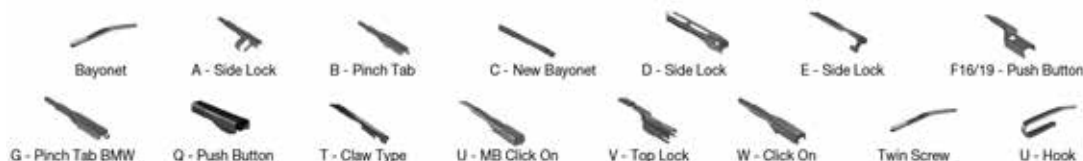

WIPER ARM TYPE	STANDARD		HYBRID		FLAT		REAR		
			+ Spoiler								
MG Continued											
MG ZS Hatchback (01-05)											
	07/01-10/05	U-hook			DM-050	DM-045	DUR-050L	DUR-045L			
		U-hook			DM-050	DM-045	DUR-050R	DUR-045R			
MG ZT (01-05)											
	06/01-10/05	U-hook			DM-055	DM-055					
MG ZT- T (01-05)											
	10/01-10/05	U-hook			DM-055	DM-055					
MGF (RD) (95-02)											
	03/95-03/02	U-hook			DM-050	DMC-550	DUR-050L	DUR-050L			
		U-hook			DM-050	DMC-550	DUR-050R	DUR-050R			
MINI											
MINI (R50, R53) (01-06)											
	06/01-09/06	U-hook			DM-045	DM-048	DUR-045L	DUR-048L			DRD-005
		U-hook			DM-045	DM-048	DUR-045R	DUR-048R			DRD-005
MINI (R56) (06-13)											
	09/06-04/12	U-hook			DM-045	DM-048	DUR-045L	DUR-048L			
		U-hook			DM-045	DM-048	DUR-045R	DUR-048R			
	09/06-11/13	U-hook									DRD-005
	10/06-02/12	U-hook			DM-045	DM-048	DUR-045L	DUR-048L			DRD-005
MINI (F55) (13-)											
	09/13-	U-hook					DUR-045L	DUR-048L			DRD-018
		U-hook					DUR-045R	DUR-048R			DRD-018
MINI (F55, F56) (13-)											
	09/13-	U-hook					DUR-045L	DUR-048L			DRD-018
		U-hook					DUR-045R	DUR-048R			DRD-018
MINI (F56) (13-)											
	12/13-	U-hook					DUR-045L	DUR-048L			DRD-018
		U-hook					DUR-045R	DUR-048R			DRD-018
MINI Clubman (R55) (07-14)											
	08/07-07/10	U-hook			DM-045	DM-048	DUR-045L	DUR-048L			DF-319
		U-hook			DM-045	DM-048	DUR-045R	DUR-048R			DF-319
	10/07-04/12	U-hook			DM-045	DM-048	DUR-045L	DUR-048L			
		U-hook			DM-045	DM-048	DUR-045R	DUR-048R			
MINI Convertible (R52) (04-08)											
	04/04-07/08	U-hook			DM-045	DM-048	DUR-045L	DUR-048L			
		U-hook			DM-045	DM-048	DUR-045R	DUR-048R			
MINI Convertible (R57) (07-15)											
	10/07-04/12	U-hook			DM-045	DM-048	DUR-045L	DUR-048L			
		U-hook			DM-045	DM-048	DUR-045R	DUR-048R			
MINI Convertible (F57) (14-)											
	11/14-	U-hook					DUR-045L	DUR-048L			
		U-hook					DUR-045R	DUR-048R			
MINI Countryman (R60) (10-16)											
	08/10-10/16	B- pinch tab							DF-072		DRD-018
		B- pinch tab									DRD-018
MINI Countryman (F60) (16-)											
	10/16-	W-click on									DF-312
MINI Paceman (R61) (12-16)											
	03/12-10/16	B- pinch tab							DF-072		DF-320
		B- pinch tab									DF-320
MINI Roadster (R59) (11-15)											
	11/11-04/12	U-hook			DM-045	DM-048	DUR-045L	DUR-048L			
		U-hook			DM-045	DM-048	DUR-045R	DUR-048R			
MITSUBISHI											
3000 GT (89-99)											
	06/89-12/99	U-hook			DM-053	DM-050	DUR-053L	DUR-050L