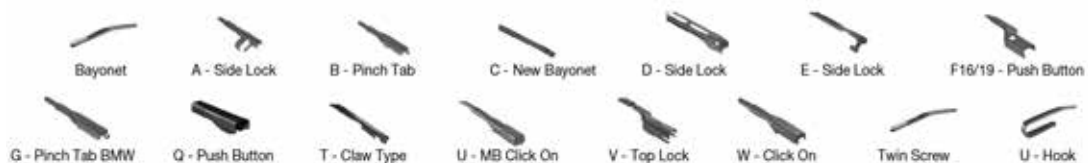

WIPER ARM TYPE		STANDARD		HYBRID		FLAT		REAR	
HYUNDAI <i>Continued</i>											
GRANDEUR / XG (98-05)											
	09/99-05/05	U-hook			DM-055	DM-050	DUR-055L	DUR-050L			
		U-hook			DM-055	DM-050	DUR-055R	DUR-050R			
GRANDEUR (TG) (03-12)											
	06/03-12/11	U-hook		DMS-560	DM-060	DM-050	DUR-060L	DUR-050L			
		U-hook		DMS-560	DM-060	DM-050	DUR-060R	DUR-050R			
GRANDEUR (05-11)											
	04/05-12/11	U-hook		DMS-560	DM-060	DM-050	DUR-060L	DUR-050L			
		U-hook		DMS-560	DM-060	DM-050	DUR-060R	DUR-050R			
H-1 / STAREX (97-07)											
	10/97-04/04	U-hook			DM-065	DM-050	DUR-065L	DUR-050L			DM-040 DU-040L
		U-hook			DM-065	DM-050	DUR-065R	DUR-050R			DM-040 DU-040R
	10/97-12/07	U-hook			DM-065	DM-050	DUR-065L	DUR-050L			DM-040 DU-040L
		U-hook			DM-065	DM-050	DUR-065R	DUR-050R			DM-040 DU-040R
	12/02-10/05	U-hook			DM-065	DM-050	DUR-065L	DUR-050L			
		U-hook			DM-065	DM-050	DUR-065R	DUR-050R			
H-1 / STAREX Bus (A1) (97-)											
	06/97-12/07	U-hook			DM-065	DM-050	DUR-065L	DUR-050L			DM-040 DU-040L
		U-hook			DM-065	DM-050	DUR-065R	DUR-050R			DM-040 DU-040R
H-1 (08-)											
	02/08-	U-hook		DMS-560	DM-060	DM-050	DUR-060L	DUR-050L			DRB-035
		U-hook		DMS-560	DM-060	DM-050	DUR-060R	DUR-050R			DRB-035
	03/08-	U-hook		DMS-560	DM-060	DM-050	DUR-060L	DUR-050L			DRB-035
		U-hook		DMS-560	DM-060	DM-050	DUR-060R	DUR-050R			DRB-035
H-1 Cargo (TQ) (07-)											
	09/07-	U-hook		DMS-560	DM-060	DM-050	DUR-060L	DUR-050L			DRB-035
		U-hook		DMS-560	DM-060	DM-050	DUR-060R	DUR-050R			DRB-035
H-1 Platform/Chassis (00-06)											
	06/00-10/06	U-hook			DM-065	DM-050	DUR-065L	DUR-050L			
		U-hook			DM-065	DM-050	DUR-065R	DUR-050R			
H-1 Travel (TQ) (07-)											
	09/07-	U-hook		DMS-560	DM-060	DM-050	DUR-060L	DUR-050L			DRB-035
		U-hook		DMS-560	DM-060	DM-050	DUR-060R	DUR-050R			DRB-035
H-1 Van (A1) (97-08)											
	10/98-04/08	U-hook			DM-065	DM-050	DUR-065L	DUR-050L			DM-040 DU-040L
		U-hook			DM-065	DM-050	DUR-065R	DUR-050R			DM-040 DU-040R
H100 (93-04)											
	07/93-12/04	U-hook			DM-045	DM-045	DUR-045L	DUR-045L			DM-040 DU-040L
		U-hook			DM-045	DM-045	DUR-045R	DUR-045R			DM-040 DU-040R
	04/96-12/97	U-hook			DM-045	DM-045	DUR-045L	DUR-045L			
		U-hook			DM-045	DM-045	DUR-045R	DUR-045R			
	10/99-10/04	U-hook			DM-045	DM-045	DUR-045L	DUR-045L			DM-040 DU-040L
		U-hook			DM-045	DM-045	DUR-045R	DUR-045R			DM-040 DU-040R
H100 Bus (P) (93-04)											
	07/93-10/04	U-hook			DM-045	DM-045	DUR-045L	DUR-045L			DM-040 DU-040L
		U-hook			DM-045	DM-045	DUR-045R	DUR-045R			DM-040 DU-040R
H100 Platform/Chassis (93-98)											
	07/93-08/98	U-hook			DM-045	DM-045	DUR-045L	DUR-045L			
		U-hook			DM-045	DM-045	DUR-045R	DUR-045R			
H100 Platform/Chassis (96-01)											
	05/96-10/01	U-hook			DM-045	DM-045	DUR-045L	DUR-045L			
		U-hook			DM-045	DM-045	DUR-045R	DUR-045R			
H100 Van (93-07)											
	07/93-12/04	U-hook			DM-045	DM-045	DUR-045L	DUR-045L			DM-040 DU-040L
		U-hook			DM-045	DM-045	DUR-045R	DUR-045R			DM-040 DU-040R
i10 I (07-13)											
	12/07-	U-hook			DM-055	DM-040	DUR-055L	DU-040L			
		U-hook			DM-055	DM-040	DUR-055R	DU-040R			
i10 I (PA) (07-)											
	10/07-12/13	U-hook			DM-055	DM-040	DUR-055L	DU-040L