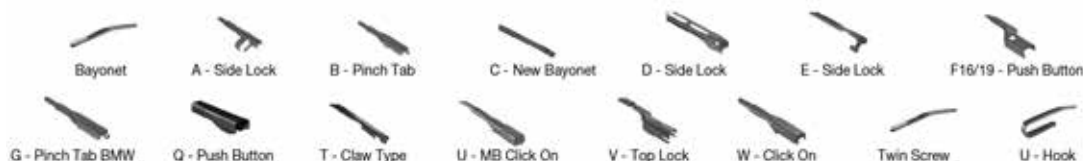

WIPER ARM TYPE	STANDARD		HYBRID		FLAT		REAR		
			+ Spoiler								
PROTON <i>Continued</i>											
PERSONA 400 (94-03) <i>Continued</i>											
	01/94-02/08	U-hook			DM-050	DM-043	DUR-050R	DUR-043R		DM-035	DU-035R
WIRA (93-)											
	01/97-	U-hook			DM-050	DM-043	DUR-050L	DUR-043L		DM-035	DU-035L
		U-hook			DM-050	DM-043	DUR-050R	DUR-043R		DM-035	DU-035R
WIRA Hatchback (C9_L) (94-07)											
	01/00-06/07	U-hook			DM-050	DM-043	DUR-050L	DUR-043L		DM-035	DU-035L
		U-hook			DM-050	DM-043	DUR-050R	DUR-043R		DM-035	DU-035R
PUCH											
G-MODELL (W460) (79-91)											
	03/79-12/91	U-hook			DM-040	DM-040	DU-040L	DU-040L		DM-038	DU-035L
		U-hook			DM-040	DM-040	DU-040R	DU-040R		DM-038	DU-035R
G-MODELL (W460) (79-92)											
	03/79-12/91	U-hook			DM-040	DM-040	DU-040L	DU-040L		DM-038	DU-035L
		U-hook			DM-040	DM-040	DU-040R	DU-040R		DM-038	DU-035R
G-MODELL (W463) (89-00)											
	06/89-03/01	U-hook			DM-040	DM-040	DU-040L	DU-040L		DM-038	DU-035L
		U-hook			DM-040	DM-040	DU-040R	DU-040R		DM-038	DU-035R
G-MODELL (W461) (91-00)											
	10/91-12/01	U-hook			DM-040	DM-040	DU-040L	DU-040L		DM-038	DU-035L
		U-hook			DM-040	DM-040	DU-040R	DU-040R		DM-038	DU-035R
RENAULT											
4 (112_) (62-93)											
	04/62-06/93	U-hook			DM-030	DM-030					
4 Box Body/MPV (R21_, R23_) (66-93)											
	09/66-12/93	U-hook			DM-030	DM-030					
5 (122_) (72-85)											
	01/72-12/85	U-hook			DM-035	DM-035	DU-035L	DU-035L		DM-033	
		U-hook			DM-035	DM-035	DU-035R	DU-035R		DM-033	
5 Hatchback Van (238_) (72-85)											
	01/72-12/85	U-hook			DM-035	DM-035	DU-035L	DU-035L		DM-033	
		U-hook			DM-035	DM-035	DU-035R	DU-035R		DM-033	
9 (81-89)											
	06/87-04/89	U-hook			DM-040	DM-040	DU-040L	DU-040L			
		U-hook			DM-040	DM-040	DU-040R	DU-040R			
9 (L42_) (81-97)											
	09/81-12/89	U-hook			DM-040	DM-040	DU-040L	DU-040L			
		U-hook			DM-040	DM-040	DU-040R	DU-040R			
11 (B/C37_) (83-95)											
	03/83-12/88	U-hook			DM-040	DM-040	DU-040L	DU-040L		DM-048	DUR-048L
		U-hook			DM-040	DM-040	DU-040R	DU-040R		DM-048	DUR-048R
11 Hatchback Van (S37_) (83-89)											
	03/83-12/88	U-hook			DM-040	DM-040	DU-040L	DU-040L		DM-048	DUR-048L
		U-hook			DM-040	DM-040	DU-040R	DU-040R		DM-048	DUR-048R
12 (117_)											
	10/69-03/83	U-hook			DM-040	DM-040	DU-040L	DU-040L			
		U-hook			DM-040	DM-040	DU-040R	DU-040R			
12 (69-84)											
	08/70-03/83	U-hook			DM-040	DM-040	DU-040L	DU-040L		DM-033	
		U-hook			DM-040	DM-040	DU-040R	DU-040R		DM-033	
	07/75-04/80	U-hook			DM-040	DM-040	DU-040L	DU-040L		DM-033	
		U-hook			DM-040	DM-040	DU-040R	DU-040R		DM-033	
	09/79-12/82	U-hook			DM-040	DM-040	DU-040L	DU-040L			
		U-hook			DM-040	DM-040	DU-040R	DU-040R			
12 (83-95)											
	04/83-12/89	9x3			DM-040	DM-040	DU-040L	DU-040L			
		9x3			DM-040	DM-040	DU-040R	DU-040R			
	04/83-06/95	9x3			DM-040	DM-040	DU-040L	DU-040L			
		9x3			DM-040	DM-040	DU-040R	DU-040R