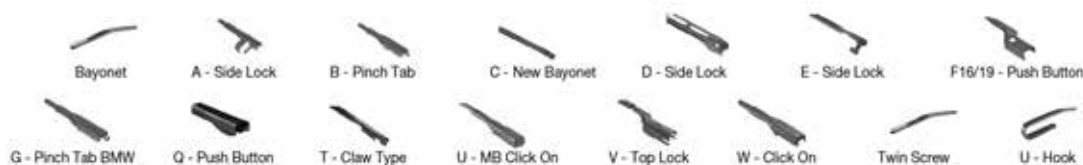

WIPER ARM TYPE	STANDARD		HYBRID		FLAT		REAR		
			+ Spoiler								
VW Continued											
CALIFORNIA T5 (07-15)											
	05/07-11/09			DMS-560	DM-060	DM-055			DF-035	DM-040	
										DF-301	
										DF-302	
		9x3								DU-040L	
				DMS-560	DM-060	DM-055				DM-040	
	09/09-05/13			DMS-560	DM-060	DM-055			DF-035	DM-040	
		9x3								DU-040L	
				DMS-560	DM-060	DM-055				DM-040	
	09/09-08/15									DF-301	
										DF-302	
05/13-08/15								DF-052			
CALIFORNIA T5 Camper (7EC, 7EF, 7EG, 7HF) (03-15)											
	05/07-12/09			DMS-560	DM-060	DM-055			DF-035	DM-040	
										DF-301	
										DF-302	
		9x3								DU-040L	
				DMS-560	DM-060	DM-055				DM-040	
										DF-301	
09/09-08/15									DF-302		
									DU-040R		
CALIFORNIA T6 (15-)											
	04/15-	Flat							DF-052		
										DF-317	
										DF-317	
CC (358) (11-16)											
	11/11-12/16	F16- push button							DF-015		
CORRADO (531) (87-95)											
	09/88-12/95	U-hook			DM-048	DM-048	DUR-048L	DUR-048R		DM-045	DUR-045R
		U-hook			DM-048	DM-048	DUR-048R	DUR-048R		DM-045	DUR-045R
CORRADO (531) (88-95)											
	09/91-12/95	U-hook			DM-048	DM-048	DUR-048L	DUR-048L		DM-045	DUR-045R
		U-hook			DM-048	DM-048	DUR-048R	DUR-048R		DM-045	DUR-045R
CRAFTER 30-50 (2E, 2F) (06-16)											
	04/06-12/16	B- pinch tab							DF-025	DF-305	
		B- pinch tab							DF-025	DF-305	
	04/06-12/16	B- pinch tab							DF-025	DF-305	
		B- pinch tab								DF-305	
	04/06-12/16	B- pinch tab								DF-305	
		B- pinch tab								DF-305	
CRAFTER (16-)											
	09/16-	F19- push button							DF-415		
		F19- push button							DF-415		
		F19- push button							DF-415		
CRAFTER Platform/Chassis (SZ_) (16-)											
	11/22-	F19- push button							DF-415		
CRAFTER Van (SY_, SX_) (16-)											
	11/22-	F19- push button							DF-415		
EOS (1F) (06-15)											
	03/06-08/15	F19- push button							DF-002		
		F19- push button							DF-230		
FOX (5Z) (03-11)											
	10/03-08/14	U-hook		DMS-555	DM-055	DM-038	DUR-055L	DUR-055R			
FOX Hatchback (5Z1, 5Z3, 5Z4) (03-15)											
	08/03-10/14	U-hook		DMS-555	DM-055	DM-038	DUR-055L	DUR-055R