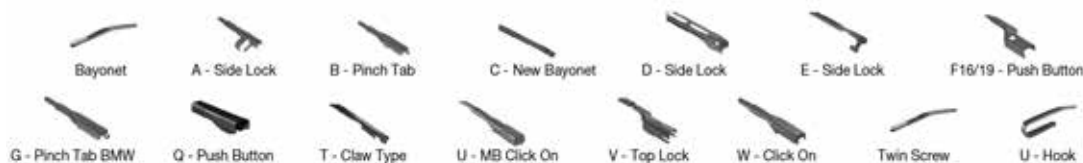

WIPER ARM TYPE		STANDARD	HYBRID	FLAT	REAR			
CITROËN <i>Continued</i>										
BERLINGO (ER_, EC_) (18-) Continued										
	09/18-	F19- push button								DRD-010
BERLINGO (K9) (18-)										
	06/18-	F19- push button						DF-416		DRD-010
	06/18-	F19- push button						DF-416		DRD-010
	06/18-	F19- push button								DRD-010
	06/18-	F19- push button								DRD-010
BERLINGO (MF) (96-11)										
	07/96-05/08	U-hook		DMS-555	DM-055	DM-553	DUR-055L	DUR-050R		DM-035
	07/96-05/08	U-hook		DMS-555	DM-055	DM-553	DUR-055L	DUR-050R		DM-035
	07/96-05/08	U-hook		DMS-555	DM-055	DM-553	DUR-055L	DUR-050R		
	07/96-05/08	U-hook					DUR-055L	DUR-050R		
	07/96-05/08	U-hook					DUR-055R	DUR-053L		DM-040
	07/96-05/08	U-hook					DUR-055R	DUR-053L		DM-040
	07/96-05/08	U-hook					DUR-055R	DUR-053L		
	07/96-05/08	U-hook					DUR-055R	DUR-053L		
	07/96-12/11	U-hook								DM-035
	07/96-12/11	U-hook								DM-035
	07/96-12/11	U-hook								DM-040
	07/96-12/11	U-hook								DM-040
	05/08-12/11	U-hook							DF-044	
	05/08-12/11	U-hook							DF-044	
	11/09-12/10	U-hook							DF-044	DM-035
	11/09-12/10	U-hook							DF-044	DM-035
	11/09-12/10	U-hook								DM-040
	11/09-12/10	U-hook								DM-040
	11/09-12/10	U-hook								DM-035
	11/09-12/10	U-hook								DM-035
	11/09-12/10	U-hook								DM-040
	11/09-12/10	U-hook								DM-040
	09/11-12/11	U-hook								DRD-010
	09/11-12/11	U-hook								DRD-010
BERLINGO (B9) (08-)										
	11/08-	F19- push button							DF-044	DRD-010
		F19- push button								DRD-010
	07/10-	F19- push button							DF-044	DRD-010
	07/10-	F19- push button							DF-044	
	07/10-	F19- push button								DRD-010
BERLINGO Box Body/MPV (B9) (08-)										
	04/08-	F19- push button							DF-044	DRD-010
		F19- push button								DRD-010
BERLINGO MULTISPACE (B9) (08-)										
	04/08-	F19- push button							DF-044	DRD-010
		F19- push button								DRD-010
BERLINGO Platform/Chassis (B9) (08-)										
	04/08-	F19- push button							DF-044	
BX (82-94)										
	09/84-12/94	U-hook			DM-050		DUR-050L			DM-050
		U-hook			DM-050		DUR-050R			DM-050
	01/87-01/92	U-hook			DM-050		DUR-050L			DM-050
		U-hook			DM-050		DUR-050R			DM-050
BX (XB_) (82-94)										
	10/82-06/94	U-hook			DM-050		DUR-050L			DM-050
		U-hook			DM-050		DUR-050R			DM-050
BX Break (XB_) (83-94)										
	04/83-12/94	U-hook			DM-050		DUR-050L			DM-050
		U-hook			DM-050		DUR-050R			DM-050
C1 I (05-14)										
	06/05-09/14	U-hook			DM-065		DUR-065L		DFR-012	DRC-001
		U-hook			DM-065		DUR-065R			DRC-001