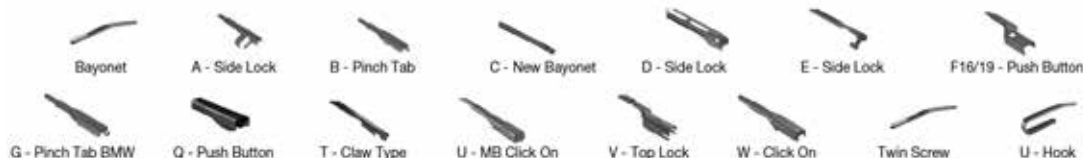

WIPER ARM TYPE		STANDARD		HYBRID		FLAT		REAR	
RENAULT Continued											
MEGANE Scénic (96-99)											
	03/97-10/99	U-hook		DM-060	DM-040	DUR-060L		DFR-009	DFR-001	DRC-004	
		U-hook		DM-060	DM-040	DUR-060R				DRC-004	
MEGANE Scenic (JA0/1_) (96-01)											
	10/96-10/99	U-hook		DM-060	DM-040	DUR-060L		DFR-009	DFR-001	DRC-004	
		U-hook		DM-060	DM-040	DUR-060R				DRC-004	
MODUS / GRAND MODUS (F/JP0_) (04-)											
	09/04-	A- side lock								DRD-004	
MODUS (04-)											
	05/08-12/12	A- side lock								DRD-004	
RAPID Box Body/MPV (F40_, G40_) (85-01)											
	07/85-11/98	U-hook		DM-045	DM-045	DUR-045L	DUR-045L			DM-040	DU-040L
		U-hook		DM-045	DM-045	DUR-045R	DUR-045R			DM-040	DU-040R
SAFRANE I (92-96)											
	03/93-10/96	U-hook		DM-060	DM-060					DM-055	
SAFRANE I (B54_) (92-97)											
	04/92-07/96	U-hook		DM-060	DM-060					DM-055	
SAFRANE II (B54_) (96-00)											
	07/96-12/00	U-hook		DM-060	DM-060					DM-055	
SANDERO I (Stepway) (07-)											
	12/07-03/15	U-hook		DMS-550	DM-050	DM-050	DUR-050L	DUR-050L	DFR-004	DFR-004	
		U-hook		DMS-550	DM-050	DM-050	DUR-050R	DUR-050R			
	03/15-	U-hook							DF-056		
SANDERO II (Stepway) (13-)											
	11/13-03/15	C- new bayonet		DMS-550	DM-050	DM-050	DUR-050L	DUR-050L	DFR-004	DFR-004	
		C- new bayonet		DMS-550	DM-050	DM-050	DUR-050R	DUR-050R			
	11/13-	C- new bayonet								DRD-005	
	03/15-	C- new bayonet							DF-056		
	04/15-	C- new bayonet							DF-056	DRD-005	
SANDERO/STEPWAY I (BS_) (07-)											
	08/08-03/15	U-hook		DMS-550	DM-050	DM-050	DUR-050L	DUR-050L	DFR-004	DFR-004	
		U-hook		DMS-550	DM-050	DM-050	DUR-050R	DUR-050R			
	03/15-	U-hook							DF-056		
SANDERO/STEPWAY II (B8_) (13-)											
	12/13-03/15	C- new bayonet		DMS-550	DM-050	DM-050	DUR-050L	DUR-050L	DFR-004	DFR-004	
		C- new bayonet		DMS-550	DM-050	DM-050	DUR-050R	DUR-050R			
	12/13-	C- new bayonet								DRD-005	
	03/15-	C- new bayonet							DF-056		
	05/15-	C- new bayonet							DF-056	DRD-005	
SCÉNIC I (99-03)											
	03/01-08/03	U-hook		DMS-560	DM-060	DM-040	DUR-060L		DFR-009	DFR-001	DRC-004
		U-hook		DMS-560	DM-060	DM-040	DUR-060R				DRC-004
SCÉNIC I MPV (JA0/1_, FA0_) (99-10)											
	09/99-09/03	U-hook		DMS-560	DM-060	DM-040	DUR-060L		DFR-009	DFR-001	DRC-004
		U-hook		DMS-560	DM-060	DM-040	DUR-060R				DRC-004
SCÉNIC II (03-10)											
	01/05-07/10								DF-113		
SCÉNIC III (JZ0/1_) (08-)											
	02/09-	C- new bayonet								DRD-011	
SCÉNIC III (09-)											
	12/08-	C- new bayonet								DRD-011	
SCÉNIC IV (16-)											
	09/16-	F19/16- push button							DF-047	DRD-012	
		F19/16- push button								DRD-012	
SUPER 5 (84-96)											
	08/86-12/96	U-hook		DM-045	DM-045	DUR-045L	DUR-045L			DM-040	DU-040L
		U-hook		DM-045	DM-045	DUR-045R	DUR-045R			DM-040	DU-040R
	07/87-06/89	U-hook		DM-045	DM-045	DUR-045L	DUR-045L			DM-040	DU-040L
		U-hook		DM-045	DM-045	DUR-045R	DUR-045R			DM-040	DU-040R