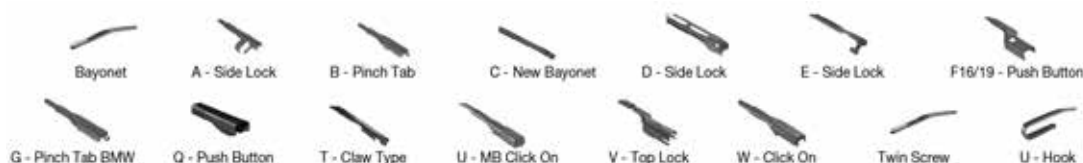

WIPER ARM TYPE	STANDARD		HYBRID		FLAT		REAR		
			+ Spoiler								
SUZUKI <i>Continued</i>											
SWIFT II (89-05)											
	09/89-05/01	U-hook			DM-050	DM-045	DUR-050L	DUR-045L			DM-038 DU-035L
		U-hook			DM-050	DM-045	DUR-050R	DUR-045R			DM-038 DU-035R
	11/95-05/00	U-hook			DM-050	DM-045	DUR-050L	DUR-045L			DM-038 DU-035L
		U-hook			DM-050	DM-045	DUR-050R	DUR-045R			DM-038 DU-035R
SWIFT II Hatchback (EA, MA) (89-05)											
	03/89-12/05	U-hook			DM-050	DM-045	DUR-050L	DUR-045L			DM-038 DU-035L
		U-hook			DM-050	DM-045	DUR-050R	DUR-045R			DM-038 DU-035R
SWIFT II Saloon (AH, AJ) (89-01)											
	11/89-05/01	U-hook			DM-050	DM-045	DUR-050L	DUR-045L			DM-038 DU-035L
		U-hook			DM-050	DM-045	DUR-050R	DUR-045R			DM-038 DU-035R
SWIFT III (05-)											
	02/05-06/15	U-hook			DM-053	DM-045	DUR-053L	DUR-045L	DFR-005	DFR-002	DRA-025
		U-hook			DM-053	DM-045	DUR-050R	DUR-045R			DRA-025
SWIFT III (MZ, EZ) (05-)											
	02/05-	U-hook			DM-053	DM-045	DUR-053L	DUR-045L	DFR-005	DFR-002	DRA-025
		U-hook			DM-053	DM-045	DUR-050R	DUR-045R			DRA-025
SWIFT IV (10-)											
	02/11-	U-hook		DMS-555	DM-055	DM-043	DUR-055L	DUR-043L			DRA-025
		U-hook		DMS-555	DM-055	DM-043	DUR-055R	DUR-043R			DRA-025
SWIFT IV (FZ, NZ) (10-)											
	10/10-	U-hook		DMS-555	DM-055	DM-043	DUR-055L	DUR-043L			DRA-025
		U-hook		DMS-555	DM-055	DM-043	DUR-055R	DUR-043R			DRA-025
SWIFT V (17-)											
	01/17-	U-hook					DUR-050L	DUR-048L			DRD-021
		U-hook									DRD-021
SWIFT V (AZ) (17-)											
	01/17-	U-hook					DUR-050L	DUR-048L			DRD-021
		U-hook									DRD-021
SX4 (06-)											
	06/06-	U-hook		DMS-565	DM-065	DM-035	DUR-065L	DU-035L			DRA-025
		U-hook		DMS-565	DM-065	DM-035	DUR-065R	DU-035R			DRA-025
	10/07-12/11	U-hook		DMS-565	DM-065	DM-035	DUR-065L	DU-035L			
		U-hook		DMS-565	DM-065	DM-035	DUR-065R	DU-035R			
SX4 (EY, GY) (06-)											
	06/06-	U-hook		DMS-565	DM-065	DM-035	DUR-065L	DU-035L			DRA-025
		U-hook		DMS-565	DM-065	DM-035	DUR-065R	DU-035R			DRA-025
SX4 Saloon (GY, RW) (07-)											
	10/07-	U-hook		DMS-565	DM-065	DM-035	DUR-065L	DU-035L			
		U-hook		DMS-565	DM-065	DM-035	DUR-065R	DU-035R			
SX4 S-Cross (13-)											
	12/13-	U-hook					DUR-065L	DU-035L			DRA-025
		U-hook					DUR-065R	DU-035R			DRA-025
SX4 S-CROSS (JY) (13-)											
	08/13-	U-hook					DUR-065L	DU-035L			DRA-025
		U-hook					DUR-065R	DU-035R			DRA-025
VITARA (88-02)											
	07/88-01/95	U-hook			DM-043	DM-043	DUR-043L	DUR-043L			DM-038 DU-035L
		U-hook			DM-043	DM-043	DUR-043L	DUR-043L			DM-038 DU-035L
	07/88-01/95	U-hook			DM-043	DM-043	DUR-043R	DUR-043R			DM-038 DU-035R
		U-hook			DM-043	DM-043	DUR-043R	DUR-043R			DM-038 DU-035R
	01/95-12/98	U-hook			DM-045	DM-045	DUR-045L	DUR-045L			DM-038 DU-035L
		U-hook			DM-045	DM-045	DUR-045R	DUR-045R			DM-038 DU-035R
	01/95-10/02	U-hook			DM-045	DM-045	DUR-045L	DUR-045L			DM-038 DU-035L
		U-hook			DM-045	DM-045	DUR-045R	DUR-045R			DM-038 DU-035R
VITARA (ET, TA, TD) (88-02)											
	06/99-12/02	U-hook			DM-045	DM-045	DUR-045L	DUR-045L			DM-038 DU-035L
		U-hook			DM-045	DM-045	DUR-045R	DUR-045R			DM-038 DU-035R
VITARA (ET) (03-05)											
	12/03-12/05	U-hook			DM-045	DM-045	DUR-045L	DUR-045L			DM-038 DU-035L