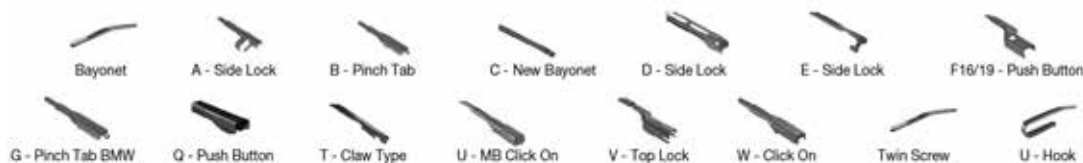

WIPER ARM TYPE	STANDARD		HYBRID		FLAT		REAR	
			+ Spoiler							
SKODA Continued										
SCALA (NW1) (19-)										
	02/19-	F19/16- push button							DF-016	DF-317
		F19/16- push button								DF-317
SUPERB I (3U) (01-08)										
	12/01-10/04	A- side lock		DMS-553	DM-553	DM-050			DFR-005	DFR-004
		A- side lock		DMS-553	DM-553	DM-050				
	11/04-03/08	A- side lock							DF-012	
		A- side lock							DF-247	
SUPERB II (3T) (08-15)										
	03/08-05/15	F19- push button							DF-030	DF-317
		F19- push button							DF-255	DF-317
	10/09-05/15	F19- push button							DF-030	DF-317
		F19- push button							DF-255	DF-317
SUPERB III (3V) (15-)										
	03/15-	F16- push button							DF-016	
	03/15-	F16- push button							DF-016	
SUPERB III (3V3) (15-)										
	03/15-	F16- push button							DF-016	
SUPERB III Estate (3V5) (15-)										
	03/15-	F16- push button							DF-016	
YETI (5L) (09-17)										
	05/09-12/17	F19- push button							DF-002	DF-310
		F19- push button							DF-230	DF-310
SMART										
CABRIO (450) (00-04)										
	03/00-01/04	U-hook			DM-053	DM-053	DUR-053L	DUR-053L		
		U-hook			DM-053	DM-053	DUR-050R	DUR-050R		
CITY-COUPÉ (450) (98-04)										
	07/98-01/04	U-hook			DM-053	DM-053	DUR-053L	DUR-053L		
		U-hook			DM-053	DM-053	DUR-050R	DUR-050R		
FORFOUR I (454) (04-06)										
	01/04-06/06	U-hook		DMS-565	DM-065	DM-045	DUR-065L	DUR-045L		DRD-013
		U-hook		DMS-565	DM-065	DM-045	DUR-065R	DUR-045R		DRD-013
FORFOUR II (453) (14-)										
	07/14-	C- new bayonet							DF-409	DRD-003
		C- new bayonet							DF-206	DRD-003
FORTWO (450) (04-07)										
	01/04-12/06	U-hook			DM-053	DM-053				
	01/04-02/07	U-hook			DM-053	DM-053				
FORTWO (451) (07-)										
	09/10-12/12	B- pinch tab							DF-119	
FORTWO (453) (14-)										
	09/15-	C- new bayonet							DF-409	
		C- new bayonet							DF-206	
	07/16-	C- new bayonet							DF-409	
		C- new bayonet							DF-206	
FORTWO Cabrio (450) (04-07)										
	01/04-01/07	U-hook			DM-053	DM-053				
FORTWO Cabrio (451) (07-)										
	01/07-10/14	B- pinch tab							DF-119	
FORTWO Coupe (450) (04-07)										
	01/04-01/07	U-hook			DM-053	DM-053				
FORTWO Coupe (451) (07-)										
	01/07-10/14	B- pinch tab							DF-119	
FORTWO Coupe (453) (14-)										
	07/14-	C- new bayonet							DF-409	
		C- new bayonet							DF-206	
ROADSTER (452) (03-05)										
	04/03-11/05	U-hook		DMS-550	DM-050	DM-045	DUR-050L	DUR-045L