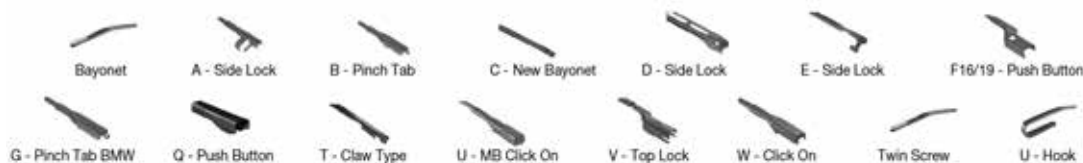

WIPER ARM TYPE	STANDARD		HYBRID		FLAT		REAR		
DAEWOO <i>Continued</i>											
KALOS Saloon (KLAS) (02-04)											
	11/02-12/04	U-hook		DMS-555	DM-055	DM-040	DUR-055L	DU-040L	DFR-006	DFR-001	
		U-hook		DMS-555	DM-055	DM-040	DUR-055R	DU-040R			
KORANDO (KJ) (98-)											
	01/99-	U-hook			DM-045	DM-045	DUR-045L	DUR-045L			
		U-hook			DM-045	DM-045	DUR-045R	DUR-045R			
KORANDO Cabrio (KJ) (99-)											
	02/99-	U-hook			DM-045	DM-045	DUR-045L	DUR-045L			
		U-hook			DM-045	DM-045	DUR-045R	DUR-045R			
LACETTI (04-)											
	06/02-12/04	U-hook		DMS-555	DM-055	DM-048	DUR-055L	DUR-048L			DM-045
		U-hook		DMS-555	DM-055	DM-048	DUR-055R	DUR-048R			DM-045
LACETTI Hatchback (KLAN) (02-)											
	02/04-	U-hook		DMS-555	DM-055	DM-048	DUR-055L	DUR-048L			DM-045
		U-hook		DMS-555	DM-055	DM-048	DUR-055R	DUR-048R			DM-045
LANOS (KLAT) (97-)											
	05/97-	U-hook		DMS-548	DM-048	DM-048	DUR-048L	DUR-048L			DM-048
		U-hook		DMS-548	DM-048	DM-048	DUR-048R	DUR-048R			DM-048
LANOS Saloon (KLAT) (97-)											
	02/97-	U-hook		DMS-548	DM-048	DM-048	DUR-048L	DUR-048L			
		U-hook		DMS-548	DM-048	DM-048	DUR-048R	DUR-048R			
LEGANZA (97-04)											
	06/97-12/02	U-hook		DMS-555	DM-055	DM-048	DUR-055L	DUR-048L			DM-048
		U-hook		DMS-555	DM-055	DM-048	DUR-055R	DUR-048R			DM-048
LEGANZA (KLAV) (97-04)											
	06/97-04/04	U-hook		DMS-555	DM-055	DM-048	DUR-055L	DUR-048L			DM-048
		U-hook		DMS-555	DM-055	DM-048	DUR-055R	DUR-048R			DM-048
LEMANS (90-97)											
	09/90-07/95	U-hook			DM-045	DM-045	DUR-045L	DUR-045L			
		U-hook			DM-045	DM-045	DUR-045R	DUR-045R			
MATIZ (98-04)											
	09/98-12/04	U-hook		DMS-553	DM-053	DM-040	DUR-053L	DU-040L			DM-038
		U-hook		DMS-553	DM-053	DM-040	DUR-050R	DU-040R			DM-038
MATIZ (M100, M150) (98-)											
	09/98-04/03	U-hook		DMS-553	DM-053	DM-040	DUR-053L	DU-040L			DM-038
		U-hook		DMS-553	DM-053	DM-040	DUR-050R	DU-040R			DM-038
MUSSO (FJ) (98-)											
	01/99-	U-hook			DM-050	DM-045	DUR-050L	DUR-045L			DM-040
		U-hook			DM-050	DM-045	DUR-050R	DUR-045R			DM-040
NEXIA (95-97)											
	02/95-08/97	U-hook			DM-045	DM-045	DUR-045L	DUR-045L			DM-045
		U-hook			DM-045	DM-045	DUR-045R	DUR-045R			DM-045
NEXIA (95-08)											
	08/97-06/08	U-hook			DM-045	DM-045	DUR-045L	DUR-045L			
		U-hook			DM-045	DM-045	DUR-045R	DUR-045R			
NEXIA Saloon (95-08)											
	02/95-06/08	U-hook			DM-045	DM-045	DUR-045L	DUR-045L			
		U-hook			DM-045	DM-045	DUR-045R	DUR-045R			
NEXIA Saloon (08-)											
	07/08-	U-hook			DM-045	DM-045	DUR-045L	DUR-045L			
		U-hook			DM-045	DM-045	DUR-045R	DUR-045R			
NUBIRA (97-)											
	04/97-07/02	U-hook		DMS-550	DM-050	DM-050	DUR-050L	DUR-050L			DM-045
		U-hook		DMS-550	DM-050	DM-050	DUR-050R	DUR-050R			DM-045
	06/99-12/02	U-hook		DMS-550	DM-050	DM-050	DUR-050L	DUR-050L			DM-045
		U-hook		DMS-550	DM-050	DM-050	DUR-050R	DUR-050R			DM-045
	06/99-07/03	U-hook		DMS-550	DM-050	DM-050	DUR-050L	DUR-050L			DM-045
		U-hook		DMS-550	DM-050	DM-050	DUR-050R	DUR-050R			DM-045
	03/00-12/02	U-hook		DMS-550	DM-050	DM-050	DUR-050L	DUR-050L			DM-038
		U-hook		DMS-550	DM-050	DM-050	DUR-050R	DUR-050R			DM-038