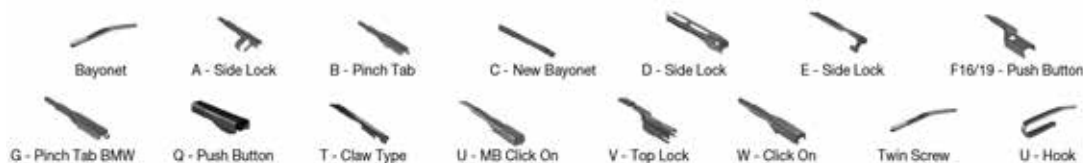

WIPER ARM TYPE	STANDARD		HYBRID		FLAT		REAR	
			+ Spoiler							
FIAT <i>Continued</i>										
DOBLO MPV (510_ , 511_) (22-)										
	06/22-	F19- push button							DF-416	
DOBLO MPV (119_ , 223_) (01-)										
	03/01-	U-hook			DM-055		DUR-055L	DUR-043L		DM-035 DU-035L
		U-hook			DM-055		DUR-055R	DUR-043R		DM-035 DU-035R
DOBLO Platform/Chassis (263_) (10-)										
	02/10-	F19- push button							DF-033	DM-040
		F19- push button								DM-040
DUCATO (280) (82-90)										
	01/82-02/91	U-hook			DM-050	DM-050	DUR-050L	DUR-050L		DM-038 DU-035R
		U-hook			DM-050	DM-050	DUR-050R	DUR-050R		DM-038 DU-035R
	07/82-08/90	U-hook			DM-050	DM-050	DUR-050L	DUR-050L		DM-038 DU-035R
	07/82-08/90	U-hook			DM-050	DM-050	DUR-050L	DUR-050L		DM-038 DU-035R
	07/82-08/90	U-hook			DM-050	DM-050	DUR-050R	DUR-050R		DM-038 DU-035R
	07/82-08/90	U-hook			DM-050	DM-050	DUR-050R	DUR-050R		DM-038 DU-035R
DUCATO (290) (89-94)										
	03/89-05/94	U-hook			DM-050	DM-050	DUR-050L	DUR-050L		DM-038 DU-035R
	03/89-05/94	U-hook			DM-050	DM-050	DUR-050L	DUR-050L		DM-038 DU-035R
	03/89-05/94	U-hook			DM-050	DM-050	DUR-050R	DUR-050R		DM-038 DU-035R
	03/89-05/94	U-hook			DM-050	DM-050	DUR-050R	DUR-050R		DM-038 DU-035R
	06/90-05/94	U-hook			DM-050	DM-050	DUR-050L	DUR-050L		DM-038 DU-035R
		U-hook			DM-050	DM-050	DUR-050R	DUR-050R		DM-038 DU-035R
DUCATO (230) (94-02)										
	03/94-04/02	U-hook		DMS-555	DM-055	DM-055				
	03/94-04/02	U-hook		DMS-555	DM-055	DM-055				
	03/94-04/02	U-hook		DMS-555	DM-055	DM-055				
DUCATO (244) (02-)										
	12/01-07/06	U-hook		DMS-555	DM-055	DMC-550	DUR-055L	DUR-050L		
		U-hook		DMS-555	DM-055	DMC-550	DUR-055R	DUR-050R		
	12/01-12/18	U-hook		DMS-555	DM-055	DMC-550	DUR-055L	DUR-050L		
		U-hook		DMS-555	DM-055	DMC-550	DUR-055R	DUR-050R		
	12/01-	U-hook		DMS-555	DM-055	DMC-550	DUR-055L	DUR-050L		
		U-hook		DMS-555	DM-055	DMC-550	DUR-055R	DUR-050R		
DUCATO (250, 290) (06-)										
	07/06-	F19- push button							DF-028	
	07/06-	F19- push button							DF-028	
	07/06-	F19- push button							DF-028	
DUNA (146_) (87-91)										
	01/87-12/91	U-hook			DM-045		DUR-045L			
		U-hook			DM-045		DUR-045R			
DUNA Weekend (146_) (87-01)										
	01/87-12/91	U-hook			DM-045		DUR-045L			
		U-hook			DM-045		DUR-045R			
FIORINO (127_) (77-87)										
	10/77-12/87	U-hook			DM-045	DM-045	DUR-045L	DUR-045L		
		U-hook			DM-045	DM-045	DUR-045R	DUR-045R		
FIORINO (147_) (80-93)										
	01/80-08/93	U-hook			DM-045	DM-045	DUR-045L	DUR-045L		
		U-hook			DM-045	DM-045	DUR-045R	DUR-045R		
FIORINO (88-01)										
	11/92-10/96	U-hook			DM-045		DUR-045L			
		U-hook			DM-045		DUR-045R			
	10/93-10/96	U-hook			DM-045		DUR-045L			
		U-hook			DM-045		DUR-045R			
FIORINO (07-)										
	06/08-	C- new bayonet							DF-042	
FIORINO Box Body/MPV (146_) (88-)										
	01/88-	U-hook			DM-045		DUR-045L			
		U-hook			DM-045		DUR-045R