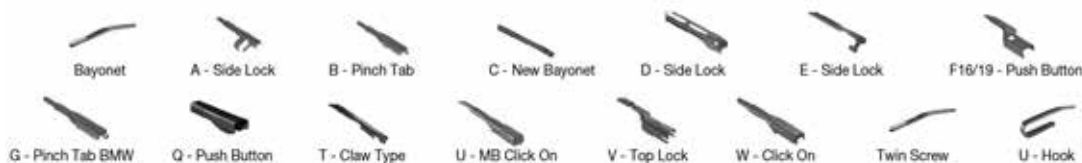

WIPER ARM TYPE		STANDARD	HYBRID	FLAT	REAR			
FORD USA <i>Continued</i>										
EXPLORER (U2, U_) (94-03)										
	09/94-12/02	U-hook			DM-045	DM-045	DUR-045L	DUR-045L		
		U-hook			DM-045	DM-045	DUR-045R	DUR-045R		
MUSTANG (93-04)										
	09/93-12/04	U-hook			DM-055	DM-050	DUR-055L	DUR-050L		
	09/93-12/04	U-hook			DM-055	DM-050	DUR-055L	DUR-050L		
	09/93-12/04	U-hook			DM-055	DM-050	DUR-055R	DUR-050R		
	09/93-12/04	U-hook			DM-055	DM-050	DUR-055R	DUR-050R		
MUSTANG (04-)										
	01/06-	U-hook			DM-055	DM-050	DUR-055L	DUR-050L		
		U-hook			DM-055	DM-050	DUR-055R	DUR-050R		
	09/07-	U-hook			DM-055	DM-050	DUR-055L	DUR-050L		
		U-hook			DM-055	DM-050	DUR-055R	DUR-050R		
MUSTANG (14-)										
	02/14-	B- pinch tab							DF-402	
	02/14-	B- pinch tab							DF-402	
MUSTANG Convertible (C) (93-04)										
	09/93-12/04	U-hook			DM-055	DM-050	DUR-055L	DUR-050L		
		U-hook			DM-055	DM-050	DUR-055R	DUR-050R		
MUSTANG Convertible (05-)										
	09/05-	U-hook			DM-055	DM-050	DUR-055L	DUR-050L		
		U-hook			DM-055	DM-050	DUR-055R	DUR-050R		
MUSTANG Convertible (14-)										
	02/14-	B- pinch tab							DF-402	
MUSTANG Coupe (C) (93-04)										
	09/93-12/04	U-hook			DM-055	DM-050	DUR-055L	DUR-050L		
		U-hook			DM-055	DM-050	DUR-055R	DUR-050R		
MUSTANG Coupe (04-)										
	12/04-	U-hook			DM-055	DM-050	DUR-055L	DUR-050L		
		U-hook			DM-055	DM-050	DUR-055R	DUR-050R		
MUSTANG Coupe (14-)										
	02/14-	B- pinch tab							DF-402	
MUSTANG Mach-E (20-)										
	07/20-									DF-320
MUSTANG MACH-E (CGW) (20-)										
	04/21-									DF-320
PROBE II (ECP) (92-98)										
	10/93-03/98	U-hook			DM-050	DM-050	DUR-050L	DUR-050L		DM-050
		U-hook			DM-050	DM-050	DUR-050R	DUR-050R		DM-050
TAURUS (95-07)										
	06/95-12/99	U-hook			DM-060	DMC-550				
	09/95-12/99	U-hook			DM-060	DMC-550				
WINDSTAR (95-04)										
	01/95-08/04	U-hook			DM-060	DMC-550				
WINDSTAR (A3) (95-04)										
	09/02-08/04	U-hook			DM-060	DMC-550				
FSO										
125P (67-92)										
	10/67-08/92	U-hook			DM-033	DM-033				DM-033
125P Estate (67-92)										
	10/67-08/92	U-hook			DM-033	DM-033				DM-033
125P Pickup (75-91)										
	06/75-12/89	U-hook			DM-033	DM-033				DM-033
126P (72-00)										
	09/72-09/00	U-hook			DM-033	DM-033	DU-035L	DU-035L		DM-033
		U-hook			DM-033	DM-033	DU-035R	DU-035R		DM-033
127P (69-76)										
	10/69-10/76	U-hook			DM-033	DM-033				DM-033