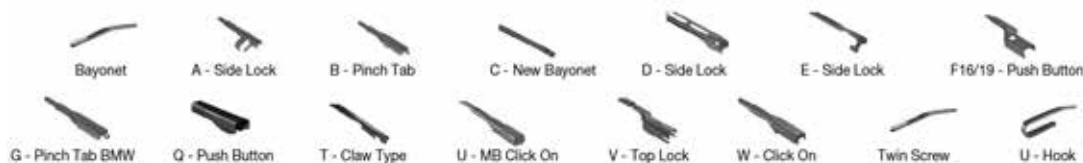

WIPER ARM TYPE		STANDARD	HYBRID	FLAT	REAR						
MAZDA Continued													
6 Station Wagon (GY) (02-08) Continued													
	01/02-02/08	U-hook		DMS-555	DM-055	DM-045	DUR-055R	DUR-045R			DRB-030		
121 I (87-90)													
	11/87-10/90	U-hook			DM-045	DM-045	DUR-045L	DUR-045L			DM-038	DU-035L	
		U-hook			DM-045	DM-045	DUR-045R	DUR-045R			DM-038	DU-035R	
121 I (DA) (87-91)													
	10/87-06/91	U-hook			DM-045	DM-045	DUR-045L	DUR-045L			DM-038	DU-035L	
		U-hook			DM-045	DM-045	DUR-045R	DUR-045R			DM-038	DU-035R	
121 II (90-97)													
	11/90-05/97	U-hook			DM-050	DM-040	DUR-050L	DU-040L					
		U-hook			DM-050	DM-040	DUR-050R	DU-040R					
121 II (DB) (90-97)													
	11/90-03/96	U-hook			DM-050	DM-040	DUR-050L	DU-040L					
		U-hook			DM-050	DM-040	DUR-050R	DU-040R					
121 III (96-03)													
	02/00-10/02	U-hook		DMS-548	DM-048	DM-048	DUR-048L	DUR-048L					
		U-hook			DMS-548	DM-048	DM-048	DUR-048R	DUR-048R				
121 III (JASM, JBSM) (96-03)													
	03/96-04/03	U-hook		DMS-548	DM-048	DM-048	DUR-048L	DUR-048L					
		U-hook			DMS-548	DM-048	DM-048	DUR-048R	DUR-048R				
323 C IV (BG) (89-00)													
	08/89-09/00	U-hook		DMS-553	DM-053		DUR-053L	DUR-045L			DM-040	DU-040L	
		U-hook			DMS-553	DM-053		DUR-050R	DUR-045R			DM-040	DU-040R
323 C V (BA) (94-01)													
	08/94-09/98	U-hook		DMS-553	DM-053		DUR-053L	DUR-045L			DM-048	DUR-048L	
		U-hook			DMS-553	DM-053		DUR-050R	DUR-045R			DM-048	DUR-048R
323 F IV (BG) (87-94)													
	04/87-10/94	U-hook		DMS-553	DM-053		DUR-053L	DUR-045L			DM-050	DUR-050L	
		U-hook			DMS-553	DM-053		DUR-050R	DUR-045R			DM-050	DUR-050R
323 F V (BA) (94-98)													
	07/94-09/98	U-hook		DMS-553	DM-053		DUR-053L	DUR-045L			DM-048	DUR-048L	
		U-hook			DMS-553	DM-053		DUR-050R	DUR-045R			DM-048	DUR-048R
323 F VI (98-04)													
	09/98-05/04	U-hook			DM-053	DM-048	DUR-053L	DUR-048L			DM-035	DU-035L	
		U-hook				DM-053	DM-048	DUR-050R	DUR-048R			DM-035	DU-035R
323 F VI (BJ) (98-04)													
	09/98-05/04	U-hook			DM-053	DM-048	DUR-053L	DUR-048L			DM-035	DU-035L	
		U-hook				DM-053	DM-048	DUR-050R	DUR-048R			DM-035	DU-035R
323 I (FA) (77-82)													
	01/77-05/80	U-hook			DM-038	DM-038	DU-035L	DU-035L			DM-033		
		U-hook				DM-038	DM-038	DU-035R	DU-035R			DM-033	
323 I Station Wagon (FA) (78-86)													
	05/78-05/86	U-hook			DM-038	DM-038	DU-035L	DU-035L			DM-033		
		U-hook				DM-038	DM-038	DU-035R	DU-035R			DM-033	
323 II (80-89)													
	08/82-03/87	U-hook									DM-035	DU-035L	
		U-hook										DM-035	DU-035R
	06/86-03/87	U-hook									DM-035	DU-035L	
		U-hook										DM-035	DU-035R
323 II (BD) (80-89)													
	11/80-10/89	U-hook									DM-035	DU-035L	
		U-hook										DM-035	DU-035R
323 II Hatchback (BD) (80-89)													
	11/80-10/89	U-hook									DM-035	DU-035L	
		U-hook										DM-035	DU-035R
323 III (BF) (85-91)													
	08/85-11/91	U-hook		DMS-553	DM-053		DUR-053L	DUR-045L					
		U-hook			DMS-553	DM-053		DUR-050R	DUR-045R