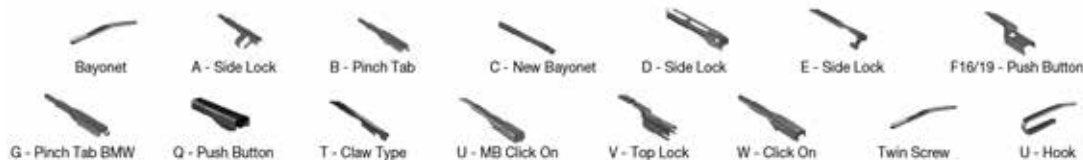

WIPER ARM TYPE		STANDARD		HYBRID		FLAT		REAR	
SKODA Continued											
FAVORIT Pickup (787) (92-97)											
	12/92-06/97	U-hook			DM-050	DM-050	DUR-050L	DUR-050L			
		U-hook			DM-050	DM-050	DUR-050R	DUR-050R			
FELICIA Fun (6U) (97-02)											
	10/95-04/02	U-hook			DM-050	DM-050	DUR-050L	DUR-050L			
		U-hook			DM-050	DM-050	DUR-050R	DUR-050R			
FELICIA I (6U1) (94-98)											
	10/94-03/98	U-hook			DM-050	DM-050	DUR-050L	DUR-050L		DM-040	DU-040L
		U-hook			DM-050	DM-050	DUR-050R	DUR-050R		DM-040	DU-040R
FELICIA I Estate (6U5) (95-98)											
	08/95-03/98	U-hook			DM-050	DM-050	DUR-050L	DUR-050L		DM-040	DU-040L
		U-hook			DM-050	DM-050	DUR-050R	DUR-050R		DM-040	DU-040R
FELICIA II (6U1) (98-01)											
	01/98-06/01	U-hook			DM-050	DM-050	DUR-050L	DUR-050L		DM-040	DU-040L
		U-hook			DM-050	DM-050	DUR-050R	DUR-050R		DM-040	DU-040R
FELICIA II Estate (6U5) (95-01)											
	08/96-06/01	U-hook			DM-050	DM-050	DUR-050L	DUR-050L		DM-040	DU-040L
		U-hook			DM-050	DM-050	DUR-050R	DUR-050R		DM-040	DU-040R
KAMIQ (NW4) (19-)											
	07/19-	F16- push button							DF-016		
KAROQ (NU7) (17-)											
	07/17-	F16- push button							DF-016	DF-315	
		F16- push button								DF-315	
KODIAQ (NS6, NS7, NV7)											
	07/18-	F16- push button							DF-410	DF-315	
		F16- push button							DF-207	DF-315	
KODIAQ (NS7) (17-)											
	10/16-	F16- push button							DF-410	DF-315	
		F16- push button							DF-207	DF-315	
OCTAVIA I (1U) (96-10)											
	09/96-12/10	U-hook		DMS-553	DM-553	DM-648			DFR-005	DFR-003	DM-040 DU-040L
		U-hook		DMS-553	DM-553	DM-648					DM-040 DU-040R
	07/98-12/10	U-hook		DMS-553	DM-553	DM-648			DFR-005	DFR-003	DM-035 DU-035L
		U-hook		DMS-553	DM-553	DM-648					DM-035 DU-035R
OCTAVIA II (1Z) (04-13)											
	02/04-06/13	A- side lock							DF-103	DF-302	
		A- side lock							DF-103	DF-302	
OCTAVIA III (5E) (12-)											
	11/12-10/20	F16- push button							DF-050	DF-315	
		F16- push button							DF-050	DF-317	
	11/12-10/20	F16- push button								DF-317	
		F16- push button								DF-315	
	11/12-10/20	F16- push button								DF-317	
		F16- push button								DF-317	
OCTAVIA IV (NX) (19-)											
	11/19-	F16- push button							DF-016		
		F16- push button							DF-016		
	01/20-	F16- push button							DF-016		
		F16- push button							DF-016		
OCTAVIA IV Combi (NX5) (19-)											
	09/20-	F16- push button							DF-016		
RAPID (HN) (12-19)											
	07/12-03/22	F16- push button							DF-013	DF-317	
		F16- push button							DF-245	DF-317	
ROOMSTER (5J) (06-15)											
	03/06-05/15	F19- push button							DF-003	DF-300	
		F19- push button								DF-300	
	03/07-05/15	F19- push button							DF-003	DF-300	
		F19- push button								DF-300	
SCALA (19-)											
	02/19-	F19/16- push button							DF-016	DF-317	
		F19/16- push button								DF-317