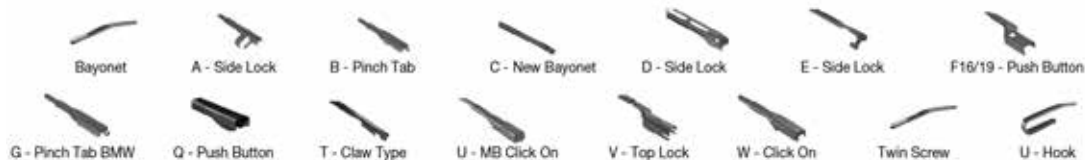

WIPER ARM TYPE		STANDARD	HYBRID	FLAT	REAR						
				+									
				Spoiler									
NISSAN <i>Continued</i>													
PRIMASTAR Bus (X83) (01-) Continued													
	03/01-	U-hook		DMS-560	DM-060	DM-553	DUR-060R	DUR-050R			DM-040	DU-040R	
PRIMASTAR Platform/Chassis (X83) (02-)													
	07/02-08/06	U-hook		DMS-560	DM-060	DM-553	DUR-060L	DUR-053L			DM-040	DU-040L	
		U-hook		DMS-560	DM-060	DM-553	DUR-060R	DUR-050R			DM-040	DU-040R	
PRIMASTAR Van (X83) (02-)													
	09/02-	U-hook		DMS-560	DM-060	DM-553	DUR-060L	DUR-053L			DM-040	DU-040L	
		U-hook		DMS-560	DM-060	DM-553	DUR-060R	DUR-050R			DM-040	DU-040R	
PRIMERA (P10) (90-98)													
	06/90-06/96	U-hook			DM-053	DM-048	DUR-053L	DUR-048L			DM-053	DUR-053L	
	06/90-06/96	U-hook			DM-053	DM-048	DUR-053L	DUR-048L					
	06/90-06/96	U-hook			DM-053	DM-048	DUR-050R	DUR-048R			DM-053	DUR-050R	
	06/90-06/96	U-hook			DM-053	DM-048	DUR-050R	DUR-048R					
	07/90-03/98	U-hook			DM-053	DM-048	DUR-053L	DUR-048L			DM-038	DU-035L	
		U-hook			DM-053	DM-048	DUR-050R	DUR-048R			DM-038	DU-035R	
PRIMERA (P11) (96-01)													
	06/96-12/01	U-hook			DM-053	DM-050	DUR-053L	DUR-050L					
		U-hook			DM-053	DM-050	DUR-050R	DUR-050R					
PRIMERA (P11) (96-02)													
	06/96-12/01	U-hook			DM-053	DM-050	DUR-053L	DUR-050L			DM-040	DU-040L	
	06/96-12/01	U-hook			DM-053	DM-050	DUR-053L	DUR-050L					
	06/96-12/01	U-hook			DM-053	DM-050	DUR-050R	DUR-050R			DM-040	DU-040R	
	06/96-12/01	U-hook			DM-053	DM-050	DUR-050R	DUR-050R					
	09/96-07/02	U-hook			DM-053	DM-050	DUR-053L	DUR-050L			DM-053	DUR-053L	
		U-hook				DM-053		DUR-053L					
		U-hook			DM-053	DM-050	DUR-050R	DUR-050R			DM-053	DUR-050R	
		U-hook				DM-053							
PRIMERA (P12) (02-08)													
	01/02-	U-hook		DMS-565	DM-065	DM-048	DUR-065L	DUR-048L	DFR-012	DFR-003	DRC-004		
	01/02-	U-hook		DMS-565	DM-065	DM-048	DUR-065L	DUR-048L	DFR-012	DFR-003			
	01/02-	U-hook		DMS-565	DM-065	DM-048	DUR-065R	DUR-048R			DRC-004		
	01/02-	U-hook		DMS-565	DM-065	DM-048	DUR-065R	DUR-048R					
	07/02-	U-hook		DMS-565	DM-065	DM-048	DUR-065L	DUR-048L	DFR-012	DFR-003			
		U-hook		DMS-565	DM-065	DM-048	DUR-065R	DUR-048R					
PULSAR (C13) (12-)													
	10/14-	F19- push button								DF-041	DRD-004		
		F19- push button									DF-214	DRD-004	
QASHQAI I (+2) (07-13)													
	11/06-04/14	B- pinch tab								DF-020	DRD-011		
		B- pinch tab										DRD-011	
QASHQAI II (13-)													
	11/13-	U-hook			DM-065	DM-040					DRD-004		
	05/15-				DM-065	DM-040							
QASHQAI II SUV (J11, J11_) (13-)													
	01/15-	U-hook			DM-065	DM-040					DRD-004		
QASHQAI III (21-)													
	04/21-										DRD-004		
QASHQAI III (J12) (21-)													
	09/22-										DRD-004		
SERENA (C23) (91-01)													
	06/91-09/01	U-hook			DM-060	DM-060					DM-040	DU-040L	
		U-hook			DM-060	DM-060					DM-040	DU-040R	
SERENA (92-01)													
	06/91-09/01	U-hook			DM-060	DM-060					DM-040	DU-040L	
		U-hook			DM-060	DM-060					DM-040	DU-040R	
SILVIA (S12) (84-88)													
	04/84-12/88	U-hook			DM-048	DM-048	DUR-048L	DUR-048L					
		U-hook			DM-048	DM-048	DUR-048R	DUR-048R					
SKYLINE (R33) (93-98)													
	07/93-05/98	U-hook			DM-053	DM-050	DUR-053L	DUR-050L