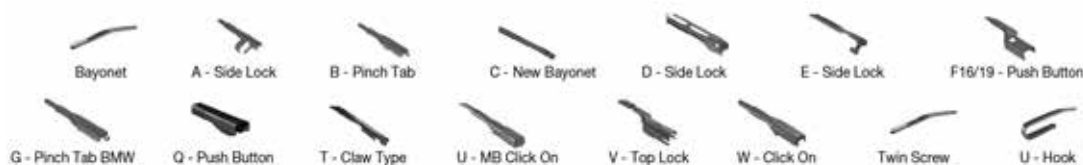

WIPER ARM TYPE	STANDARD		HYBRID		FLAT		REAR		
			+ Spoiler								
FORD <i>Continued</i>											
FOCUS III (10-)											
	07/10-02/20	F19- push button							DF-101	DRD-011	
	07/10-02/20	F19- push button							DF-101	DRD-011	
	07/10-02/20	F19- push button							DF-101		
	01/11-02/20	F19- push button							DF-101	DRD-011	
	02/12-02/20	F19- push button							DF-101	DRD-011	
FOCUS III Saloon (10-)											
	08/11-02/20	F19- push button							DF-101		
FOCUS IV (18-)											
	01/18-	F19- push button							DF-421	DF-320	
		F19- push button							DF-217	DF-320	
	09/18-	F19- push button							DF-421	DF-320	
		F19- push button							DF-217	DF-320	
	11/18-	F19- push button							DF-421		
		F19- push button							DF-217		
FOCUS IV (HN) (18-)											
	08/22-	F19- push button							DF-421	DF-320	
		F19- push button							DF-217	DF-320	
FOCUS IV Turnier (HP) (18-)											
	08/22-	F19- push button							DF-421	DF-320	
		F19- push button							DF-217	DF-320	
FUSION (02-12)											
	11/02-07/05	U-hook			DM-055	DM-040	DUR-055L	DU-040L	DFR-006	DFR-001	
		U-hook				DM-055	DM-040	DUR-055R	DU-040R		
FUSION (JU_) (02-12)											
	08/02-12/12	U-hook			DM-055	DM-040	DUR-055L	DU-040L	DFR-006	DFR-001	
		U-hook				DM-055	DM-040	DUR-055R	DU-040R		
GALAXY I (95-06)											
	03/95-05/01	U-hook								DM-040	
		U-hook								DM-040	DU-040R
	06/01-05/06	U-hook							DF-107	DM-040	
		U-hook							DF-107	DM-040	DU-040R
GALAXY II (06-15)											
	05/06-06/15	F19- push button							DF-149	DRD-013	
GALAXY III (15-)											
	01/15-06/18	B- pinch tab							DF-153	DF-307	
	01/15-07/18	B- pinch tab							DF-153		
	01/15-	B- pinch tab								DF-307	
	03/19-	B- pinch tab								DF-307	
GRANADA (GGTL, GGFL) (72-77)											
	01/72-08/77	U-hook			DM-045	DM-045	DUR-045L	DUR-045L			
		U-hook				DM-045	DM-045	DUR-045R	DUR-045R		
GRANADA I Coupe (GGCL) (72-76)											
	01/72-02/76	U-hook			DM-045	DM-045	DUR-045L	DUR-045L			
		U-hook				DM-045	DM-045	DUR-045R	DUR-045R		
GRANADA II (GU) (77-85)											
	08/77-08/85	U-hook			DM-045	DM-045	DUR-045L	DUR-045L			
		U-hook				DM-045	DM-045	DUR-045R	DUR-045R		
GRANADA Turnier (GGNL) (72-77)											
	01/72-08/77	U-hook			DM-045	DM-045	DUR-045L	DUR-045L			
		U-hook				DM-045	DM-045	DUR-045R	DUR-045R		
GRANADA Turnier (GNU) (77-85)											
	08/77-08/85	U-hook			DM-045	DM-045	DUR-045L	DUR-045L			
		U-hook				DM-045	DM-045	DUR-045R	DUR-045R		
Grand C-MAX (10-)											
	12/10-06/19	B- pinch tab							DF-071		
	12/10-06/19	B- pinch tab							DF-071		
KA (96-08)											
	09/02-03/04	U-hook			DM-048	DM-043	DUR-048L	DUR-043L			
		U-hook				DM-048	DM-043	DUR-048R	DUR-043R