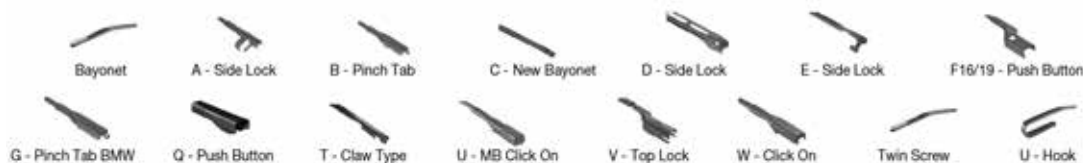

WIPER ARM TYPE		STANDARD	HYBRID	FLAT	REAR					
PLYMOUTH <i>Continued</i>												
VOYAGER (89-95)												
	09/86-09/90	U-hook			DM-045	DM-045	DUR-045L	DUR-045L			DM-040	DU-040R
		U-hook			DM-045	DM-045	DUR-045R	DUR-045R			DM-040	DU-040R
VOYAGER (95-01)												
	06/95-12/00	U-hook							DFR-013		DM-045	DUR-045R
		U-hook									DM-045	DUR-045R
POLESTAR												
POLESTAR 1 (18-)												
	03/18-	F16- push button								DF-015		
POLESTAR 2 (19-)												
	04/19-	F16- push button								DF-015		
POLESTAR 2 (P) (19-)												
	01/23-	F16- push button								DF-015		
PONTIAC												
BONNEVILLE (86-99)												
	09/86-08/91	U-hook			DM-048	DM-048						
	09/91-12/91	U-hook			DM-055	DM-055						
FIREBIRD (81-92)												
	09/81-10/92	U-hook			DM-045	DM-045					DM-045	
FIREBIRD (92-02)												
	10/92-12/99	U-hook		DMS-555		DM-055						
	01/93-12/97	U-hook		DMS-555		DM-055						
	01/00-12/02	U-hook		DMS-555	DM-055	DM-055	DUR-055L	DUR-055L				
		U-hook		DMS-555	DM-055	DM-055	DUR-055R	DUR-055R				
Grand PRIX V (88-96)												
	10/88-06/96	U-hook			DM-050	DM-050						
	10/88-12/96	U-hook			DM-050	DM-050						
Grand PRIX VI (96-03)												
	07/96-12/03	U-hook		DMS-555	DM-055	DM-055	DUR-055L	DUR-055L				
	07/96-12/03	U-hook		DMS-555	DM-055	DM-055	DUR-055L	DUR-055L				
	07/96-12/03	U-hook		DMS-555	DM-055	DM-055	DUR-055R	DUR-055R				
	07/96-12/03	U-hook		DMS-555	DM-055	DM-055	DUR-055R	DUR-055R				
SOLSTICE (05-09)												
	03/05-12/09	U-hook			DM-040	DM-055	DU-040L	DUR-055L				
		U-hook			DM-040	DM-055	DU-040R	DUR-055R				
TRANS SPORT (89-97)												
	09/91-12/95	U-hook			DM-060	DM-060					DM-035	DU-035L
		U-hook			DM-060	DM-060					DM-035	DU-035R
TRANS SPORT (UM06) (89-97)												
	07/89-03/97	U-hook			DM-060	DM-060					DM-035	DU-035L
		U-hook			DM-060	DM-060					DM-035	DU-035R
TRANS SPORT (97-99)												
	03/97-12/99	U-hook			DM-060	DM-060	DUR-060L	DUR-060L			DM-040	DU-040L
		U-hook			DM-060	DM-060	DUR-060R	DUR-060R			DM-040	DU-040R
PORSCHE												
717 CAYMAN (982) (16-)												
	11/21-	F16- push button								DF-411		
718 BOXSTER (982) (16-)												
	04/16-	F16- push button								DF-411		
718 BOXSTER Spyder (982) (19-)												
	05/23-	F16- push button								DF-411		
718 CAYMAN (982) (16-)												
	04/16-	F16- push button								DF-411		
911 (992) (18-)												
	01/19-	F16- push button								DF-411		
	01/19-	F16- push button								DF-411		
	05/20-	F16- push button								DF-411		
911 (964) (88-93)												
	12/88-09/93	U-hook			DM-033	DM-033