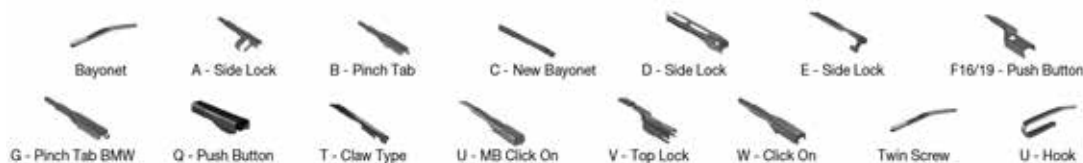

WIPER ARM TYPE	STANDARD		HYBRID		FLAT		REAR		
			+ Spoiler								
VW Continued											
GOLF V (1K) (03-09)											
	05/07-11/08								DF-002	DF-300	
									DF-230	DF-300	
	06/07-07/09	F19- push button							DF-002	DF-300	
		F19- push button							DF-230	DF-300	
GOLF V (1K1) (03-10)											
	10/03-11/05								DF-103		
	10/03-02/09									DF-300	
	12/05-02/09								DF-002		
									DF-230		
									DF-002	DF-300	
	05/06-12/08								DF-230	DF-300	
GOLF V Variant (1K5) (07-09)											
	06/07-07/09	F19- push button							DF-002	DF-300	
		F19- push button							DF-230	DF-300	
GOLF VI (5K, AJ5) (08-14)											
	10/08-11/13	F19- push button							DF-002	DF-310	
		F19- push button							DF-230	DF-310	
	07/09-07/13	F19- push button							DF-002	DF-300	
		F19- push button							DF-230	DF-300	
GOLF VI Convertible (517) (11-16)											
	03/11-05/16	F16- push button							DF-015		
GOLF VII (5G1, BQ1, BE1, BE2) (12-21)											
	08/12-03/21	F16- push button							DF-016	DF-310	
		F16- push button								DF-310	
GOLF VII (5G, BA5) (12-)											
	07/13-01/21	F16- push button							DF-016	DF-310	
		F16- push button								DF-310	
	09/16-08/20	F16- push button							DF-016	DF-310	
		F16- push button								DF-310	
GOLF VII Variant (BA5, BV5) (13-)											
	04/13-03/21	F16- push button							DF-016	DF-310	
		F16- push button								DF-310	
GOLF VIII (CD1) (19-)											
	01/21-	F16- push button							DF-016	DF-329	
		F16- push button								DF-329	
GOLF VIII (CD1, CG5) (19-)											
	07/19-	F16- push button							DF-016	DF-329	
		F16- push button								DF-329	
	08/20-	F16- push button							DF-016		
GOLF VIII Variant (CG5) (20-)											
	01/21-	F16- push button							DF-016		
GRAND CALIFORNIA (19-)											
	04/19-								DF-415		
ID.3 (E11, E12) (19-)											
	11/21-05/23	F16- push button							DF-433		
ID.3 (E11) (20-)											
	11/19-	F16- push button							DF-433		
ID.4 (E21) (20-)											
	05/20-	F16- push button							DF-434		
ID.5 (E39) (21-)											
	07/21-	F16- push button							DF-434		
JETTA I (16) (78-84)											
	08/79-07/80	U-hook			DM-040	DM-040	DU-040L	DU-040L			
		U-hook				DM-040	DM-040	DU-040R	DU-040R		
JETTA I (16) (78-87)											
	08/78-02/84	U-hook			DM-040	DM-040	DU-040L	DU-040L			
		U-hook				DM-040	DM-040	DU-040R	DU-040R