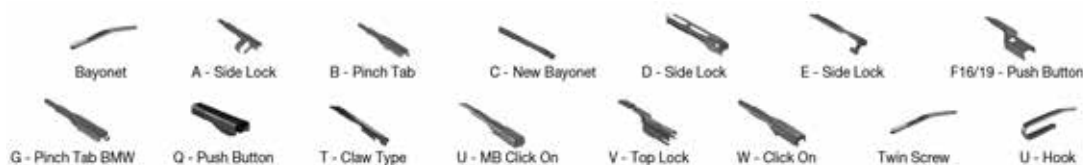

WIPER ARM TYPE	STANDARD		HYBRID		FLAT		REAR		
			+ Spoiler								
ALFA ROMEO <i>Continued</i>											
MITO (955_) (08-18)											
	08/08-10/18	B- pinch tab						DF-069	DRD-004		
		B- pinch tab							DRD-004		
MITO (08-)											
	04/16-10/18	B- pinch tab						DF-069	DRD-004		
		B- pinch tab							DRD-004		
MONTREAL (105_) (72-79)											
	12/72-03/79	U-hook			DM-040	DM-040	DU-040L	DU-040L			
		U-hook			DM-040	DM-040	DU-040R	DU-040R			
SPIDER (105_) (66-77)											
	03/66-12/77	U-hook			DM-040	DM-040	DU-040L	DU-040L			
		U-hook			DM-040	DM-040	DU-040R	DU-040R			
SPIDER (71-93)											
	01/71-12/90	U-hook			DM-040	DM-040	DU-040L	DU-040L			
		U-hook			DM-040	DM-040	DU-040R	DU-040R			
SPIDER (115_) (71-93)											
	03/71-12/93	U-hook			DM-040	DM-040	DU-040L	DU-040L			
		U-hook			DM-040	DM-040	DU-040R	DU-040R			
SPIDER (94-05)											
	04/95-04/98	U-hook			DM-040	DM-040	DU-040L	DU-040L			
		U-hook			DM-040	DM-040	DU-040R	DU-040R			
SPIDER (916_) (94-05)											
	09/94-04/05	U-hook			DM-040	DM-040	DU-040L	DU-040L			
		U-hook			DM-040	DM-040	DU-040R	DU-040R			
SPIDER (06-10)											
	03/06-03/11	A- side lock							DF-154		
STELVIO (16-)											
	12/16-	F19- push button							DF-016		
TONALE (965_) (22-)											
	03/22-									DRD-009	
ALPINA											
B3 (E30) (87-92)											
	09/87-06/92	U-hook			DM-050	DM-050	DUR-050L	DUR-050L			
		U-hook			DM-050	DM-050	DUR-050R	DUR-050R			
B3 (E36) (93-99)											
	04/93-04/99	U-hook		DMS-553	DM-553	DMC-550	DUR-053L	DUR-050L	DFR-005	DFR-004	
		U-hook		DMS-553	DM-553	DMC-550	DUR-050R	DUR-050R			
B3 (E46) (99-06)											
	03/99-01/06	U-hook		DMS-555	DM-055	DM-050			DFR-008	DFR-004	
		U-hook		DMS-555	DM-055	DM-050					
B3 (E90, E91) (07-12)											
	09/07-09/09	B- pinch tab							DF-124		
	09/07-05/13	B- pinch tab							DF-011		
	09/07-05/13	B- pinch tab							DF-011		
B3 (E92, E93) (09-14)											
	09/07-05/13	B- pinch tab							DF-069		
	09/07-12/13	B- pinch tab							DF-069		
B3 (F30, F31) (13-19)											
	03/13-08/18	B- pinch tab							DF-011		
	03/13-06/19	B- pinch tab							DF-011		
B3 Convertible (E30) (87-92)											
	09/87-06/92	U-hook			DM-050	DM-050	DUR-050L	DUR-050L			
		U-hook			DM-050	DM-050	DUR-050R	DUR-050R			
B3 Convertible (E36) (93-99)											
	04/93-03/99	U-hook		DMS-553	DM-055	DMC-550	DUR-053L	DUR-050L	DFR-005	DFR-004	
		U-hook		DMS-555	DM-553		DUR-055L				
		U-hook		DMS-553	DM-055	DMC-550	DUR-050R	DUR-050R			
		U-hook		DMS-555	DM-553		DUR-055R