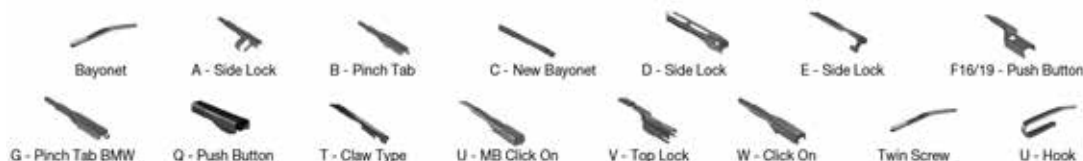

WIPER ARM TYPE	STANDARD		HYBRID		FLAT		REAR		
			+ Spoiler								
VAUXHALL <i>Continued</i>											
CAVALIER Mk II Hatchback (J82) (81-88)											
	09/81-08/88	U-hook			DM-045	DM-045	DUR-045L	DUR-045L		DM-050	DUR-050L
		U-hook			DM-045	DM-045	DUR-045R	DUR-045R		DM-050	DUR-050R
CAVALIER Mk II Saloon (J82) (81-88)											
	09/81-08/88	U-hook			DM-045	DM-045	DUR-045L	DUR-045L			
		U-hook			DM-045	DM-045	DUR-045R	DUR-045R			
CAVALIER Mk III Hatchback (J89) (88-95)											
	09/88-11/95	U-hook			DM-048	DM-048	DUR-048L	DUR-048L		DM-048	DUR-048L
		U-hook			DM-048	DM-048	DUR-048R	DUR-048R		DM-048	DUR-048R
CAVALIER Mk III Saloon (J89) (88-95)											
	08/88-11/95	U-hook			DM-048	DM-048	DUR-048L	DUR-048L			
		U-hook			DM-048	DM-048	DUR-048R	DUR-048R			
CAVALIER Saloon (75-81)											
	08/75-08/81	U-hook			DM-048	DM-048	DUR-048L	DUR-048L			
		U-hook			DM-048	DM-048	DUR-048R	DUR-048R			
COMBO I (B) (94-01)											
	08/99-10/01	U-hook			DM-045	DM-045	DUR-045L	DUR-045L			
		U-hook			DM-045	DM-045	DUR-045R	DUR-045R			
COMBO III (D) (11-)											
	03/16-	F19- push button								DM-040	DU-040L
		F19- push button								DM-040	DU-040R
COMBO Mk I (B) (S93) (94-01)											
	07/94-10/01	U-hook			DM-045	DM-045	DUR-045L	DUR-045L			
		U-hook			DM-045	DM-045	DUR-045R	DUR-045R			
COMBO Mk II (C) Box Body/MPV (F25) (01-12)											
	09/01-02/12	U-hook		DMS-550	DM-050	DM-043	DUR-050L	DUR-043L		DRC-004	DU-035L
		U-hook									DU-035R
		U-hook		DMS-550	DM-050	DM-043	DUR-050R	DUR-043R		DRC-004	DU-035L
		U-hook									DU-035R
COMBO Mk III (D) Box Body/MPV (X12) (11-)											
	11/11-	F19- push button								DM-040	DU-040L
		F19- push button								DM-040	DU-040R
COMBO TOUR Mk II (C) (F25) (01-12)											
	09/01-02/12	U-hook		DMS-550	DM-050	DM-043	DUR-050L	DUR-043L		DRC-004	DU-035L
		U-hook									DU-035R
		U-hook		DMS-550	DM-050	DM-043	DUR-050R	DUR-043R		DRC-004	DU-035L
		U-hook									DU-035R
CORSA II (C) (00-06)											
	07/04-11/06	U-hook			DM-050	DM-045	DUR-050L	DUR-045L		DRC-004	
		U-hook			DM-050	DM-045	DUR-050R	DUR-045R		DRC-004	
CORSA III (D) (06-)											
	06/11-08/14	B- pinch tab								DRD-004	
CORSA IV (E) (14-)											
	09/14-	B- pinch tab								DRD-011	
CORSA Mk I (B) (S93) (92-00)											
	12/92-09/00	U-hook			DM-045	DM-045	DUR-045L	DUR-045L		DM-040	DU-040L
		U-hook			DM-045	DM-045	DUR-045R	DUR-045R		DM-040	DU-040R
CORSA Mk II (C) (X01) (00-07)											
	08/00-04/07	U-hook			DM-050	DM-045	DUR-050L	DUR-045L		DRC-004	
		U-hook			DM-050	DM-045	DUR-050R	DUR-045R		DRC-004	
CORSA Mk III (D) (S07) (06-14)											
	07/06-08/14	B- pinch tab								DRD-004	
CORSA Mk IV (E) (X15) (14-)											
	08/14-	B- pinch tab								DRD-011	
CORSA Mk V (F) (19-)											
	03/23-									DRD-004	
CORSA V (F) (19-)											
	07/19-									DRD-004