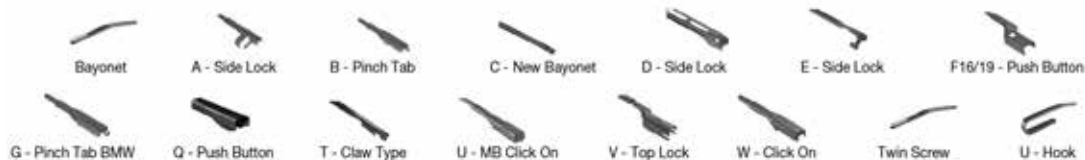

WIPER ARM TYPE	STANDARD		HYBRID		FLAT		REAR				
			+ Spoiler										
NISSAN													
100NX (B13) (90-96)													
	03/90-10/94	U-hook			DM-050	DM-048	DUR-050L	DUR-048L		DM-050	DUR-050L		
		U-hook			DM-050	DM-048	DUR-050R	DUR-048R		DM-050	DUR-050R		
200 SX (S13) (88-94)													
	07/88-09/94	U-hook			DM-050	DM-050	DUR-050L	DUR-050L		DM-050	DUR-050L		
		U-hook			DM-050	DM-050	DUR-050R	DUR-050R		DM-050	DUR-050R		
200 SX (S14) (93-99)													
	10/93-12/99	U-hook			DM-053	DM-050	DUR-053L	DUR-050L		DM-045	DUR-045L		
		U-hook			DM-053	DM-050	DUR-050R	DUR-050R		DM-045	DUR-045R		
200SX (S13) (88-95)													
	07/88-11/93	U-hook			DM-050	DM-050	DUR-050L	DUR-050L		DM-050	DUR-050L		
		U-hook			DM-050	DM-050	DUR-050R	DUR-050R		DM-050	DUR-050R		
300 ZX (Z31) (84-90)													
	01/84-10/90	U-hook			DM-053	DM-048	DUR-053L	DUR-048L		DR-348			
		U-hook			DM-053	DM-048	DUR-050R	DUR-048R		DR-348			
300 ZX (Z32) (90-95)													
	05/90-09/95	U-hook			DM-053	DM-053	DUR-053L	DUR-053L		DM-048	DUR-048L		
		U-hook			DM-053	DM-053	DUR-050R	DUR-050R		DM-048	DUR-048R		
350 Z (Z33) (02-09)													
	09/02-12/08	U-hook		DMS-550	DM-050	DM-045	DUR-050L	DUR-045L		DM-045	DUR-045L		
		U-hook		DMS-550	DM-050	DM-045	DUR-050R	DUR-045R		DM-045	DUR-045R		
	11/04-12/09	U-hook		DMS-550	DM-050	DM-045	DUR-050L	DUR-045L		DM-045	DUR-045L		
		U-hook		DMS-550	DM-050	DM-045	DUR-050R	DUR-045R		DM-045	DUR-045R		
ALMERA Classic (06-)													
	03/06-	U-hook		DMS-553	DM-053	DM-040	DUR-053L	DU-040L	DFR-005	DFR-001	DM-035	DU-035L	
		U-hook		DMS-553	DM-053	DM-040	DUR-050R	DU-040R			DM-035	DU-035R	
ALMERA I (95-00)													
	07/95-07/00	U-hook		DMS-553	DM-053	DM-048	DUR-053L	DUR-048L					
		U-hook		DMS-553	DM-053	DM-048	DUR-050R	DUR-048R					
ALMERA I (N15) (95-00)													
	07/95-07/00	U-hook		DMS-553	DM-053	DM-048	DUR-053L	DUR-048L					
		U-hook		DMS-553	DM-053	DM-048	DUR-050R	DUR-048R					
ALMERA I Hatchback (N15) (95-01)													
	07/95-03/00	U-hook		DMS-553	DM-053	DM-048	DUR-053L	DUR-048L			DM-035	DU-035L	
		U-hook		DMS-553	DM-053	DM-048	DUR-050R	DUR-048R			DM-035	DU-035R	
ALMERA II (00-06)													
	01/00-11/06	U-hook		DMS-553	DM-053	DM-040	DUR-053L	DU-040L	DFR-005	DFR-001	DM-035	DU-035L	
		U-hook		DMS-553	DM-053	DM-040	DUR-050R	DU-040R			DM-035	DU-035R	
	07/00-11/06	U-hook		DMS-553	DM-053	DM-040	DUR-053L	DU-040L	DFR-005	DFR-001	DM-035	DU-035L	
		U-hook		DMS-553	DM-053	DM-040	DUR-050R	DU-040R			DM-035	DU-035R	
ALMERA II (N16) (00-)													
	06/00-	U-hook		DMS-553	DM-053	DM-040	DUR-053L	DU-040L	DFR-005	DFR-001	DM-035	DU-035L	
		U-hook		DMS-553	DM-053	DM-040	DUR-050R	DU-040R			DM-035	DU-035R	
ALMERA TINO (V10) (98-06)													
	12/98-02/03	U-hook			DM-065	DM-545			DFR-010	DFR-002	DM-050	DUR-050L	
		U-hook			DM-065	DM-545					DM-050	DUR-050R	
ALMERA TINO (00-06)													
	08/00-02/06	U-hook			DM-065	DM-545			DFR-010	DFR-002	DM-050	DUR-050L	
		U-hook			DM-065	DM-545					DM-050	DUR-050R	
BLUEBIRD (85-92)													
	01/87-04/90										DM-050		
		9x3											DUR-050L
		9x3											DUR-050R
BLUEBIRD Hatchback (T72, T12) (85-92)													
	12/85-11/92										DM-050		
		9x3											DUR-050L
		9x3											DUR-050R