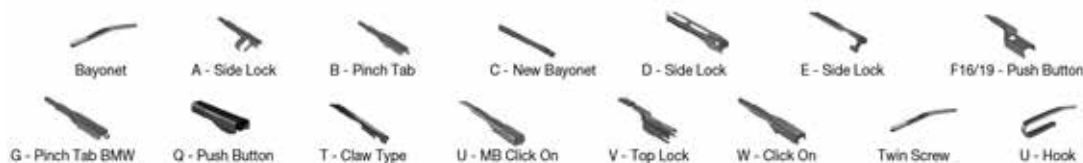

WIPER ARM TYPE	STANDARD			HYBRID		FLAT		REAR	
			+ Spoiler								
FERRARI <i>Continued</i>											
488 GTB (F142M) (15-)											
	04/15-	U-hook					DUR-065L	DUR-050L			
		U-hook					DUR-065R	DUR-050R			
488 Spider (15-)											
	10/15-	U-hook					DUR-065L	DUR-050L			
		U-hook					DUR-065R	DUR-050R			
550 BARCHETTA (00-05)											
	10/00-01/05	U-hook		DMS-560	DM-060	DM-045	DUR-060L	DUR-045L			
		U-hook		DMS-560	DM-060	DM-045	DUR-060R	DUR-045R			
599 GTB/GTO (06-)											
	01/09-	U-hook					DUR-065L	DUR-045L			
		U-hook					DUR-065R	DUR-045R			
599 SA (10-)											
	09/10-	U-hook					DUR-065L	DUR-045L			
		U-hook					DUR-065R	DUR-045R			
612 SCAGLIETTI (04-11)											
	01/09-06/11	U-hook					DU-070L	DUR-045L			
		U-hook					DU-070R	DUR-045R			
CALIFORNIA (08-)											
	07/08-	U-hook					DU-070L	DU-040L			
		U-hook					DU-070R	DU-040R			
F12 Berlinetta (12-)											
	10/12-	U-hook					DU-070L	DUR-043L			
		U-hook					DU-070R	DUR-043R			
F355 Berlinetta (94-99)											
	05/94-03/99	U-hook		DMS-553		DMS-550	DUR-053L	DUR-050L			
		U-hook		DMS-553		DMS-550	DUR-050R	DUR-050R			
F355 Spider (94-00)											
	07/95-12/00	U-hook		DMS-553		DMS-550	DUR-053L	DUR-050L			
		U-hook		DMS-553		DMS-550	DUR-050R	DUR-050R			
F430 (05-09)											
	03/05-12/09	U-hook		DMS-560	DM-060	DM-053	DUR-060L	DUR-053L			
		U-hook		DMS-560	DM-060	DM-053	DUR-060R	DUR-050R			
F430 (Spider) (05-09)											
	04/07-12/09	U-hook		DMS-560	DM-060	DM-053	DUR-060L	DUR-053L			
		U-hook		DMS-560	DM-060	DM-053	DUR-060R	DUR-050R			
F430 Spider (05-09)											
	05/05-12/09	U-hook		DMS-560	DM-060	DM-053	DUR-060L	DUR-053L			
		U-hook		DMS-560	DM-060	DM-053	DUR-060R	DUR-050R			
FF (11-16)											
	06/11-12/16	U-hook					DU-070L	DUR-043L			
		U-hook					DU-070R	DUR-043R			
MONDIAL (80-93)											
	07/80-12/93	U-hook			DM-050	DM-050	DUR-050L	DUR-050L			
		U-hook			DM-050	DM-050	DUR-050R	DUR-050R			
	05/86-09/87	U-hook			DM-050	DM-050	DUR-050L	DUR-050L			
		U-hook			DM-050	DM-050	DUR-050R	DUR-050R			
MONDIAL Convertible (83-93)											
	03/84-12/93	U-hook			DM-050	DM-050	DUR-050L	DUR-050L			
		U-hook			DM-050	DM-050	DUR-050R	DUR-050R			
SUPERAMERICA (05-06)											
	01/05-04/06	U-hook		DMS-560	DM-060	DM-045	DUR-060L	DUR-045L			
		U-hook		DMS-560	DM-060	DM-045	DUR-060R	DUR-045R			
TESTAROSSA (84-91)											
	05/84-12/91	U-hook			DM-050	DM-050	DUR-050L	DUR-050L			
		U-hook			DM-050	DM-050	DUR-050R	DUR-050R			
FIAT											
124 (124_) (66-75)											
	07/66-07/75	U-hook			DM-033	DM-033					DM-033