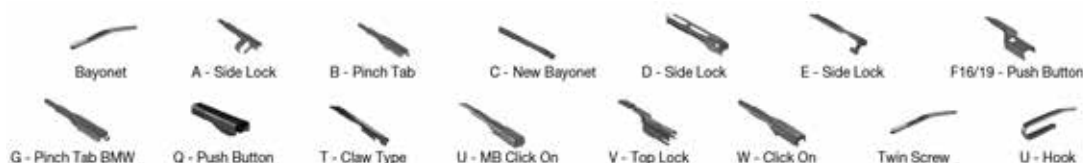

WIPER ARM TYPE		STANDARD	HYBRID	FLAT	REAR				
NISSAN <i>Continued</i>											
SUNNY III (N14) (90-96)											
	05/90-12/96	U-hook			DM-053	DM-048	DUR-053L	DUR-048L			
		U-hook			DM-053	DM-048	DUR-050R	DUR-048R			
SUNNY III (90-00)											
	10/91-12/96	U-hook			DM-053	DM-048	DUR-053L	DUR-048L			
		U-hook			DM-053	DM-048	DUR-050R	DUR-048R			
SUNNY III Estate Van (Y10) (90-00)											
	11/90-03/00	U-hook			DM-053	DM-048	DUR-053L	DUR-048L			
		U-hook			DM-053	DM-048	DUR-050R	DUR-048R			
SUNNY III Hatchback (N14) (90-95)											
	08/90-06/95	U-hook			DM-053	DM-048	DUR-053L	DUR-048L		DM-035 DU-035L	
		U-hook			DM-053	DM-048	DUR-050R	DUR-048R		DM-035 DU-035R	
SUNNY III Liftback (N14) (90-95)											
	10/90-10/95	U-hook			DM-053	DM-048	DUR-053L	DUR-048L		DM-035 DU-035L	
		U-hook			DM-053	DM-048	DUR-050R	DUR-048R		DM-035 DU-035R	
SUNNY III Traveller (Y10) (90-00)											
	11/90-03/00	U-hook			DM-053	DM-048	DUR-053L	DUR-048L		DM-030	
		U-hook			DM-053	DM-048	DUR-050R	DUR-048R		DM-030	
TEANA I (03-08)											
	10/03-06/08	U-hook		DMS-560	DM-060	DM-048					
TEANA I (J31) (03-08)											
	02/03-09/08	U-hook		DMS-560	DM-060	DM-048					
TEANA II (J32) (07-)											
	07/08-12/13	U-hook		DMS-565	DM-065	DM-040	DUR-065L	DU-040L			
		U-hook		DMS-565	DM-065	DM-040	DUR-065R	DU-040R			
TEANA II (08-13)											
	06/08-09/13	U-hook		DMS-565	DM-065	DM-040	DUR-065L	DU-040L			
		U-hook		DMS-565	DM-065	DM-040	DUR-065R	DU-040R			
TERRANO I (WD21) (86-96)											
	07/86-02/96	U-hook			DM-048	DM-048	DUR-048L	DUR-048L		DM-030	
		U-hook			DM-048	DM-048	DUR-048R	DUR-048R		DM-030	
TERRANO I (87-96)											
	07/86-10/95	U-hook			DM-048	DM-048	DUR-048L	DUR-048L		DM-030	
		U-hook			DM-048	DM-048	DUR-048R	DUR-048R		DM-030	
TERRANO II (92-07)											
	10/92-09/07	U-hook		DMS-553	DM-053	DM-050	DUR-053L	DUR-050L		DM-030	
		U-hook		DMS-553	DM-053	DM-050	DUR-050R	DUR-050R		DM-030	
	06/98-09/07	U-hook		DMS-553	DM-053	DM-050	DUR-053L	DUR-050L		DM-030	
		U-hook		DMS-553	DM-053	DM-050	DUR-050R	DUR-050R		DM-030	
TIIDA (04-12)											
	05/04-03/10	U-hook		DMS-560	DM-060	DM-035					
	05/04-06/13	U-hook								DRD-010	
	01/07-03/10	U-hook		DMS-560	DM-060	DM-035					
TIIDA (11-)											
	08/12-									DRD-004	
	10/14-	F19- push button						DF-041			DRD-004
		F19- push button						DF-214			DRD-004
TIIDA Hatchback (C11) (04-13)											
	05/04-02/07	U-hook		DMS-560	DM-060	DM-035				DRD-010	
TIIDA Hatchback (C12) (10-)											
	08/12-									DRD-004	
URVAN (81-98)											
	11/80-07/83	U-hook			DM-045	DM-045	DUR-045L	DUR-045L		DM-038 DU-035L	
		U-hook			DM-045	DM-045	DUR-045R	DUR-045R		DM-038	
	04/82-02/87	U-hook			DM-045	DM-045	DUR-045L	DUR-045L		DM-038 DU-035L	
		U-hook			DM-045	DM-045	DUR-045R	DUR-045R		DM-038	
	10/93-05/97	U-hook			DM-048	DM-048	DUR-048L	DUR-048L		DM-040 DU-040L	
		U-hook			DM-048	DM-048	DUR-048R	DUR-048R		DM-040