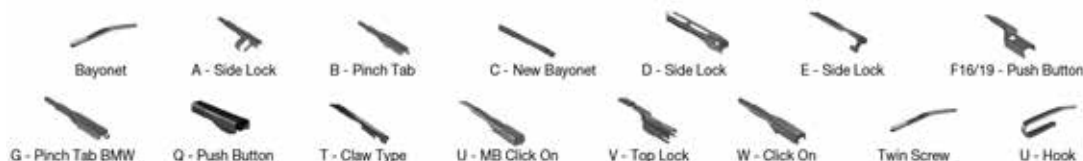

WIPER ARM TYPE		STANDARD	HYBRID	FLAT	REAR						
				+									
				Spoiler									
SKODA													
105,120 (742) (76-90)													
	08/76-12/90	U-hook			DM-040	DM-040							
105,120 (744) (83-90)													
	02/83-12/90	U-hook			DM-040	DM-040							
110 (69-82)													
	12/69-03/82	U-hook			DM-040	DM-040	DU-040L	DU-040L					
		U-hook			DM-040	DM-040	DU-040R	DU-040R					
110 Coupe (70-82)													
	07/70-03/82	U-hook			DM-040	DM-040	DU-040L	DU-040L					
		U-hook			DM-040	DM-040	DU-040R	DU-040R					
CITIGO (NF1) (11-19)													
	10/11-08/19	F16- push button							DF-013	DF-313			
		F16- push button								DF-245	DF-313		
CITIGO (11-)													
	09/19-09/21	F16- push button							DF-013				
		F16- push button								DF-245			
ENYAQ iV (5A) (20-)													
	10/20-	F16- push button							DF-434				
ENYAQ iV Coupe (5AC) (21-)													
	07/21-	F19/16- push button							DF-434				
ENYAQ iV SUV (5AZ) (20-)													
	07/23-	F16- push button							DF-434				
FABIA I (6Y) (99-08)													
	08/99-03/08	U-hook		DMS-553	DM-553	DM-648			DFR-005	DFR-003			
		U-hook		DMS-553	DM-553	DM-648							
	10/99-12/07	U-hook		DMS-553	DM-553	DM-648			DFR-005	DFR-003			
		U-hook		DMS-553	DM-553	DM-648							
	01/00-12/07	U-hook		DMS-553	DM-553	DM-648			DFR-005	DFR-003			
		U-hook		DMS-553	DM-553	DM-648							
	04/00-12/07	U-hook		DMS-553	DM-553	DM-648			DFR-005	DFR-003			
		U-hook		DMS-553	DM-553	DM-648							
	05/07-12/07	U-hook							DF-003				
	05/07-12/07	U-hook							DF-003				
	05/07-12/07	U-hook							DF-003				
FABIA II (06-14)													
	12/06-12/14	F19- push button							DF-003				
	10/07-12/14	F19- push button							DF-003		DF-302		
		F19- push button									DF-302		
	09/13-12/14	F19- push button									DF-310		
FABIA III (NJ) (14-)													
	08/14-06/21	F16- push button							DF-085	DF-315			
		F16- push button									DF-315		
	08/14-12/22	F16- push button							DF-085	DF-317			
		F16- push button									DF-317		
FAVORIT (781) (89-94)													
	05/89-12/92	U-hook			DM-050	DM-045	DUR-050L	DUR-045L			DM-040	DU-040L	
		U-hook				DM-050	DM-045	DUR-050R	DUR-045R			DM-040	DU-040R
	01/93-09/94	U-hook			DM-050	DM-050	DUR-050L	DUR-050L			DM-040	DU-040L	
		U-hook				DM-050	DM-050	DUR-050R	DUR-050R			DM-040	DU-040R
FAVORIT (78) (89-97)													
	06/88-07/91	U-hook			DM-050	DM-045	DUR-050L	DUR-045L			DM-040	DU-040L	
		U-hook				DM-050	DM-045	DUR-050R	DUR-045R			DM-040	DU-040R
	06/92-09/93	U-hook			DM-050	DM-050	DUR-050L	DUR-050L					
		U-hook				DM-050	DM-050	DUR-050R	DUR-050R				
FAVORIT Forman (785) (88-95)													
	08/91-12/92	U-hook			DM-050	DM-045	DUR-050L	DUR-045L			DM-040	DU-040L	
		U-hook				DM-050	DM-045	DUR-050R	DUR-045R			DM-040	DU-040R
	01/93-06/95	U-hook			DM-050	DM-050	DUR-050L	DUR-050L			DM-040	DU-040L	
		U-hook				DM-050	DM-050	DUR-050R	DUR-050R			DM-040	DU-040R