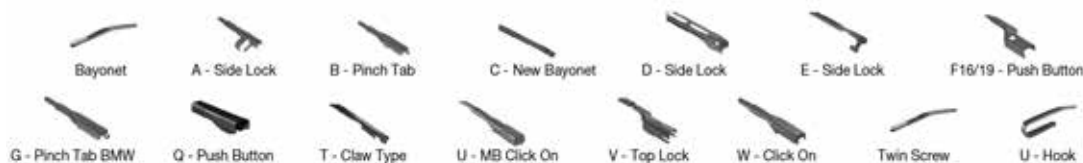

WIPER ARM TYPE	STANDARD			HYBRID		FLAT		REAR	
			+ Spoiler								
DODGE <i>Continued</i>											
CHALLENGER Coupe (07-) Continued											
	09/07-	U-hook		DMS-555	DM-055	DM-055	DUR-055R	DUR-055R			
CHARGER (05-10)											
	06/05-12/10	U-hook					DUR-060L	DUR-053L			
		U-hook					DUR-060R	DUR-050R			
CHARGER (10-)											
	09/10-	U-hook					DUR-060L	DUR-053L			
		U-hook					DUR-060R	DUR-050R			
CHARGER (11-)											
	09/10-	U-hook					DUR-060L	DUR-053L			
		U-hook					DUR-060R	DUR-050R			
DART (12-)											
	04/12-	U-hook					DUR-065L	DUR-045L			
		U-hook					DUR-065R	DUR-045R			
DURANGO (03-10)											
	11/03-12/10	U-hook		DMS-555	DM-055	DM-050	DUR-055L	DUR-050L			
		U-hook		DMS-555	DM-055	DM-050	DUR-055R	DUR-050R			
DURANGO (HB) (03-10)											
	09/03-12/10	U-hook		DMS-555	DM-055	DM-050	DUR-055L	DUR-050L			
		U-hook		DMS-555	DM-055	DM-050	DUR-055R	DUR-050R			
DURANGO (10-)											
	12/10-	U-hook		DMS-555	DM-055	DM-050	DUR-055L	DUR-050L			
		U-hook		DMS-555	DM-055	DM-050	DUR-055R	DUR-050R			
DURANGO (WD) (10-)											
	12/10-	U-hook		DMS-555	DM-055	DM-050	DUR-055L	DUR-050L			
		U-hook		DMS-555	DM-055	DM-050	DUR-055R	DUR-050R			
JOURNEY (08-)											
	06/08-	U-hook		DMS-560	DM-060	DM-545	DUR-060L	DUR-045L		DRB-030	
		U-hook		DMS-560	DM-060	DM-545	DUR-060R	DUR-045R		DRB-030	
NITRO (06-12)											
	09/06-12/12	U-hook			DM-048	DM-048	DUR-048L	DUR-048L			DRC-001
		U-hook				DM-048	DUR-048R	DUR-048R			DRC-001
RAM 1500 Pickup (DJ, DS) (08-)											
	10/08-	U-hook		DMS-555	DM-055	DM-055	DUR-055L	DUR-055L			
		U-hook		DMS-555	DM-055	DM-055	DUR-055R	DUR-055R			
RAM 2500 Pickup (DJ, DS) (08-)											
	01/09-	U-hook			DM-055	DM-055	DUR-055L	DUR-055L			
		U-hook				DM-055	DUR-055R	DUR-055R			
RAM (08-)											
	10/08-	U-hook		DMS-555	DM-055	DM-055	DUR-055L	DUR-055L			
		U-hook		DMS-555	DM-055	DM-055	DUR-055R	DUR-055R			
RAM Van (95-05)											
	06/95-12/05	U-hook							DFR-013		DM-045
		U-hook									DM-045
STRATUS (94-01)											
	12/95-04/01	U-hook		DMS-555	DM-055	DM-055					
STRATUS (95-01)											
	10/00-04/01	U-hook		DMS-555	DM-055	DM-055					
DS											
DS 3 / DS 3 CROSSBACK (UR, UC, UJ) (18-)											
	01/23-	C- new bayonet									DRD-018
DS 7 Crossback (J4, JR, JC) (17-)											
	07/18-	F16- push button							DF-095		DRD-012
		F16- push button									DRD-012
DS 9 (X2) (20-)											
	08/22-	F19/16- push button							DF-417		
DS3 (15-19)											
	04/15-07/19	C- new bayonet							DF-017		DRD-005
		C- new bayonet									DRD-005