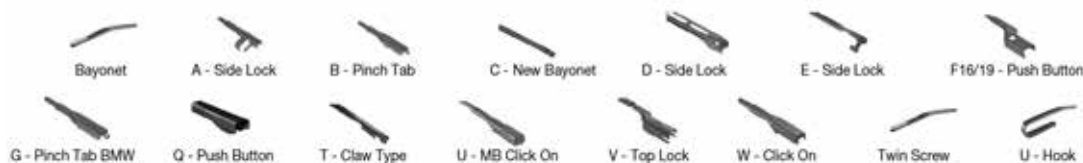

WIPER ARM TYPE		STANDARD		HYBRID		FLAT		REAR	
FORD <i>Continued</i>											
ESCORT V (90-95) <i>Continued</i>											
	07/90-01/95	U-hook		DMS-550	DM-050	DM-050	DUR-050L	DUR-050L			DM-038 DU-035L
	07/90-01/95	U-hook		DMS-550	DM-050	DM-050	DUR-050L	DUR-050L			DM-050 DUR-050L
	07/90-01/95	U-hook		DMS-550	DM-050	DM-050	DUR-050L	DUR-050L			
	07/90-01/95	U-hook		DMS-550	DM-050	DM-050	DUR-050R	DUR-050R			DM-038 DU-035R
	07/90-01/95	U-hook		DMS-550	DM-050	DM-050	DUR-050R	DUR-050R			DM-050 DUR-050R
	07/90-01/95	U-hook		DMS-550	DM-050	DM-050	DUR-050R	DUR-050R			
	08/93-01/95	U-hook		DMS-550	DM-050	DM-050	DUR-050L	DUR-050L			
		U-hook		DMS-550	DM-050	DM-050	DUR-050R	DUR-050R			
ESCORT V (AAL, ABL) (90-96)											
	07/90-09/96	U-hook		DMS-550	DM-050	DM-050	DUR-050L	DUR-050L			DM-050 DUR-050L
		U-hook		DMS-550	DM-050	DM-050	DUR-050R	DUR-050R			DM-050 DUR-050R
ESCORT V Convertible (ALL) (90-95)											
	07/90-01/95	U-hook		DMS-550	DM-050	DM-050	DUR-050L	DUR-050L			
		U-hook		DMS-550	DM-050	DM-050	DUR-050R	DUR-050R			
ESCORT VI (95-01)											
	01/95-02/99	U-hook		DMS-550	DM-050	DM-050	DUR-050L	DUR-050L			
		U-hook		DMS-550	DM-050	DM-050	DUR-050R	DUR-050R			
	01/95-06/01	U-hook		DMS-550	DM-050	DM-050	DUR-050L	DUR-050L			
		U-hook		DMS-550	DM-050	DM-050	DUR-050R	DUR-050R			
	01/95-11/01	U-hook		DMS-550	DM-050	DM-050	DUR-050L	DUR-050L			DM-050 DUR-050L
		U-hook		DMS-550	DM-050	DM-050	DUR-050R	DUR-050R			DM-050 DUR-050R
	01/95-08/02	U-hook		DMS-550	DM-050	DM-050	DUR-050L	DUR-050L			DM-038 DU-035L
		U-hook		DMS-550	DM-050	DM-050	DUR-050R	DUR-050R			DM-038 DU-035R
	02/95-08/00	U-hook		DMS-550	DM-050	DM-050	DUR-050L	DUR-050L			
		U-hook		DMS-550	DM-050	DM-050	DUR-050R	DUR-050R			
ESCORT VI (GAL, AAL, ABL) (95-02)											
	01/01-08/02	U-hook		DMS-550	DM-050	DM-050	DUR-050L	DUR-050L			DM-050 DUR-050L
		U-hook		DMS-550	DM-050	DM-050	DUR-050R	DUR-050R			DM-050 DUR-050R
ESCORT VI Convertible (ALL) (94-00)											
	03/94-11/98	U-hook		DMS-550	DM-050	DM-050	DUR-050L	DUR-050L			
		U-hook		DMS-550	DM-050	DM-050	DUR-050R	DUR-050R			
ESCORT VI Saloon (GAL, AFL) (95-02)											
	01/01-08/02	U-hook		DMS-550	DM-050	DM-050	DUR-050L	DUR-050L			
		U-hook		DMS-550	DM-050	DM-050	DUR-050R	DUR-050R			
FIESTA Box Body/MPV (F3L, F5L) (89-96)											
	09/91-02/96	U-hook		DMS-548	DM-048	DM-048	DUR-048L	DUR-048L	DFR-003	DFR-003	DM-040 DU-040L
		U-hook		DMS-548	DM-048	DM-048	DUR-048R	DUR-048R			DM-040 DU-040R
FIESTA Hatchback Van (WFVT) (76-86)											
	10/77-11/86	U-hook			DM-038	DM-038	DU-035L	DU-035L			DM-038 DU-035L
		U-hook			DM-038	DM-038	DU-035R	DU-035R			DM-038 DU-035R
FIESTA Hatchback Van (FVD) (83-95)											
	08/83-12/95	U-hook			DM-040	DM-040	DU-040L	DU-040L			DM-040 DU-040L
		U-hook			DM-040	DM-040	DU-040R	DU-040R			DM-040 DU-040R
FIESTA I (GFBT) (76-83)											
	05/76-08/83	U-hook			DM-038	DM-038	DU-035L	DU-035L			DM-038 DU-035L
		U-hook			DM-038	DM-038	DU-035R	DU-035R			DM-038 DU-035R
FIESTA II (FBD) (83-89)											
	09/83-11/89	U-hook			DM-040	DM-040	DU-040L	DU-040L			DM-040 DU-040L
		U-hook			DM-040	DM-040	DU-040R	DU-040R			DM-040 DU-040R
FIESTA II (83-95)											
	04/89-12/92	U-hook			DM-040	DM-040	DU-040L	DU-040L			DM-040 DU-040L
		U-hook			DM-040	DM-040	DU-040R	DU-040R			DM-040 DU-040R
FIESTA III (89-97)											
	04/89-08/95	U-hook			DM-040	DM-040	DU-040L	DU-040L			DM-040 DU-040L
		U-hook			DM-040	DM-040	DU-040R	DU-040R			DM-040 DU-040R
FIESTA III (GFJ) (89-97)											
	01/89-01/97	U-hook		DMS-548	DM-048	DM-048	DUR-048L	DUR-048L	DFR-003	DFR-003	DM-040 DU-040L
		U-hook		DMS-548	DM-048	DM-048	DUR-048R	DUR-048R			DM-040 DU-040R