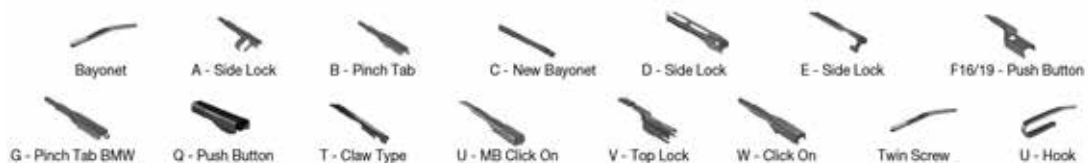

WIPER ARM TYPE	STANDARD		HYBRID		FLAT		REAR		
			+ Spoiler								
VW Continued											
PASSAT B8 Variant (3G5, CB5) (14-)											
	08/14-	F16- push button							DF-077	DF-315	
		F16- push button								DF-315	
PASSAT CC (357) (08-12)											
	11/08-05/10	F19- push button							DF-030		
		F19- push button							DF-255		
PASSAT CC B6 (357) (08-12)											
	02/08-01/12	F19- push button							DF-030		
		F19- push button							DF-255		
POLO (AW, BZ) (17-)											
	06/17-	F19/16- push button							DF-016		
POLO (86) (75-81)											
	03/75-09/81	U-hook			DM-040	DM-040	DU-040L	DU-040L		DM-040	DU-040L
		U-hook			DM-040	DM-040	DU-040R	DU-040R		DM-040	DU-040R
POLO (6N1) (94-99)											
	08/95-10/99	U-hook		DMS-548	DM-048	DM-048	DUR-048L	DUR-048L			
		U-hook				DM-648					
		U-hook		DMS-548	DM-048	DM-048	DUR-048R	DUR-048R			
		U-hook				DM-648					
POLO (6N2) (99-01)											
	10/99-09/01	U-hook		DMS-548	DM-048	DM-048	DUR-048L	DUR-048L			
		U-hook				DM-648					
		U-hook		DMS-548	DM-048	DM-048	DUR-048R	DUR-048R			
		U-hook				DM-648					
POLO (9N) (01-09)											
	05/06-11/09								DF-004	DF-300	
									DF-233	DF-300	
POLO (9N_, 9A_) (01-14)											
	10/01-09/02	U-hook								DM-035	DU-035L
		U-hook								DM-035	DU-035R
	10/01-05/05								DF-001		
	10/01-11/09									DF-300	
	08/02-05/05									DF-300	
	06/05-11/09									DF-300	
										DF-004	
09/05-11/09								DF-004	DF-300		
								DF-233	DF-300		
POLO (6R, 6C) (09-)											
	03/09-10/17	F16- push button							DF-013	DF-310	
		F16- push button							DF-245	DF-310	
	01/10-10/17	F16- push button							DF-013		
		F16- push button							DF-245		
	01/10-05/22	F16- push button								DF-310	
	05/10-05/22	U-hook		DMS-560		DM-040	DUR-060L	DU-040L	DFR-009	DFR-001	
	04/16-10/17	F16- push button							DF-013	DF-310	
		F16- push button							DF-245	DF-310	
POLO CLASSIC (86C, 80) (85-94)											
	01/85-09/94	U-hook			DM-040	DM-040	DU-040L	DU-040L		DM-040	DU-040L
		U-hook			DM-040	DM-040	DU-040R	DU-040R		DM-040	DU-040R
POLO Classic (6KV) (95-02)											
	05/96-07/06	U-hook		DMS-553	DM-553	DM-045	DUR-053L	DUR-045L			
		U-hook		DMS-553	DM-553	DM-045	DUR-050R	DUR-045R			
POLO Coupe (86C, 80) (81-94)											
	10/81-09/94	U-hook			DM-040	DM-040	DU-040L	DU-040L		DM-040	DU-040L
		U-hook			DM-040	DM-040	DU-040R	DU-040R		DM-040	DU-040R
POLO Hatchback Van (86CF) (92-94)											
	08/92-07/94	U-hook			DM-040	DM-040	DU-040L	DU-040L			
		U-hook			DM-040	DM-040	DU-040R	DU-040R