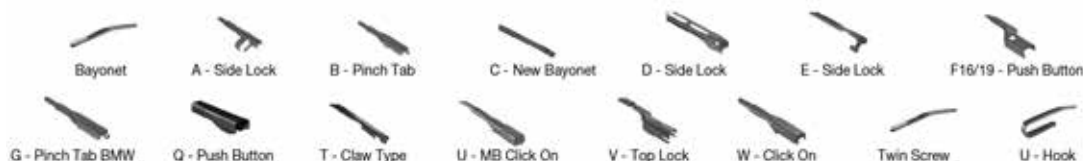

WIPER ARM TYPE	STANDARD		HYBRID		FLAT		REAR		
			+ Spoiler								
SUBARU <i>Continued</i>											
OUTBACK (15-)											
	10/14-	U-hook				DUR-065L	DUR-043L			DRA-035	
		U-hook				DUR-065R	DUR-043R				
REX II (81-89)											
	08/81-06/89	U-hook			DM-038	DM-038	DU-035L	DU-035L			
		U-hook			DM-038	DM-038	DU-035R	DU-035R			
REX III (89-92)											
	06/89-03/92	U-hook			DM-038	DM-038	DU-035L	DU-035L			
		U-hook			DM-038	DM-038	DU-035R	DU-035R			
SVX (92-97)											
	09/93-12/95	U-hook			DM-055	DM-050	DUR-055L	DUR-050L			
		U-hook			DM-055	DM-050	DUR-055R	DUR-050R			
SVX (CX) (92-97)											
	09/92-12/97	U-hook			DM-055	DM-050	DUR-055L	DUR-050L			
		U-hook			DM-055	DM-050	DUR-055R	DUR-050R			
TREZIA (10-)											
	03/11-	U-hook					DU-070L			DRB-030	
		U-hook					DU-070R			DRB-030	
TRIBECA (B9) (05-)											
	01/05-	U-hook		DMS-565	DM-065	DM-050				DRA-035	
VIVIO (92-00)											
	03/92-12/98	U-hook			DM-048	DM-038	DUR-048L	DU-035L			DM-033
		U-hook			DM-048	DM-038	DUR-048R	DU-035R			DM-033
WRX Saloon (GJ) (11-)											
	09/11-	U-hook		DMS-560	DM-060	DM-040	DUR-060L	DU-040L			
		U-hook		DMS-560	DM-060	DM-040	DUR-060R	DU-040R			
XV (GP) (11-)											
	03/12-08/17	U-hook					DUR-065L	DU-040L			
		U-hook					DUR-065R	DU-040R			
	03/12-	U-hook								DRA-030	
XV (12-)											
	03/12-08/17	U-hook					DUR-065L	DU-040L			
		U-hook					DUR-065R	DU-040R			
	03/12-	U-hook								DRA-030	
SUZUKI											
ACROSS (20-)											
	06/20-									DRD-014	
ALTO I (0S) (79-84)											
	06/82-08/84	Twin Screw			DR-235	DR-235					
		Twin Screw			DR-335	DR-335					
ALTO II (86-88)											
	01/86-12/88	Twin Screw			DR-243	DR-243					
		Twin Screw			DR-343	DR-343					
ALTO III (88-93)											
	12/88-11/93	Twin Screw			DR-243	DR-243					
		Twin Screw			DR-343	DR-343					
ALTO IV (93-98)											
	11/93-06/02	U-hook			DM-048	DM-040	DUR-048L	DU-040L			DM-033
		U-hook			DM-048	DM-040	DUR-048R	DU-040R			DM-033
ALTO V (00-02)											
	01/00-06/02	U-hook			DM-048	DM-040	DUR-048L	DU-040L			DM-033
		U-hook			DM-048	DM-040	DUR-048R	DU-040R			DM-033
ALTO VI (02-08)											
	09/04-12/08	U-hook			DM-045	DM-040	DUR-045L	DU-040L			DM-030
		U-hook			DM-045	DM-040	DUR-045R	DU-040R			DM-030
ALTO VI (FF) (04-09)											
	10/04-01/09	U-hook			DM-045	DM-040	DUR-045L	DU-040L			DM-030
		U-hook			DM-045	DM-040	DUR-045R	DU-040R			DM-030
ALTO VII (09-)											
	01/09-	U-hook			DM-053	DM-035	DUR-053L	DU-035L