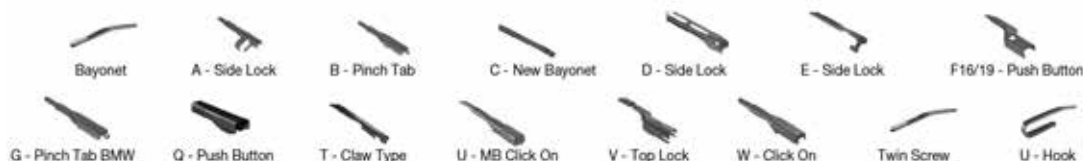

WIPER ARM TYPE	STANDARD		HYBRID		FLAT		REAR	
SSANGYONG <i>Continued</i>										
REXTON W (12-)										
	07/12-	U-hook		DMS-550	DM-050	DM-050	DUR-050L	DUR-050L		
		U-hook		DMS-550	DM-050	DM-050	DUR-050R	DUR-050R		
RODIUS I (05-)										
	05/05-	U-hook		DMS-560	DM-060	DM-545	DUR-060L	DUR-045L		DM-030
		U-hook		DMS-560	DM-060	DM-545	DUR-060R	DUR-045R		DM-030
RODIUS II (13-)										
	06/13-	U-hook		DMS-560	DM-060	DM-545	DUR-060L	DUR-045L		DM-030
		U-hook		DMS-560	DM-060	DM-545	DUR-060R	DUR-045R		DM-030
XLV (16-)										
	04/16-	U-hook								DRD-001
	12/16-									DRD-001
XLV SUV (16-)										
	05/16-	U-hook								DRD-001
SUBARU										
BRZ (12-)										
	06/12-	U-hook					DUR-055L	DUR-050L		
		U-hook					DUR-055R	DUR-050R		
FORESTER (97-02)										
	03/97-02/02	U-hook			DM-053	DM-048	DUR-053L	DUR-048L		DM-040 DU-040L
		U-hook			DM-053	DM-048	DUR-050R	DUR-048R		DM-040 DU-040R
FORESTER (SF_) (97-02)										
	07/97-09/02	U-hook			DM-053	DM-048	DUR-053L	DUR-048L		DM-040 DU-040L
		U-hook			DM-053	DM-048	DUR-050R	DUR-048R		DM-040 DU-040R
FORESTER (02-08)										
	02/02-12/08	U-hook			DM-055	DM-048	DUR-055L	DUR-048L		
		U-hook			DM-055	DM-048	DUR-055R	DUR-048R		
	06/03-12/08	U-hook								DRA-040
	12/03-10/12	U-hook			DM-055	DM-048	DUR-055L	DUR-048L		DRA-040
		U-hook			DM-055	DM-048	DUR-055R	DUR-048R		DRA-040
FORESTER (SG_) (02-12)										
	06/02-05/05	U-hook			DM-055	DM-048	DUR-055L	DUR-048L		
		U-hook			DM-055	DM-048	DUR-055R	DUR-048R		
	06/03-05/05	U-hook								DRA-040
FORESTER (SH_) (07-)										
	01/08-	U-hook					DUR-060L	DUR-045L		DRA-035
		U-hook					DUR-060R	DUR-045R		DRA-035
FORESTER (08-)										
	01/09-09/13	U-hook					DUR-060L	DUR-045L		DRA-035
		U-hook					DUR-060R	DUR-045R		DRA-035
FORESTER (SJ_) (12-)										
	03/13-	U-hook					DUR-065L	DUR-043L		DRA-035
		U-hook					DUR-065R	DUR-043R		DRA-035
FORESTER (13-)										
	11/12-	U-hook					DUR-065L	DUR-043L		DRA-035
		U-hook					DUR-065R	DUR-043R		DRA-035
IMPREZA (92-00)										
	09/94-12/98	U-hook		DMS-553	DM-053	DM-045	DUR-053L	DUR-045L		DM-040 DU-040L
		U-hook		DMS-553	DM-053	DM-045	DUR-050R	DUR-045R		DM-040 DU-040R
	11/95-09/00	U-hook		DMS-553	DM-053	DM-045	DUR-053L	DUR-045L		
		U-hook		DMS-553	DM-053	DM-045	DUR-050R	DUR-045R		
	09/98-09/00	U-hook		DMS-553	DM-053	DM-045	DUR-053L	DUR-045L		
		U-hook		DMS-553	DM-053	DM-045	DUR-050R	DUR-045R		
IMPREZA (00-09)										
	10/00-12/08	U-hook		DMS-553	DM-053	DM-045	DUR-053L	DUR-045L		DM-040 DU-040L
		U-hook		DMS-553	DM-053	DM-045	DUR-050R	DUR-045R		DM-040 DU-040R
	12/00-06/09	U-hook		DMS-553	DM-053	DM-045	DUR-053L	DUR-045L		
		U-hook		DMS-553	DM-053	DM-045	DUR-050R	DUR-045R		
IMPREZA (07-)										
	01/07-	U-hook					DUR-060L	DU-040L