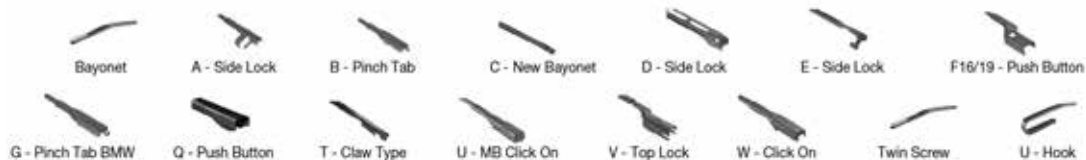

WIPER ARM TYPE		STANDARD	HYBRID	FLAT	REAR					
BMW Continued												
1 (F21) (11-)												
	12/11-12/19	B- pinch tab								DF-006	DRA-030	
		B- pinch tab										DRA-030
1 Coupe (E82) (06-13)												
	10/07-10/13	B- pinch tab								DF-034		
1 Coupe/Convertible (E82, E88) (07-13)												
	09/07-10/13	B- pinch tab								DF-034		
	12/07-12/13	B- pinch tab								DF-034		
2 Active Tourer (F45) (13-21)												
	11/13-10/21	F19- push button								DF-419	DRA-030	
		F19- push button									DRA-030	
2 Active Tourer (F45) (14-)												
	11/13-10/21	F19- push button								DF-419	DRA-030	
		F19- push button									DRA-030	
	07/14-10/21	F19- push button									DF-419	
		F19- push button									DF-215	
2 Convertible (F23) (14-21)												
	03/14-06/21	B- pinch tab								DF-006		
2 Coupe (F22, F87) (12-21)												
	10/12-06/21	B- pinch tab								DF-006		
2 Coupe/Convertible (F22, F23) (13-)												
	03/14-06/21	B- pinch tab								DF-006		
	03/14-06/21	B- pinch tab								DF-006		
2 Gran Tourer (F46) (14-)												
	07/14-	F19- push button								DF-419	DF-326	
		F19- push button								DF-215	DF-326	
2 Gran Tourer (F46) (15-)												
	07/14-	F19- push button									DF-326	
	07/14-	F19- push button								DF-419	DF-326	
	07/14-	F19- push button								DF-215	DF-326	
3 (G20, G21) (18-)												
	11/18-	B- pinch tab								DF-011		
		B- pinch tab									DF-240	
	07/19-	B- pinch tab								DF-011	DF-320	
	07/19-	B- pinch tab								DF-011	DF-320	
	07/19-	B- pinch tab								DF-240	DF-320	
	07/19-	B- pinch tab								DF-240	DF-320	
3 (G20, G80, G28) (18-)												
	03/19-	B- pinch tab								DF-011		
		B- pinch tab									DF-240	
3 (E21) (75-84)												
	06/75-03/84	U-hook			DM-045		DUR-045L	DUR-045L				
		U-hook			DM-045		DUR-045R	DUR-045R				
3 (E30) (82-92)												
	09/82-01/92	U-hook		DMS-550	DM-050	DMS-550	DUR-050L	DUR-050L				
		U-hook				DMC-550						
		U-hook		DMS-550	DM-050	DMS-550	DUR-050R	DUR-050R				
		U-hook				DMC-550						
3 (E30) (82-94)												
	09/82-10/93	U-hook			DM-050	DM-050	DUR-050L	DUR-050L				
		U-hook			DM-050	DM-050	DUR-050R	DUR-050R				
	10/86-04/91	U-hook		DMS-550	DM-050	DMS-550	DUR-050L	DUR-050L				
		U-hook				DMC-550						
		U-hook		DMS-550	DM-050	DMS-550	DUR-050R	DUR-050R				
		U-hook				DMC-550						
	01/88-12/91	U-hook		DMS-550	DM-050	DMS-550	DUR-050L	DUR-050L				
		U-hook				DMC-550						
		U-hook		DMS-550	DM-050	DMS-550	DUR-050R	DUR-050R				
		U-hook				DMC-550