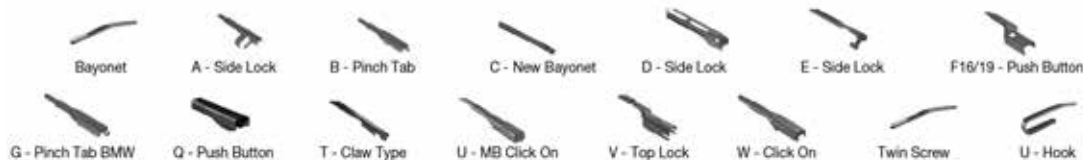

WIPER ARM TYPE	STANDARD		HYBRID		FLAT		REAR	
			+ Spoiler							
BMW Continued										
5 (G30, F90) (16-)										
	05/22-06/23	F19- push button							DF-419	
		F19- push button							DF-215	
5 (G30, G31) (16-)										
	09/16-	F19- push button							DF-419	
		F19- push button							DF-215	
	03/17-	F19- push button						DF-419	DF-307	
	03/17-	F19- push button						DF-419	DF-307	
	03/17-	F19- push button						DF-215	DF-307	
	03/17-	F19- push button						DF-215	DF-307	
5 Gran Turismo (F07) (09-17)										
	01/09-02/17	A- side lock							DF-108	
5 Touring (G31) (17-)										
	05/22-	F19- push button							DF-419	DF-307
		F19- push button							DF-215	DF-307
5 Touring (E34) (91-96)										
	07/91-07/96	U-hook								DM-045
5 Touring (E39) (96-04)										
	11/96-05/04	U-hook								DM-045
5 Touring (E61) (04-10)										
	03/04-12/10	G- pinch tab BMW							DF-129	
6 (E24) (75-89)										
	10/75-04/89	U-hook			DM-045		DUR-045L	DUR-045L		
		U-hook			DM-045		DUR-045R	DUR-045R		
6 (E24) (76-90)										
	05/82-04/89	U-hook			DM-045		DUR-045L	DUR-045L		
		U-hook			DM-045		DUR-045R	DUR-045R		
6 (E63, E64) (04-10)										
	09/03-08/10	G- pinch tab BMW							DF-129	
	04/04-08/10	G- pinch tab BMW							DF-129	
6 Coupe/Convertible (F12, F13) (10-18)										
	12/10-06/18	A- side lock							DF-155	
	07/11-10/17	A- side lock							DF-155	
6 Gran Coupe (F06) (11-18)										
	03/12-10/18	A- side lock							DF-155	
7 (E23) (77-88)										
	05/77-09/86	U-hook			DM-045		DUR-045L	DUR-045L		
		U-hook			DM-045		DUR-045R	DUR-045R		
7 (F01, F02, F03, F04) (08-15)										
	02/08-12/15	A- side lock							DF-108	
7 (G11, G12) (15-)										
	07/15-06/22	F19- push button							DF-419	
		F19- push button							DF-215	
8 (G14, G15) (18-)										
	07/18-	F19- push button							DF-044	
	11/18-	F19- push button							DF-044	
8 Gran Coupe (G16) (19-)										
	07/19-	F19- push button							DF-044	
i3 (I01) (13-)										
	08/13-	A- side lock							DF-157	DRD-005
iX3 (G08) (20-)										
	09/20-	V- top lock							DF-426	DF-320
		V- top lock							DF-221	DF-320
X1 (E84) (09-15)										
	03/09-06/15	B- pinch tab							DF-011	DF-324
		B- pinch tab							DF-240	
		B- pinch tab							DF-240	DF-324
X1 (F48) (14-)										
	11/14-06/22	F16- push button							DF-073	DF-321